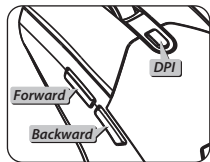

SCORPION M SERIES GAMING MOUSE

RGB LED

**Press DPI + Forward or Backward Keys
to adjust LED Light mode*