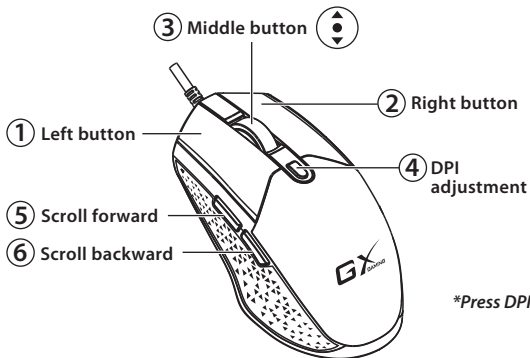

SCORPION M SERIES GAMING MOUSE

RGB LED

**Press DPI + Forward or Backward Keys
to adjust LED Light mode*