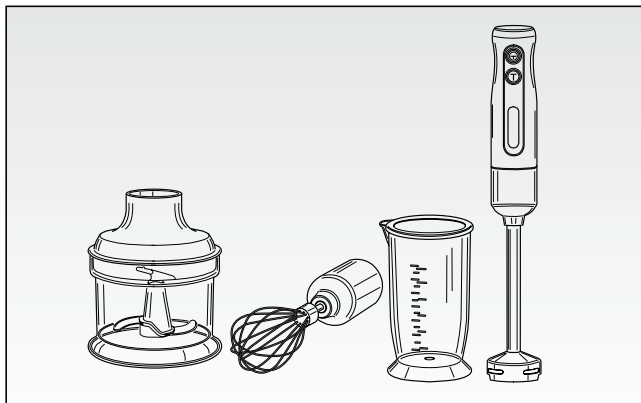

Ariete

Mixér

Mixér

MODEL: 601 - 601/1

CE EAC

Návod na obsluhu
Návod k obsluze

Obr. 1

Obr. 2