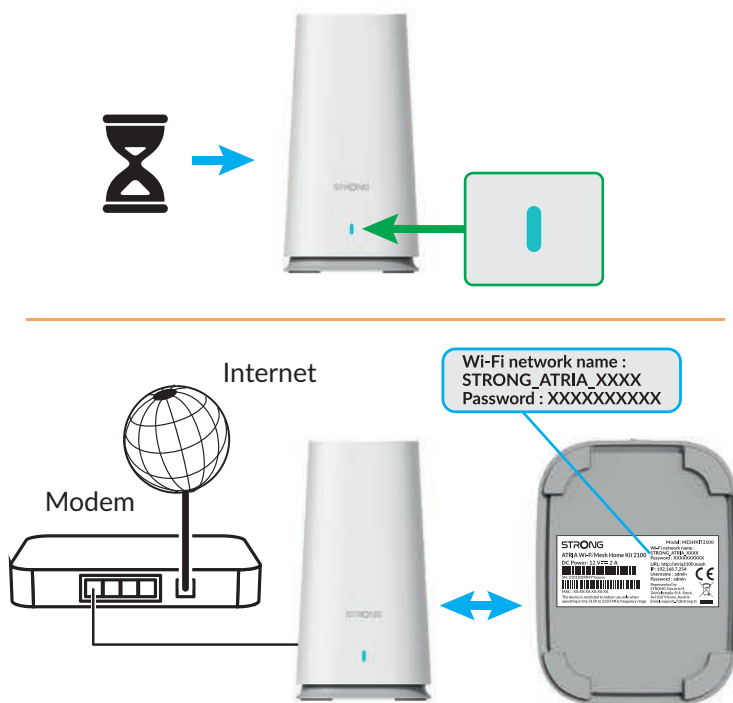

STRONG

2100 Mbit/s

ATRIA

WI-FI MESH HOME KIT 2100

Performant • Reliable • Anywhere

Installation Instructions
Installationsanleitung
Instructions d'installation
Istruzioni per l'installazione
Instrucciones de instalación
Instruções de instalação
Installatie instructies
Installationsvejledning
Installasjonsinstruksjon
Installationsanvisning

Telepítési Utasítás
Pokyny pro instalaci
Inštaláčne pokyny
Instrukcja instalacji
Upute za postavljanje
Инструкции за инсталиране
Instrucțiuni de instalare
Οδηγίες εγκατάστασης
Kurulum Kılavuzu
Инструкції по установке
Інструкції з встановлення

2x

2x

1x

1

2

2.1

3