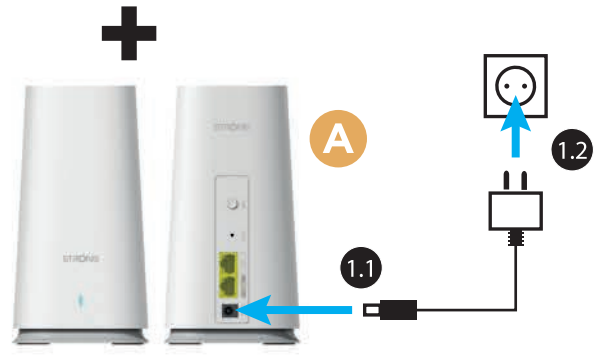

STRONG

2100 Mbit/s

ATRIA WI-FI MESH 2100 ADD-ON

Extend your Strong Mesh 2100 network!

Installation Instructions
Installationsanleitung
Instructions d'installation
Istruzioni per l'installazione
Instrucciones de instalación
Instruções de instalação
Installatie instructies
Installationsvejledning
Installasjonsinstruksjon
Installationsanvisning

Telepítési Utasítás
Pokyny pro instalaci
Inštaláčne pokyny
Instrukcja instalacji
Upute za postavljanje
Инструкции за инсталиране
Instrucțiuni de instalare
Οδηγίες εγκατάστασης
Kurulum Kılavuzu
Інструкції по установке
Інструкції з встановлення

A

1x

1x

1x