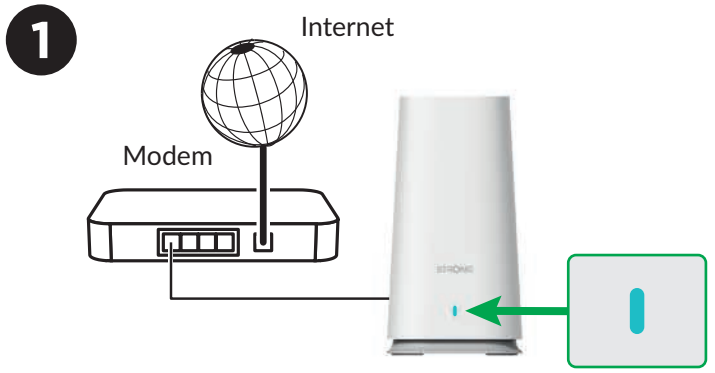

STRONG

2100 Mbit/s

ATRIA WI-FI MESH 2100 ADD-ON

Extend your Strong Mesh 2100 network!

Installation Instructions
Installationsanleitung
Instructions d'installation
Istruzioni per l'installazione
Instrucciones de instalación
Instruções de instalação
Installatie instructies
Installationsvejledning
Installasjonsinstruksjon
Installationsanvisning

Telepítési Utasítás
Pokyny pro instalaci
Inštaláčne pokyny
Instrukcja instalacji
Upute za postavljanje
Инструкции за инсталиране
Instrucțiuni de instalare
Οδηγίες εγκατάστασης
Kurulum Kılavuzu
Інструкції по установке
Інструкції з встановлення

A

1x

1x

1x