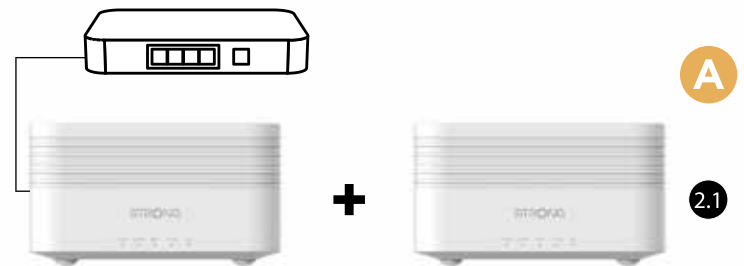

STRONG

ATRIA

WI-FI MESH AX3000 ADD-ON

Extend your Strong Mesh AX3000 network

Wi-Fi 6

Mbps
3000
Mbit/s

instructions d'installation
installasjonsinstruksjoner
istruzioni per l'installazione
instrucciones de instalación
instruções de instalação
návod k instalaci
monteringsvejledning

2

Modem

A

2.1

3

A

3.1

3.2