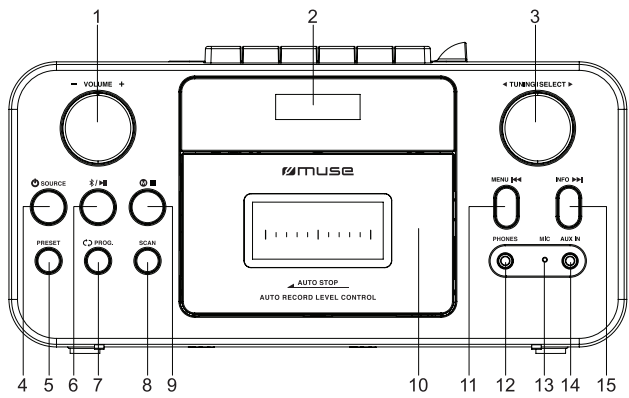

MUSE

M-182 DB

**DAB+/FM PRENOSNÝ CD RÁDIOMAGNETOFÓN S
BLUETOOTH**

**DAB+/FM PŘENOSNÝ CD RADIOMAGNETOFON S
BLUETOOTH**

SK Návod na obsluhu

CZ Návod k obsluze

Pred použitím zariadenia si pozorne prečítajte návod na obsluhu.