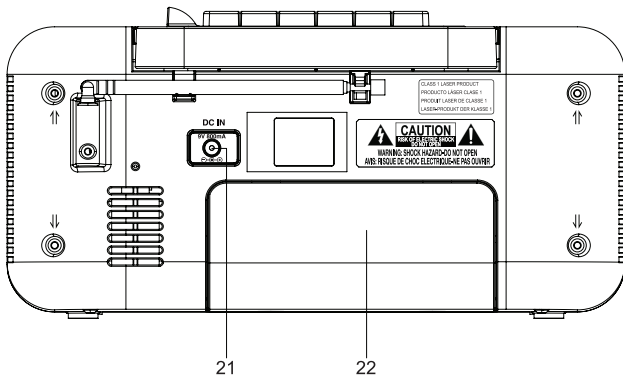

MUSE

M-182 DB

**DAB+/FM PRENOSNÝ CD RÁDIOMAGNETOFÓN S
BLUETOOTH**

**DAB+/FM PŘENOSNÝ CD RADIOMAGNETOFON S
BLUETOOTH**

SK Návod na obsluhu

CZ Návod k obsluze

Pred použitím zariadenia si pozorne prečítajte návod na obsluhu.