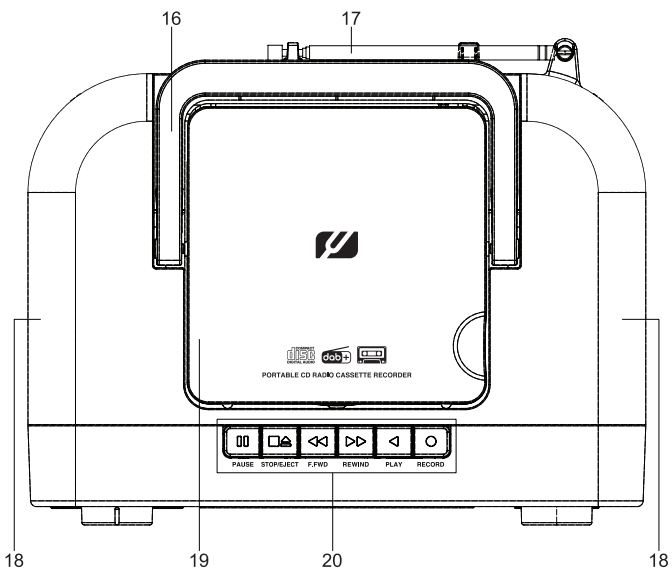

MUSE

M-182 DB

**DAB+/FM PRENOSNÝ CD RÁDIOMAGNETOFÓN S
BLUETOOTH**

**DAB+/FM PŘENOSNÝ CD RADIOMAGNETOFON S
BLUETOOTH**

SK Návod na obsluhu

CZ Návod k obsluze

Pred použitím zariadenia si pozorne prečítajte návod na obsluhu.