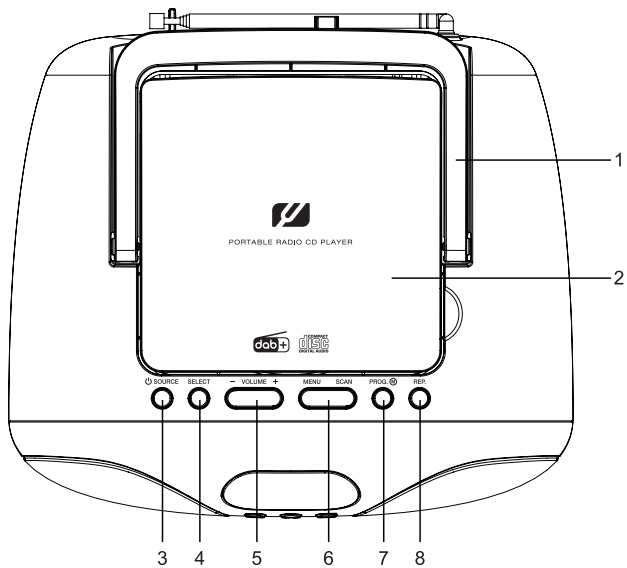

MUSE

MD-208 DB / MD-208 DBW

**PRENOSNÉ DAB+/FM RÁDIO S CD
PREHRÁVAČOM**

**PŘENOSNÉ DAB+/FM RÁDIO S CD
PŘEHRÁVAČEM**

SK Návod na obsluhu

CZ Návod k obsluze

Pred použitím zariadenia si pozorne prečítajte návod na obsluhu.