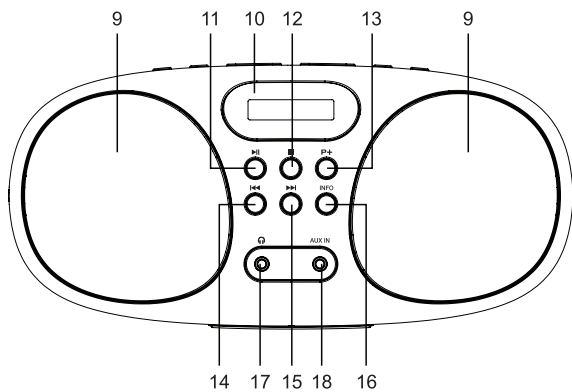

MUSE

MD-208 DB / MD-208 DBW

**PRENOSNÉ DAB+/FM RÁDIO S CD
PREHRÁVAČOM**

**PŘENOSNÉ DAB+/FM RÁDIO S CD
PŘEHRÁVAČEM**

SK Návod na obsluhu

CZ Návod k obsluze

Pred použitím zariadenia si pozorne prečítajte návod na obsluhu.