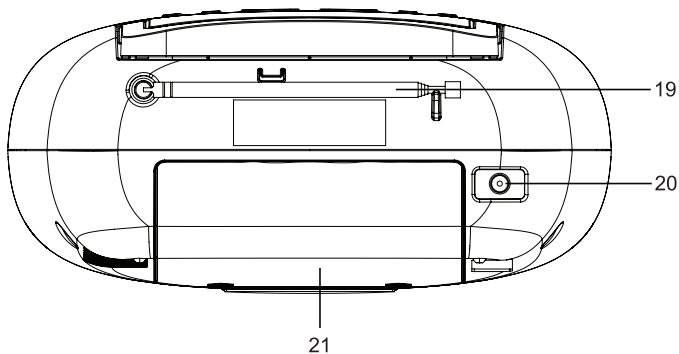

MUSE

MD-208 DB / MD-208 DBW

**PRENOSNÉ DAB+/FM RÁDIO S CD
PREHRÁVAČOM**

**PŘENOSNÉ DAB+/FM RÁDIO S CD
PŘEHRÁVAČEM**

SK Návod na obsluhu

CZ Návod k obsluze

Pred použitím zariadenia si pozorne prečítajte návod na obsluhu.