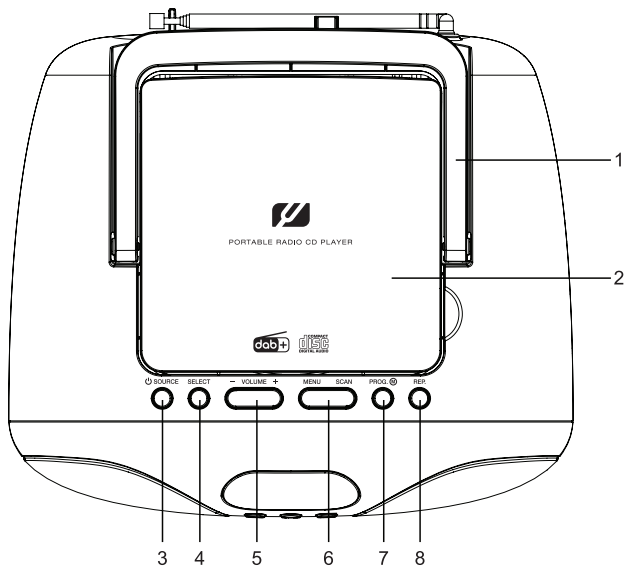

MUSE

MD-208 DB / MD-208 DBW

**PRENOSNÉ DAB+/FM RÁDIO S CD
PREHRÁVAČOM**

**PŘENOSNÉ DAB+/FM RÁDIO S CD
PŘEHRÁVAČEM**

SK Návod na obsluhu

CZ Návod k obsluze

Pred použitím zariadenia si pozorne prečítajte návod na obsluhu.