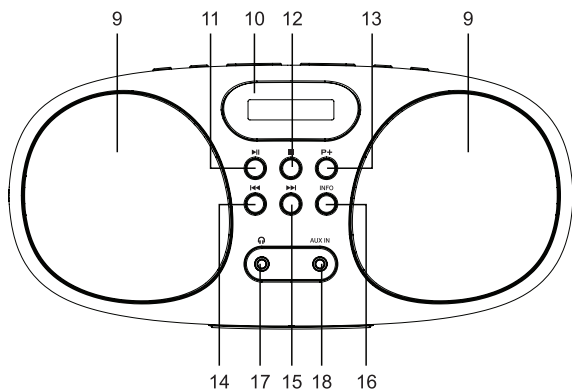

MUSE

MD-208 DB / MD-208 DBW

**PRENOSNÉ DAB+/FM RÁDIO S CD
PREHRÁVAČOM**

**PŘENOSNÉ DAB+/FM RÁDIO S CD
PŘEHRÁVAČEM**

SK Návod na obsluhu

CZ Návod k obsluze

Pred použitím zariadenia si pozorne prečítajte návod na obsluhu.