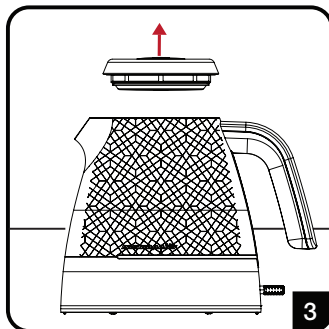

# Rychlovarná konvice Rýchlovarná kanvica

Návod k obsluze  
Návod na obsluhu

WKM 8307 CR

CZ - SK

01M-8913633200-1522-01