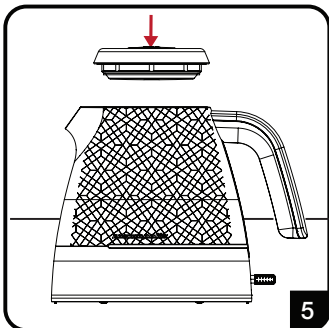

# Rychlovarná konvice Rýchlovarná kanvica

Návod k obsluze  
Návod na obsluhu

WKM 8307 CR

CZ - SK

01M-8913633200-1522-01