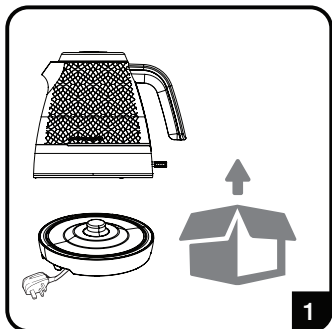

# Rychlovarná konvice Rýchlovarná kanvica

Návod k obsluze  
Návod na obsluhu

WKM 8307 CR

CZ - SK

01M-8913633200-1522-01