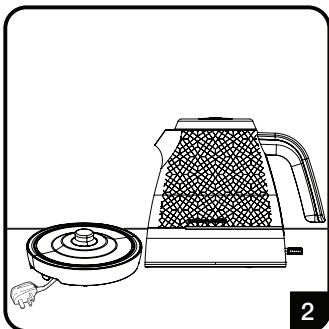

# Rychlovarná konvice Rýchlovarná kanvica

Návod k obsluze  
Návod na obsluhu

WKM 8307 CR

CZ - SK

01M-8913633200-1522-01