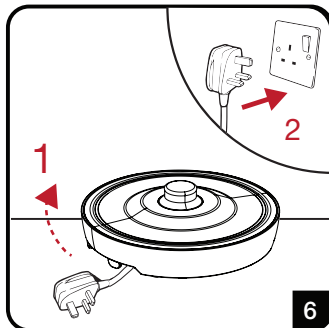

# Rychlovarná konvice Rýchlovarná kanvica

Návod k obsluze  
Návod na obsluhu

WKM 8307 CR

CZ - SK

01M-8913633200-1522-01