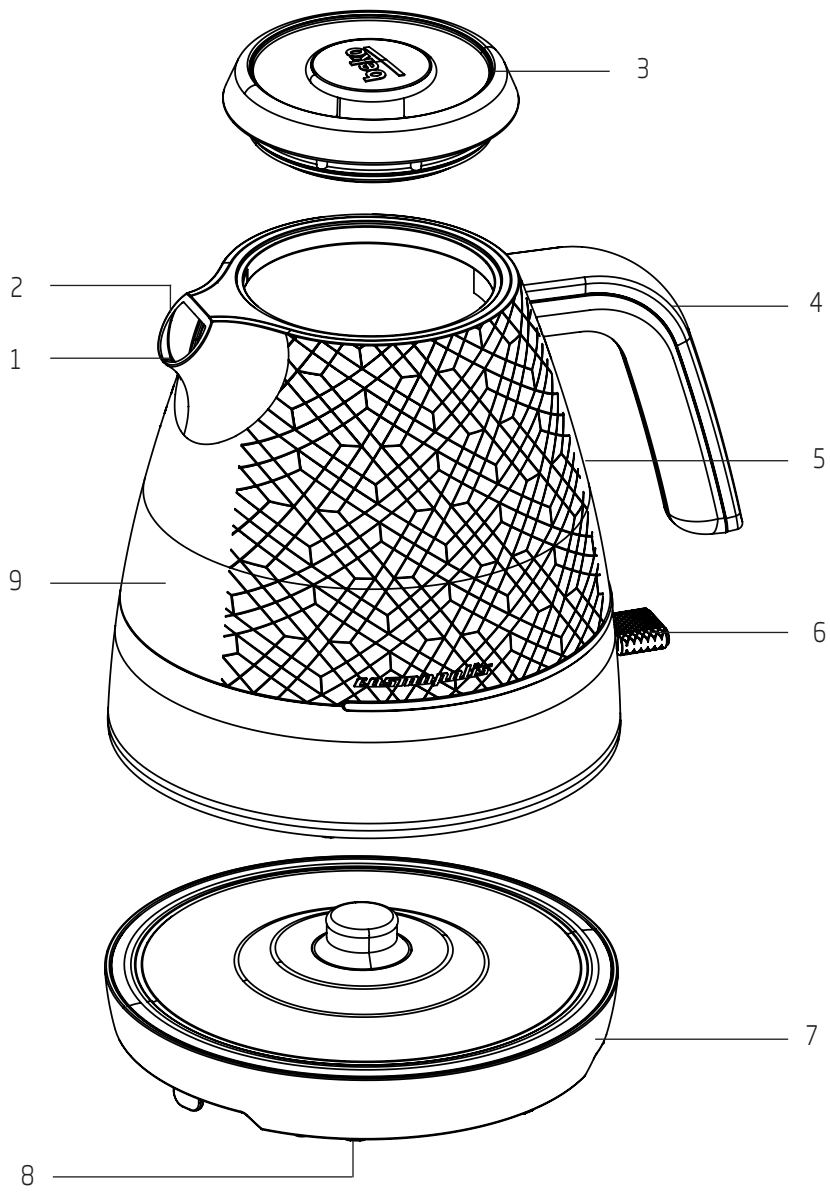

# Rychlovarná konvice Rýchlovarná kanvica

Návod k obsluze  
Návod na obsluhu

WKM 8307 CR

CZ - SK

01M-8913633200-1522-01