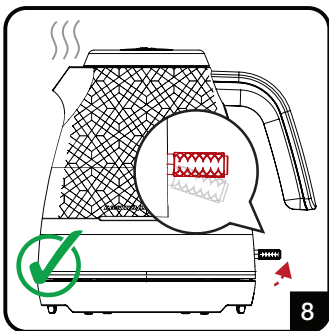

# Rychlovarná konvice Rýchlovarná kanvica

Návod k obsluze  
Návod na obsluhu

WKM 8307 CR

CZ - SK

01M-8913633200-1522-01