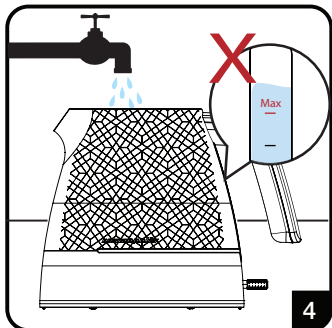

# Rychlovarná konvice Rýchlovarná kanvica

Návod k obsluze  
Návod na obsluhu

WKM 8307 CR

CZ - SK

01M-8913633200-1522-01