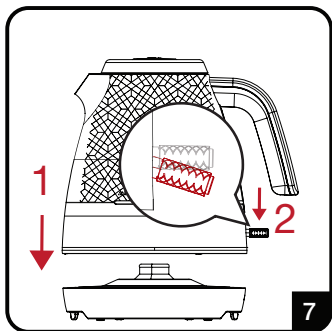

# Rychlovarná konvice Rýchlovarná kanvica

Návod k obsluze  
Návod na obsluhu

WKM 8307 CR

CZ - SK

01M-8913633200-1522-01