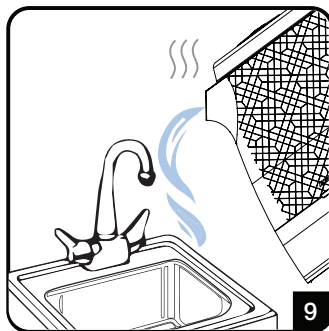

# Rychlovarná konvice Rýchlovarná kanvica

Návod k obsluze  
Návod na obsluhu

WKM 8307 CR

CZ - SK

01M-8913633200-1522-01