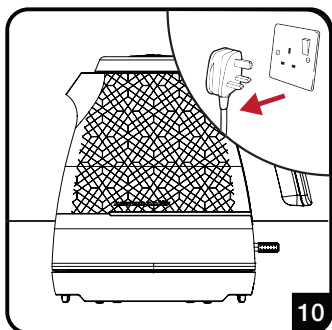

# Rychlovarná konvice Rýchlovarná kanvica

Návod k obsluze  
Návod na obsluhu

WKM 8307 CR

CZ - SK

01M-8913633200-1522-01