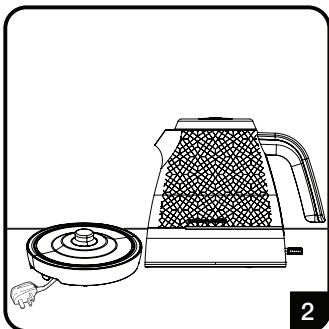

Rychlovarná konvice Rýchlovarná kanvica

Návod k obsluze
Návod na obsluhu

WKM 8307 CR

CZ - SK

01M-8913633200-1522-01

Obsah je uzamčen

Dokončete, prosím, proces objednávky.

Následně budete mít přístup k celému dokumentu.