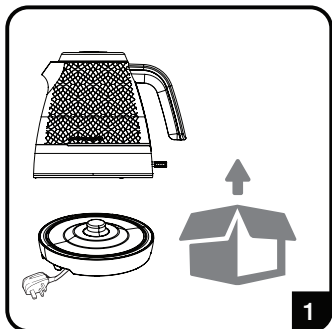

Rychlovarná konvice Rýchlovarná kanvica

Návod k obsluze
Návod na obsluhu

WKM 8307 CR

CZ - SK

01M-8913633200-1522-01

Obsah je uzamčen

Dokončete, prosím, proces objednávky.

Následně budete mít přístup k celému dokumentu.