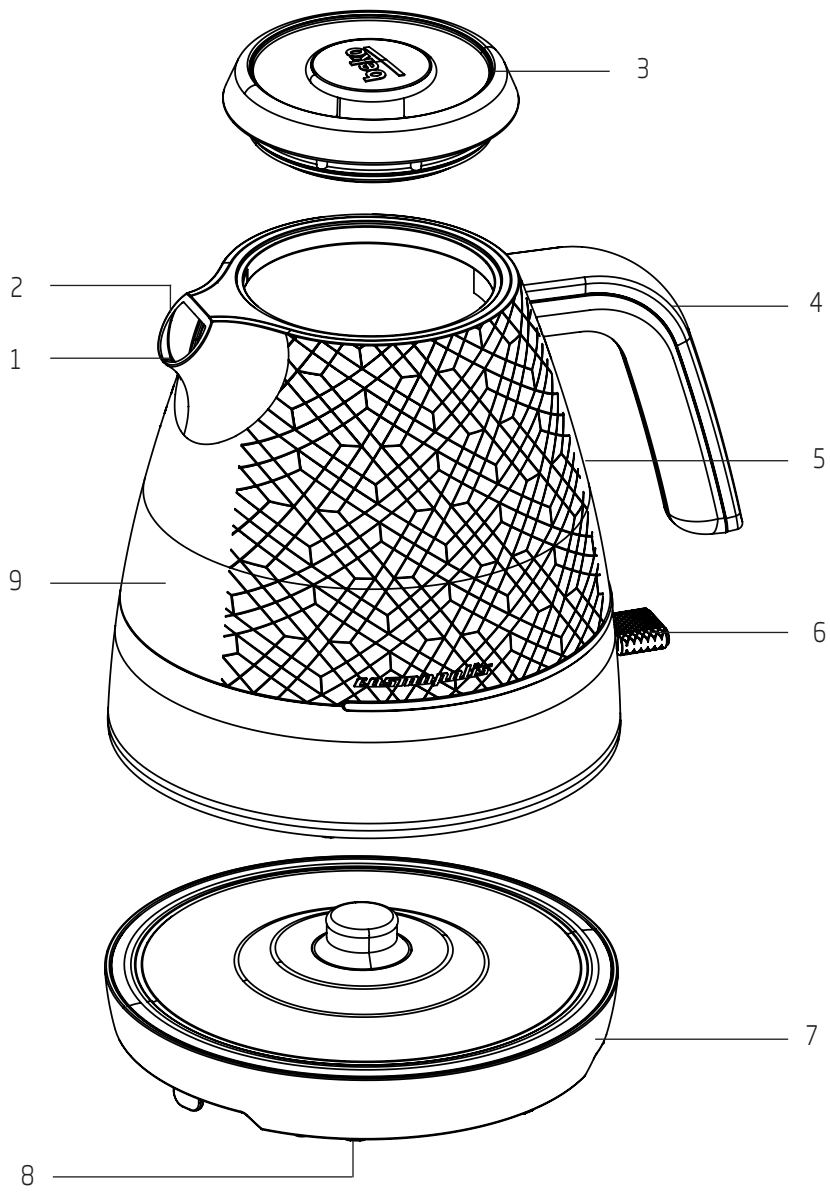

Rychlovarná konvice Rýchlovarná kanvica

Návod k obsluze
Návod na obsluhu

WKM 8307 CR

CZ - SK

01M-8913633200-1522-01

Obsah je uzamčen

Dokončete, prosím, proces objednávky.

Následně budete mít přístup k celému dokumentu.