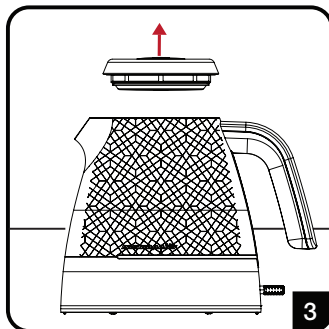

Rychlovarná konvice Rýchlovarná kanvica

Návod k obsluze
Návod na obsluhu

WKM 8307 CR

CZ - SK

01M-8913633200-1522-01

Obsah je uzamčen

Dokončete, prosím, proces objednávky.

Následně budete mít přístup k celému dokumentu.