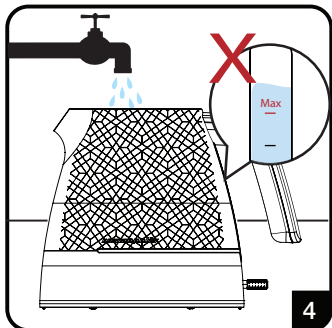

Rychlovarná konvice Rýchlovarná kanvica

Návod k obsluze
Návod na obsluhu

WKM 8307 CR

CZ - SK

01M-8913633200-1522-01

Obsah je uzamčen

Dokončete, prosím, proces objednávky.

Následně budete mít přístup k celému dokumentu.