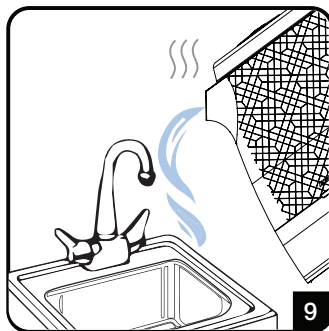

Rychlovarná konvice Rýchlovarná kanvica

Návod k obsluze
Návod na obsluhu

WKM 8307 CR

CZ - SK

01M-8913633200-1522-01

Obsah je uzamčen

Dokončete, prosím, proces objednávky.

Následně budete mít přístup k celému dokumentu.