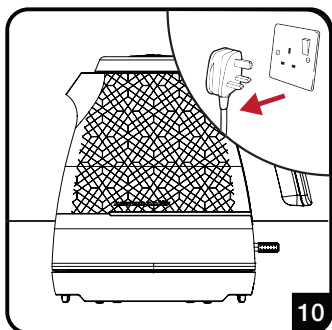

Rychlovarná konvice Rýchlovarná kanvica

Návod k obsluze
Návod na obsluhu

WKM 8307 CR

CZ - SK

01M-8913633200-1522-01

Obsah je uzamčen

Dokončete, prosím, proces objednávky.

Následně budete mít přístup k celému dokumentu.