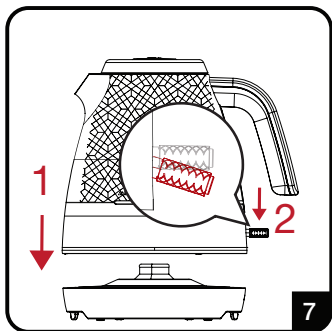

Rychlovarná konvice Rýchlovarná kanvica

Návod k obsluze
Návod na obsluhu

WKM 8307 CR

CZ - SK

01M-8913633200-1522-01

Obsah je uzamčen

Dokončete, prosím, proces objednávky.

Následně budete mít přístup k celému dokumentu.