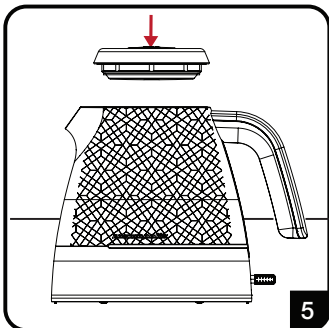

Rychlovarná konvice Rýchlovarná kanvica

Návod k obsluze
Návod na obsluhu

WKM 8307 CR

CZ - SK

01M-8913633200-1522-01

Obsah je uzamčen

Dokončete, prosím, proces objednávky.

Následně budete mít přístup k celému dokumentu.