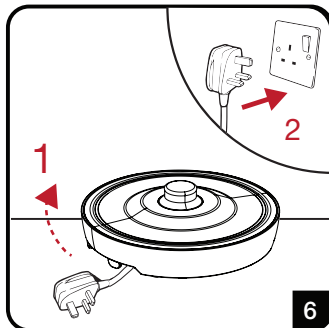

Rychlovarná konvice Rýchlovarná kanvica

Návod k obsluze
Návod na obsluhu

WKM 8307 CR

CZ - SK

01M-8913633200-1522-01

Obsah je uzamčen

Dokončete, prosím, proces objednávky.

Následně budete mít přístup k celému dokumentu.