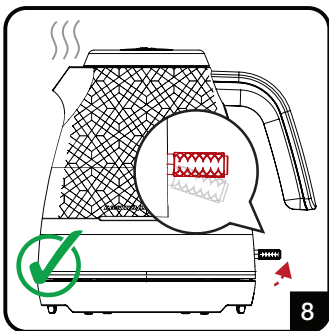

Rychlovarná konvice Rýchlovarná kanvica

Návod k obsluze
Návod na obsluhu

WKM 8307 CR

CZ - SK

01M-8913633200-1522-01

Obsah je uzamčen

Dokončete, prosím, proces objednávky.

Následně budete mít přístup k celému dokumentu.