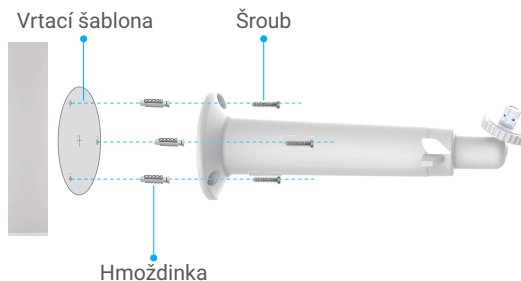

Vrtací šablona (1×)

Právní informace (1×)

Stručná příručka (1×)

Montáž

Solární panel můžete namontovat na zeď nebo strop.

- i** UPOZORNĚNÍ: Tento solární panel slouží pouze jako alternativní nabíjecí zařízení, protože množství generované energie může být ovlivněno aktuálním okolním prostředím, zejména intenzitou slunečního světla a délkou osvětlení. Pokud je kamera na baterie téměř vybitá, berte prosím na vědomí, že tento solární panel sám o sobě nemůže zajistit udržení kamery v provozním stavu.

1. Montáž držáku

1. Přiložte vrtací šablonu na čistý a rovný povrch.
2. (Pouze pro betonové stěny nebo stropy) Vyrvejte podle šablony otvory a vložte do nich hmoždinky.
3. Pro upevnění držáku použijte tři šrouby.