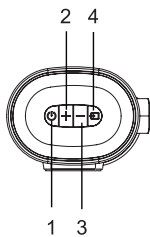

MUSE

M-1580 SBT

TV SOUNDBAR S BLUETOOTH

TV SOUNDBAR S BLUETOOTH

SK Návod na obsluhu

CZ Návod k obsluze

Pred použitím zariadenia si pozorne prečítajte návod na obsluhu.

Obsah je uzamčen