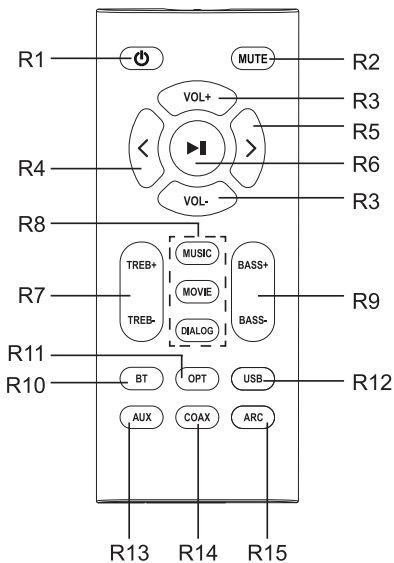

MUSE

M-1580 SBT

TV SOUNDBAR S BLUETOOTH

TV SOUNDBAR S BLUETOOTH

SK Návod na obsluhu

CZ Návod k obsluze

Pred použitím zariadenia si pozorne prečítajte návod na obsluhu.

Obsah je uzamčen