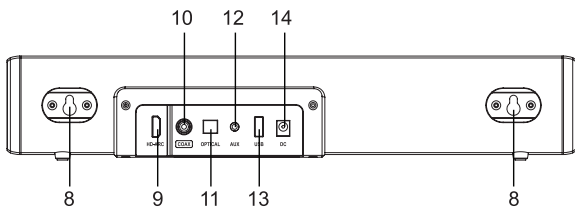

MUSE

M-1580 SBT

TV SOUNDBAR S BLUETOOTH

TV SOUNDBAR S BLUETOOTH

SK Návod na obsluhu

CZ Návod k obsluze

Pred použitím zariadenia si pozorne prečítajte návod na obsluhu.

Obsah je uzamčen