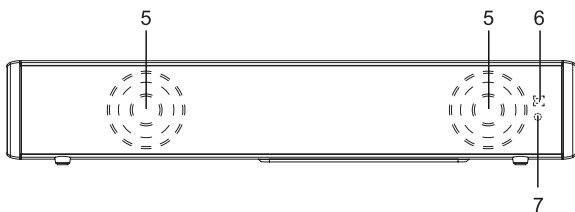

MUSE

M-1580 SBT

TV SOUNDBAR S BLUETOOTH

TV SOUNDBAR S BLUETOOTH

SK Návod na obsluhu

CZ Návod k obsluze

Pred použitím zariadenia si pozorne prečítajte návod na obsluhu.

Obsah je uzamčen