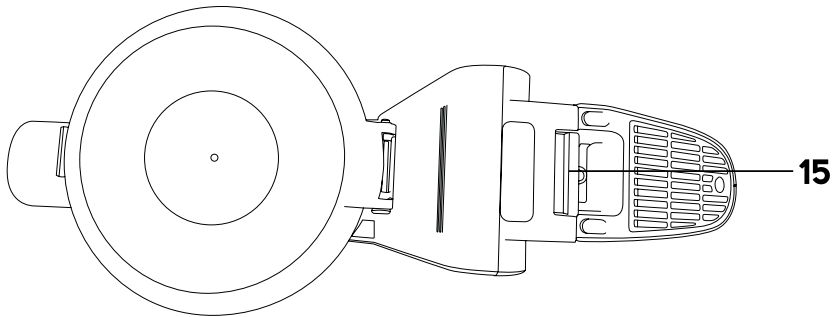

SENCOR®

SVC 8725GD

TYČOVÝ VYSAVAČ 3 V 1
Návod k použití v originálním jazyce

SENCOR®

SVC 8725GD

A

Obsah je uzamčen

Dokončete, prosím, proces objednávky.