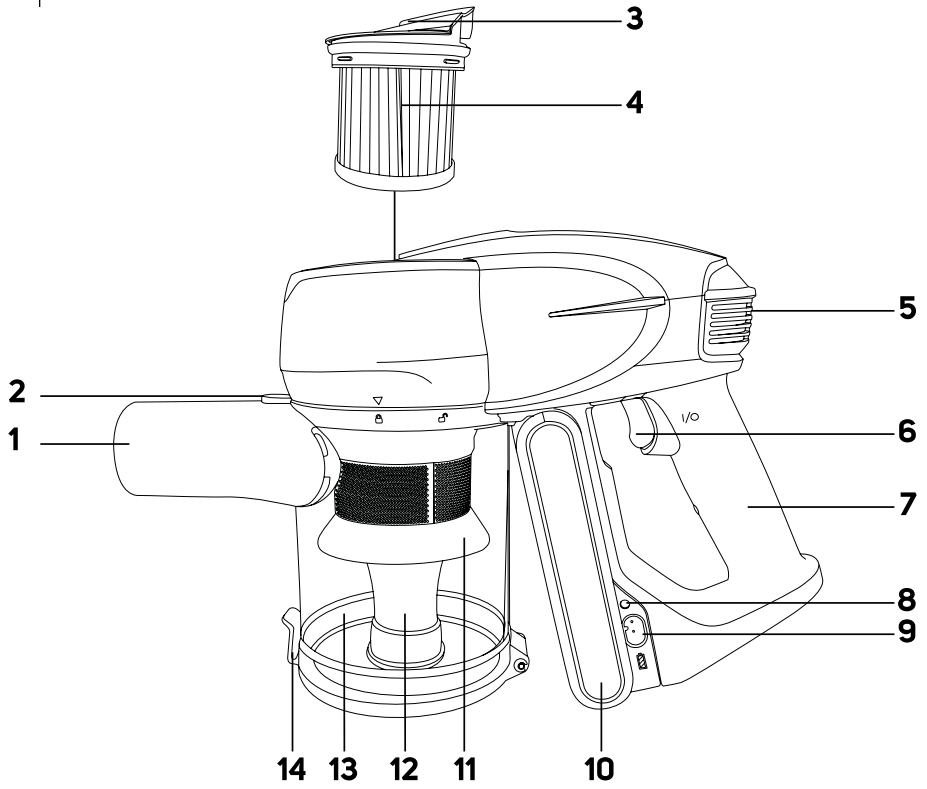

SENCOR®

SVC 8725GD

TYČOVÝ VYSAVAČ 3 V 1
Návod k použití v originálním jazyce

SENCOR®

SVC 8725GD

A

Obsah je uzamčen

Dokončete, prosím, proces objednávky.