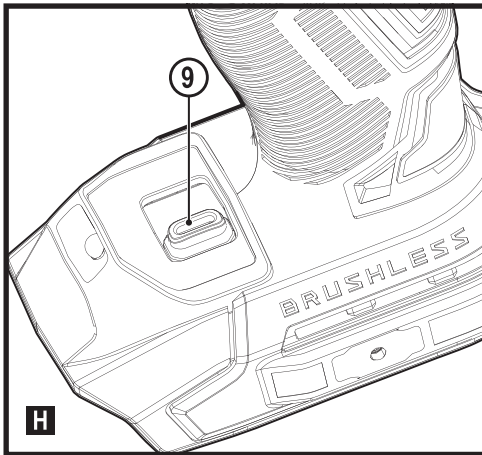

STANLEY®

FATMAX®

V20

LITHIUM ION

588784 - 81 CZ

Přeloženo z původního návodu

www.stanley.eu

SFMCF940