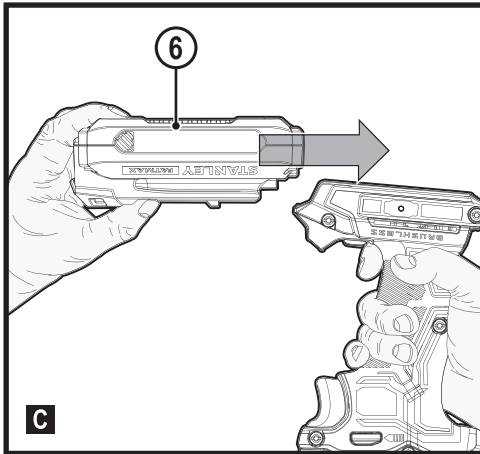

STANLEY®

FATMAX®

V20

LITHIUM ION

588784 - 81 CZ

Přeloženo z původního návodu

www.stanley.eu

SFMCF940