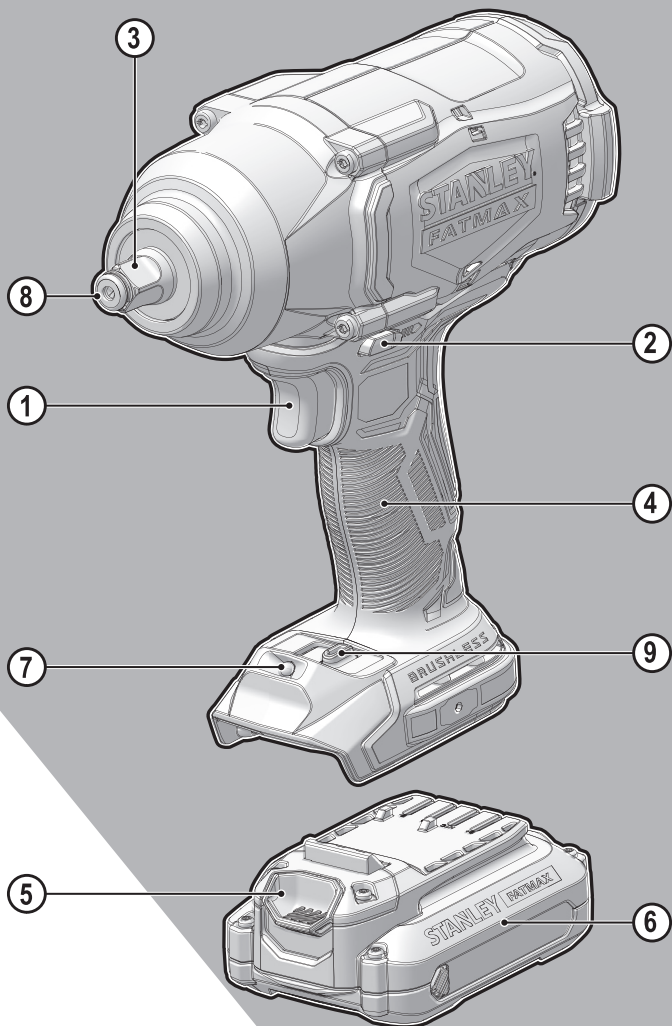

STANLEY®

FATMAX®

V20

LITHIUM ION

588784 - 81 CZ

Přeloženo z původního návodu

www.stanley.eu

SFMCF940