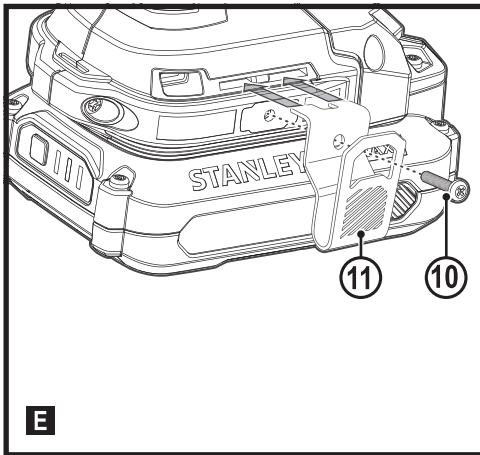

STANLEY®

FATMAX®

V20

LITHIUM ION

588784 - 81 CZ

Přeloženo z původního návodu

www.stanley.eu

SFMCF940