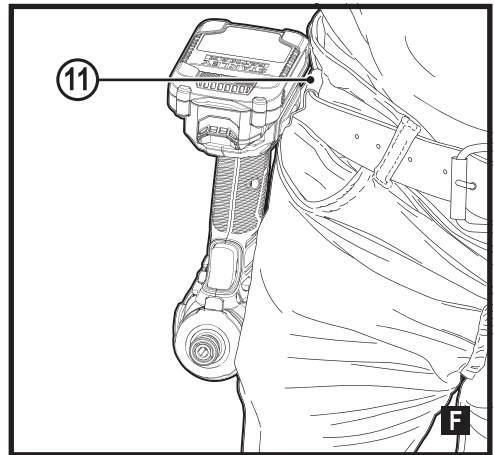

STANLEY®

FATMAX®

V20

LITHIUM ION

588784 - 81 CZ

Přeloženo z původního návodu

www.stanley.eu

SFMCF940