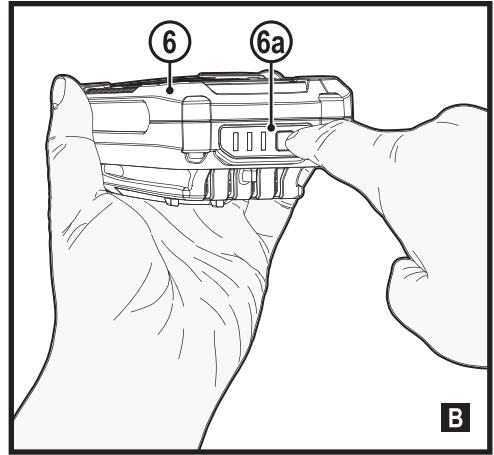

STANLEY®

FATMAX®

V20

LITHIUM ION

588784 - 81 CZ

Přeloženo z původního návodu

www.stanley.eu

SFMCF940