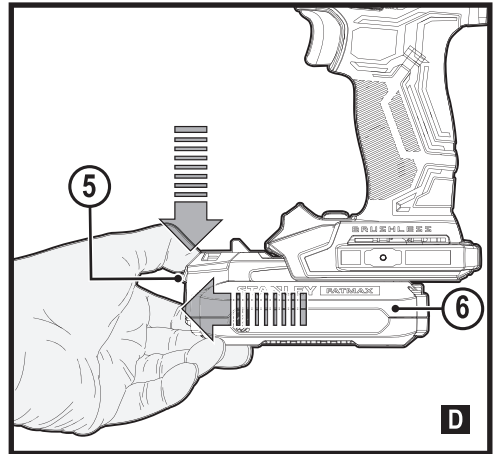

STANLEY®

FATMAX®

V20

LITHIUM ION

588784 - 81 CZ

Přeloženo z původního návodu

www.stanley.eu

SFMCF940