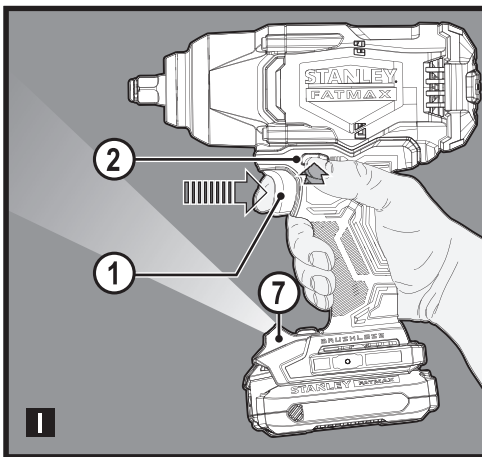

STANLEY®

FATMAX®

V20

LITHIUM ION

588784 - 81 CZ

Přeloženo z původního návodu

www.stanley.eu

SFMCF940