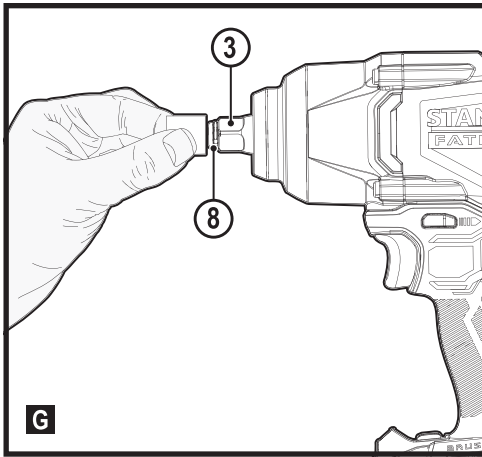

STANLEY®

FATMAX®

V20

LITHIUM ION

588784 - 81 CZ

Přeloženo z původního návodu

www.stanley.eu

SFMCF940