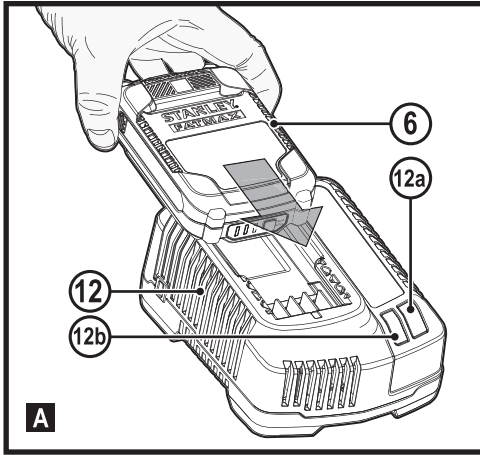

STANLEY®

FATMAX®

V20

LITHIUM ION

588784 - 81 CZ

Přeloženo z původního návodu

www.stanley.eu

SFMCF940