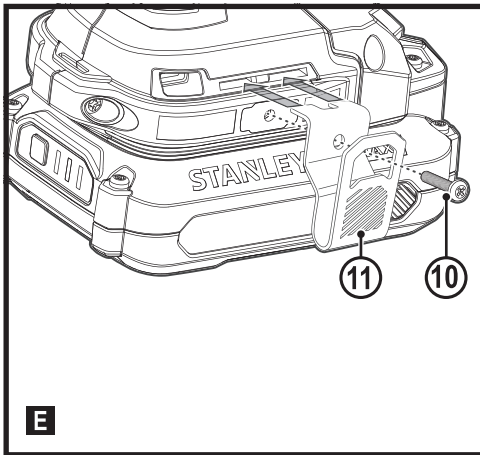

# STANLEY **V20** FATMAX LITHIUM ION

588784 - 81 CZ

Přeloženo z původního návodu

[www.stanley.eu](http://www.stanley.eu)

SFMCF940