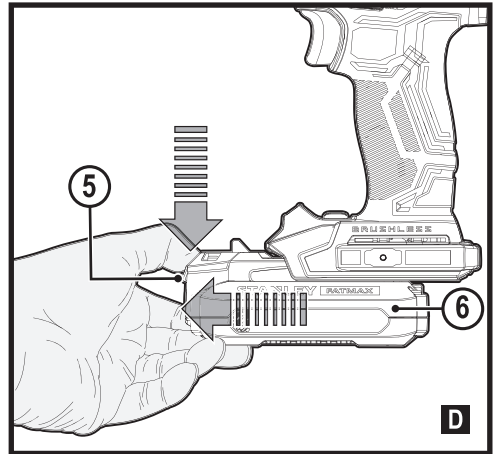

# STANLEY **V20** FATMAX LITHIUM ION

588784 - 81 CZ

Přeloženo z původního návodu

[www.stanley.eu](http://www.stanley.eu)

SFMCF940