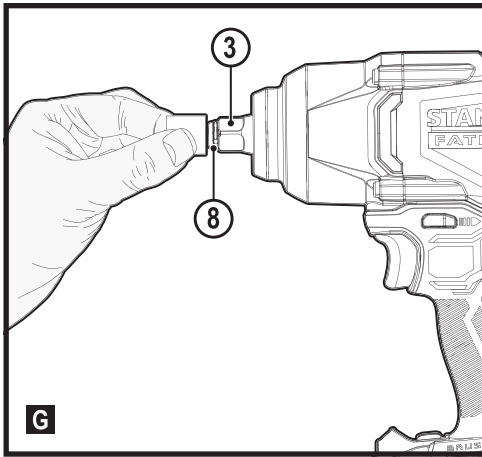

# STANLEY **V20** FATMAX LITHIUM ION

588784 - 81 CZ

Přeloženo z původního návodu

[www.stanley.eu](http://www.stanley.eu)

SFMCF940