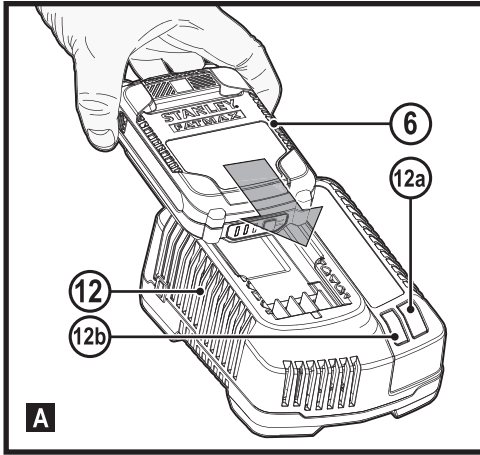

# STANLEY **V20** FATMAX LITHIUM ION

588784 - 81 CZ

Přeloženo z původního návodu

[www.stanley.eu](http://www.stanley.eu)

SFMCF940