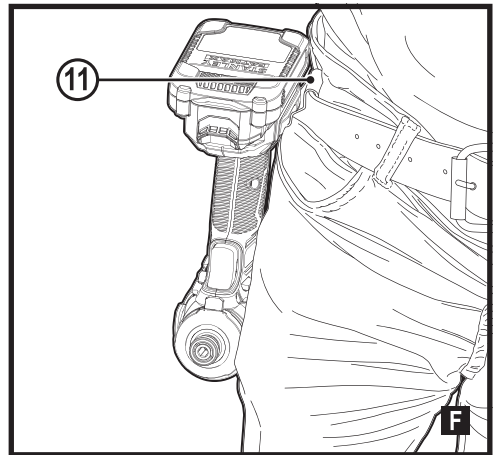

# STANLEY **V20** FATMAX LITHIUM ION

588784 - 81 CZ

Přeloženo z původního návodu

[www.stanley.eu](http://www.stanley.eu)

SFMCF940