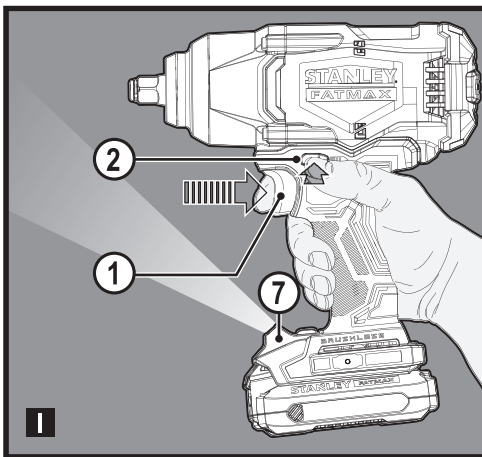

# STANLEY **V20** FATMAX LITHIUM ION

588784 - 81 CZ

Přeloženo z původního návodu

[www.stanley.eu](http://www.stanley.eu)

SFMCF940