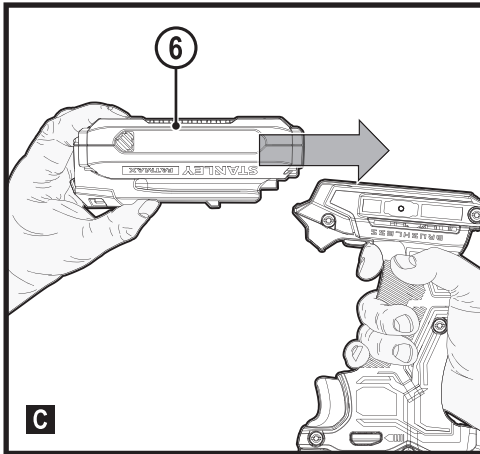

# STANLEY **V20** FATMAX LITHIUM ION

588784 - 81 CZ

Přeloženo z původního návodu

[www.stanley.eu](http://www.stanley.eu)

SFMCF940