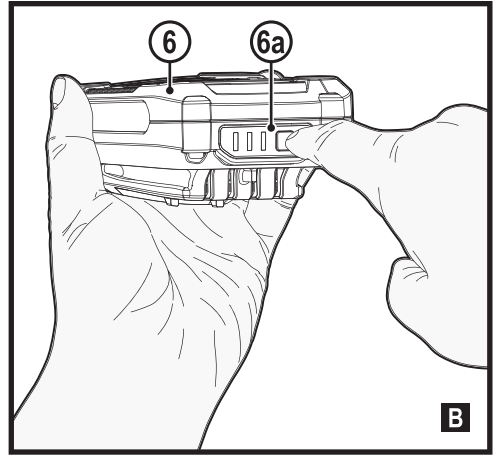

# STANLEY **V20** FATMAX LITHIUM ION

588784 - 81 CZ

Přeloženo z původního návodu

[www.stanley.eu](http://www.stanley.eu)

SFMCF940