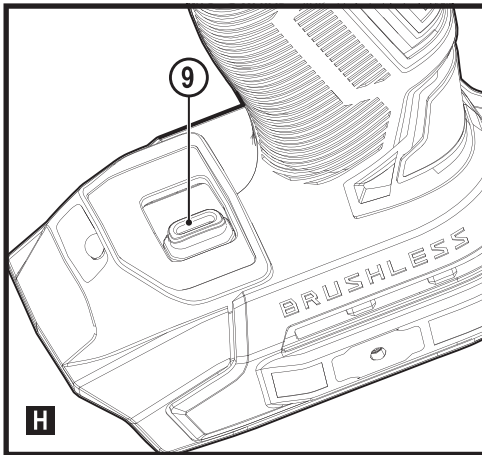

# STANLEY **V20** FATMAX LITHIUM ION

588784 - 81 CZ

Přeloženo z původního návodu

[www.stanley.eu](http://www.stanley.eu)

SFMCF940