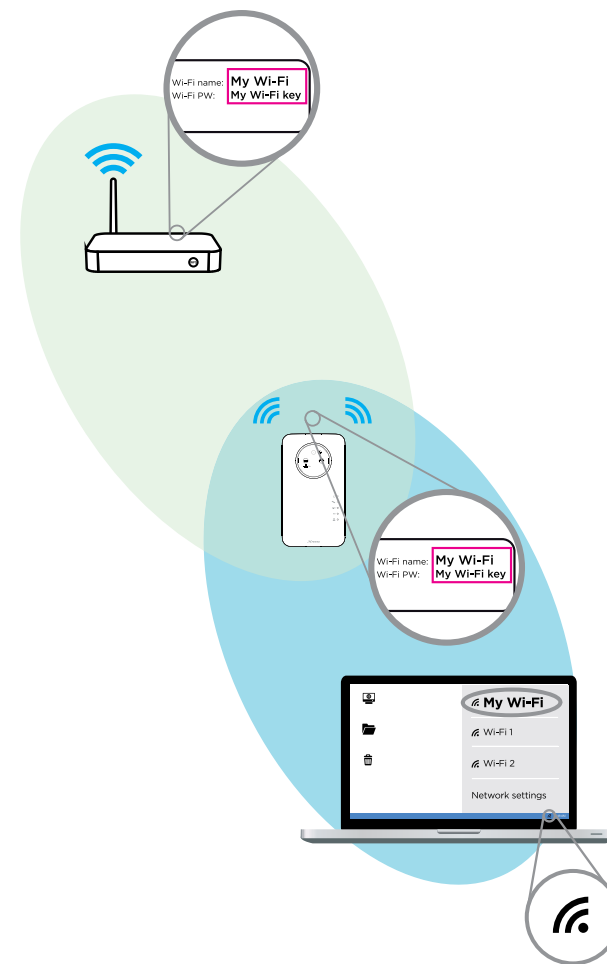

STRONG

1200 Mbit/s

**RÉPÉTEUR DUAL
BANDE 1200P**

BOOSTEZ VOTRE
RÉSEAU WI-FI !

Instructions d'installation
Installation Instructions
Installatie instructies
Pokyny pro instalaci
Inštalčné pokyny

1

- **FR:** INSTALLATION AVEC WPS
- **EN:** INSTALLATION WITH WPS
- **NL:** INSTALLATIE MET WPS
- **CZ:** INSTALACE POMOCÍ WPS
- **SK:** INŠTALÁCIA S WPS

2

2 secondes*

2.1

*2 seconds
*2 seconden
*2 sekund
*2 sekúnd

2.2

3

SERVICE CENTER

CEE support_hu@strong.tv

+36 1 445 26 10

FR support_fr@strong.tv

NL support_nl@strong.tv

www.strong.tv