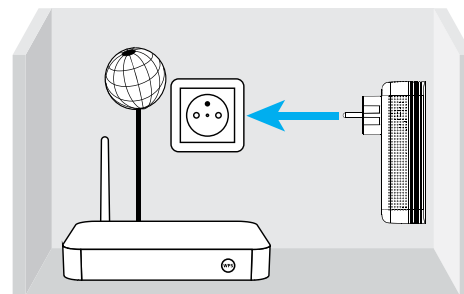

STRONG

1200 Mbit/s

**RÉPÉTEUR DUAL
BANDE 1200P**

BOOSTEZ VOTRE
RÉSEAU WI-FI !

Instructions d'installation
Installation Instructions
Installatie instructies
Pokyny pro instalaci
Inštalčné pokyny

1

- FR:** INSTALLATION AVEC WPS
- EN:** INSTALLATION WITH WPS
- NL:** INSTALLATIE MET WPS
- CZ:** INSTALACE POMOCÍ WPS
- SK:** INŠTALÁCIA S WPS