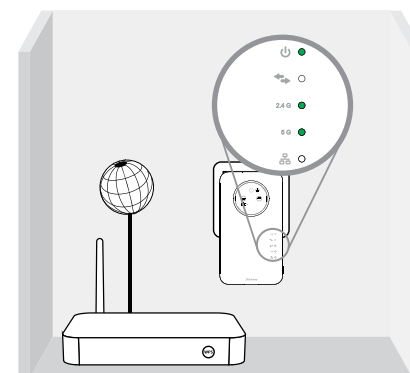

*2 seconds
*2 seconden
*2 sekund
*2 sekúnd

2.2