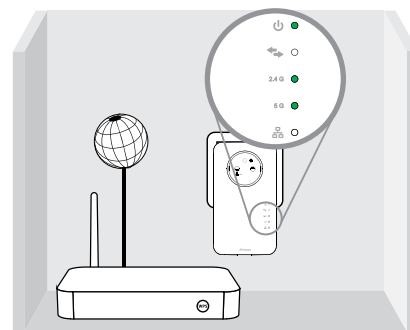

STRONG

1200 Mbit/s

**RÉPÉTEUR DUAL
BANDE 1200P**

BOOSTEZ VOTRE
RÉSEAU WI-FI !

Instructions d'installation
Installation Instructions
Installatie instructies
Pokyny pro instalaci
Inštalčné pokyny

1

- FR:** INSTALLATION AVEC WPS
- EN:** INSTALLATION WITH WPS
- NL:** INSTALLATIE MET WPS
- CZ:** INSTALACE POMOCÍ WPS
- SK:** INŠTALÁCIA S WPS