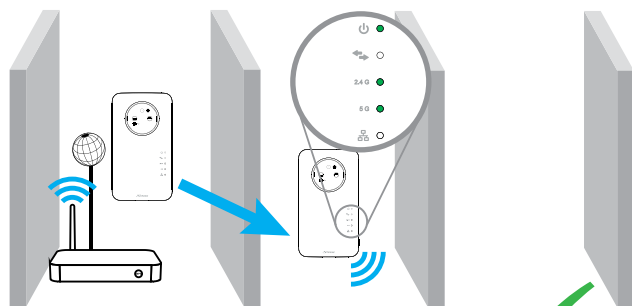

STRONG

1200 Mbit/s

**RÉPÉTEUR DUAL
BANDE 1200P**

BOOSTEZ VOTRE
RÉSEAU WI-FI !

Instructions d'installation
Installation Instructions
Installatie instructies
Pokyny pro instalaci
Inštalčné pokyny

1

- **FR:** INSTALLATION AVEC WPS
- **EN:** INSTALLATION WITH WPS
- **NL:** INSTALLATIE MET WPS
- **CZ:** INSTALACE POMOCÍ WPS
- **SK:** INŠTALÁCIA S WPS

2

2 secondes*

2.1

*2 seconds
*2 seconden
*2 sekund
*2 sekúnd

2.2

3

SERVICE CENTER

CEE support_hu@strong.tv

+36 1 445 26 10

FR support_fr@strong.tv

NL support_nl@strong.tv

www.strong.tv