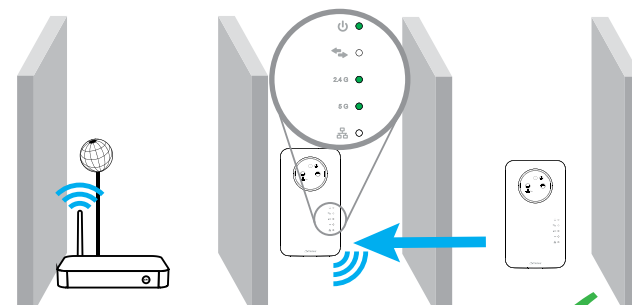

STRONG

1200 Mbit/s

**RÉPÉTEUR DUAL
BANDE 1200P**

BOOSTEZ VOTRE
RÉSEAU WI-FI !

Instructions d'installation
Installation Instructions
Installatie instructies
Pokyny pro instalaci
Inštalčné pokyny

1

- **FR:** INSTALLATION AVEC WPS
- **EN:** INSTALLATION WITH WPS
- **NL:** INSTALLATIE MET WPS
- **CZ:** INSTALACE POMOCÍ WPS
- **SK:** INŠTALÁCIA S WPS

2

2 secondes*

2.1

*2 seconds
*2 seconden
*2 sekund
*2 sekúnd

2.2

3

SERVICE CENTER

CEE support_hu@strong.tv

+36 1 445 26 10

FR support_fr@strong.tv

NL support_nl@strong.tv

www.strong.tv