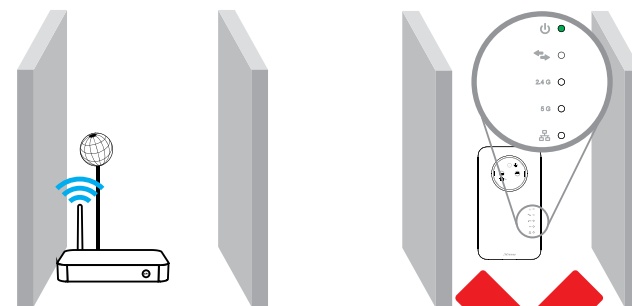

STRONG

1200 Mbit/s

**RÉPÉTEUR DUAL
BANDE 1200P**

BOOSTEZ VOTRE
RÉSEAU WI-FI !

Instructions d'installation
Installation Instructions
Installatie instructies
Pokyny pro instalaci
Inštalčné pokyny

1

- **FR:** INSTALLATION AVEC WPS
- **EN:** INSTALLATION WITH WPS
- **NL:** INSTALLATIE MET WPS
- **CZ:** INSTALACE POMOCÍ WPS
- **SK:** INŠTALÁCIA S WPS

2

2 secondes*

2.1

*2 seconds
*2 seconden
*2 sekund
*2 sekúnd

2.2

3

SERVICE CENTER

CEE support_hu@strong.tv

+36 1 445 26 10

FR support_fr@strong.tv

NL support_nl@strong.tv

www.strong.tv