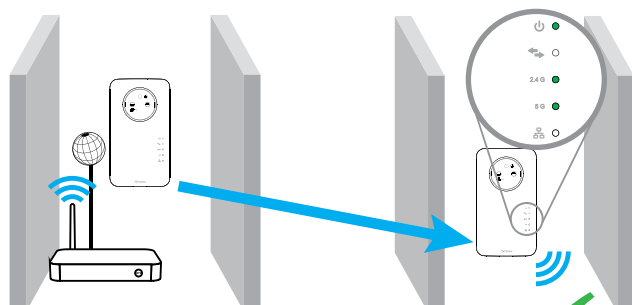

STRONG

1200 Mbit/s

**RÉPÉTEUR DUAL
BANDE 1200P**

BOOSTEZ VOTRE
RÉSEAU WI-FI !

Instructions d'installation
Installation Instructions
Installatie instructies
Pokyny pro instalaci
Inštalčné pokyny

1

- **FR:** INSTALLATION AVEC WPS
- **EN:** INSTALLATION WITH WPS
- **NL:** INSTALLATIE MET WPS
- **CZ:** INSTALACE POMOCÍ WPS
- **SK:** INŠTALÁCIA S WPS

2

2 secondes*

2.1

*2 seconds
*2 seconden
*2 sekund
*2 sekúnd

2.2

3

SERVICE CENTER

CEE support_hu@strong.tv

+36 1 445 26 10

FR support_fr@strong.tv

NL support_nl@strong.tv

www.strong.tv