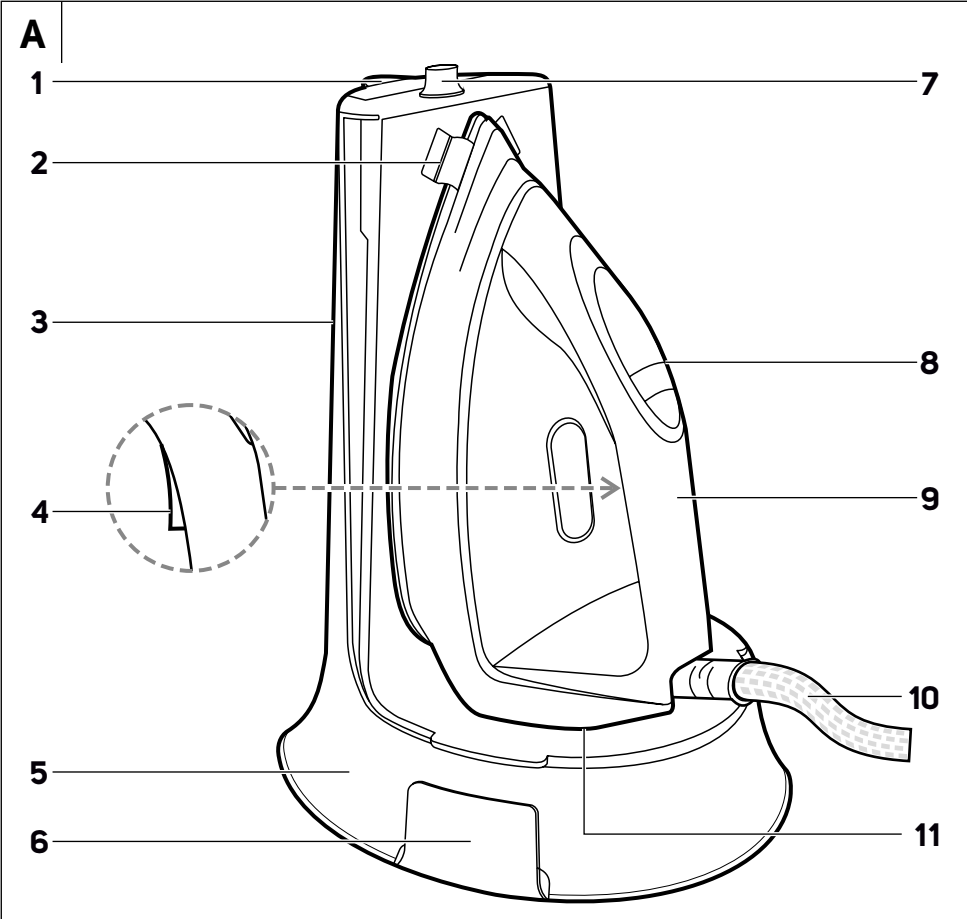

SENCOR®

SSI 0910RS

PARNÍ GENERÁTOR

Návod k použití v originálním jazyce

SENCOR®

SSI 0910RS

Obsah je uzamčen

Dokončete, prosím, proces objednávky.