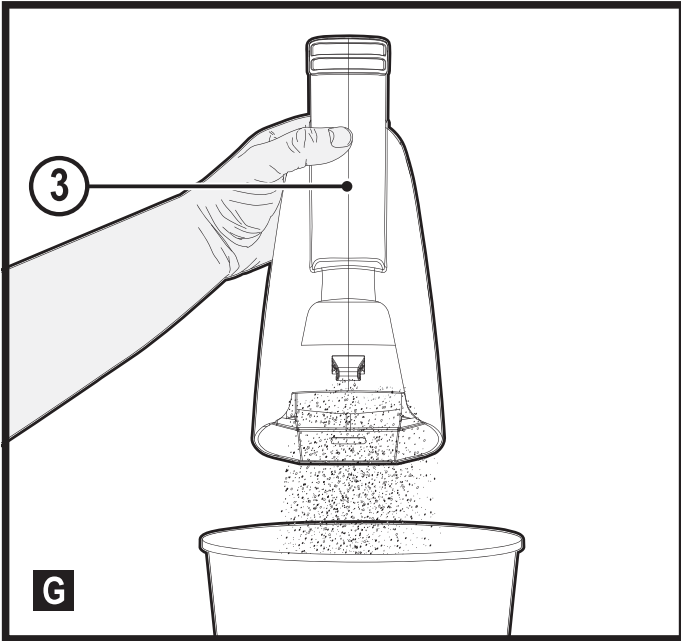

Upozornění!
Určeno pro kůtily.

588784 - 00 CZ

Přeloženo z původního návodu

www.blackanddecker.eu

BCHV001

Obsah je uzamčen

Dokončete, prosím, proces objednávky.

Následně budete mít přístup k celému dokumentu.