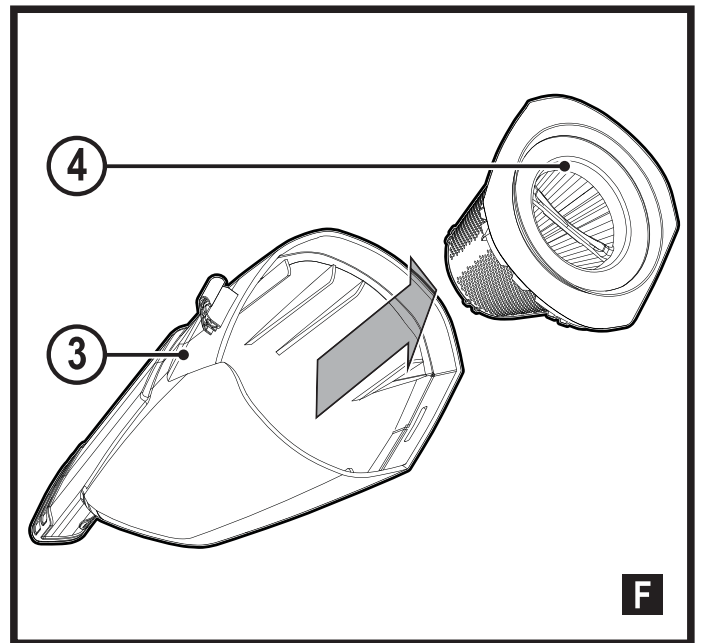

Upozornění!
Určeno pro kůtily.

588784 - 00 CZ

Přeloženo z původního návodu

www.blackanddecker.eu

BCHV001

Obsah je uzamčen

Dokončete, prosím, proces objednávky.

Následně budete mít přístup k celému dokumentu.