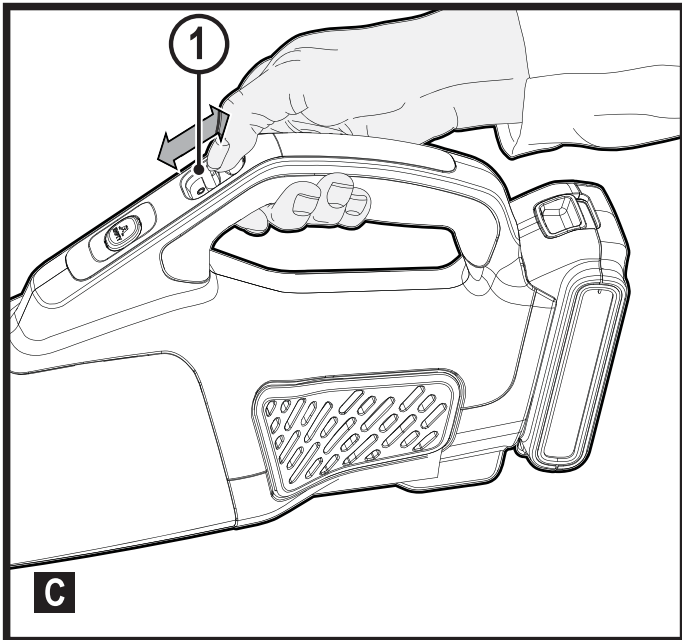

Upozornění!
Určeno pro kůtily.

588784 - 00 CZ

Přeloženo z původního návodu

www.blackanddecker.eu

BCHV001

Obsah je uzamčen

Dokončete, prosím, proces objednávky.

Následně budete mít přístup k celému dokumentu.