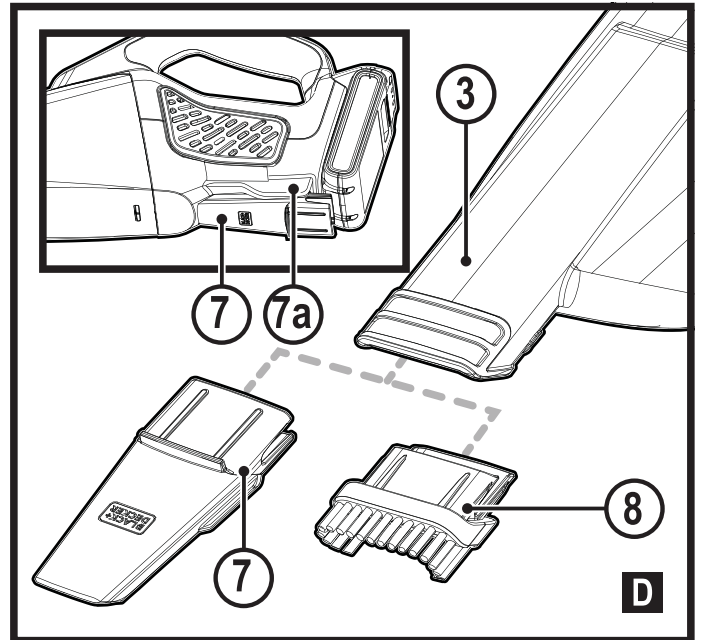

Upozornění!
Určeno pro kůtily.

588784 - 00 CZ

Přeloženo z původního návodu

www.blackanddecker.eu

BCHV001

Obsah je uzamčen

Dokončete, prosím, proces objednávky.

Následně budete mít přístup k celému dokumentu.