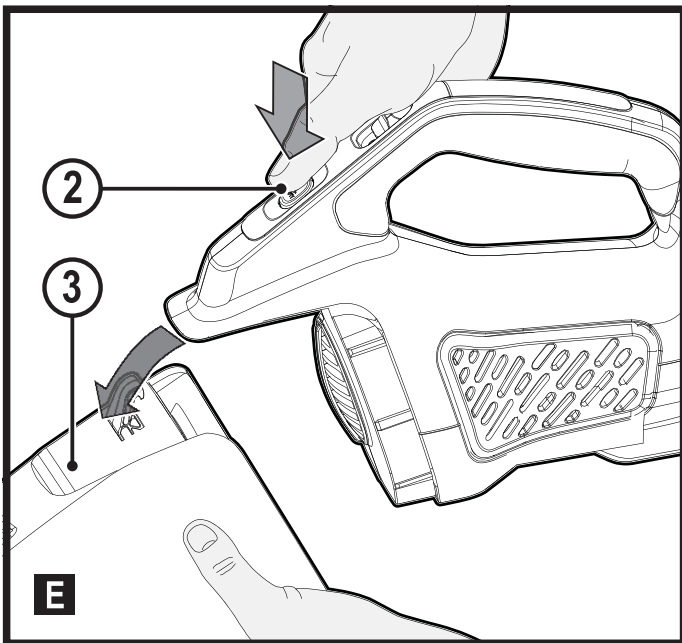

Upozornění!
Určeno pro kůtily.

588784 - 00 CZ

Přeloženo z původního návodu

www.blackanddecker.eu

BCHV001

Obsah je uzamčen

Dokončete, prosím, proces objednávky.

Následně budete mít přístup k celému dokumentu.