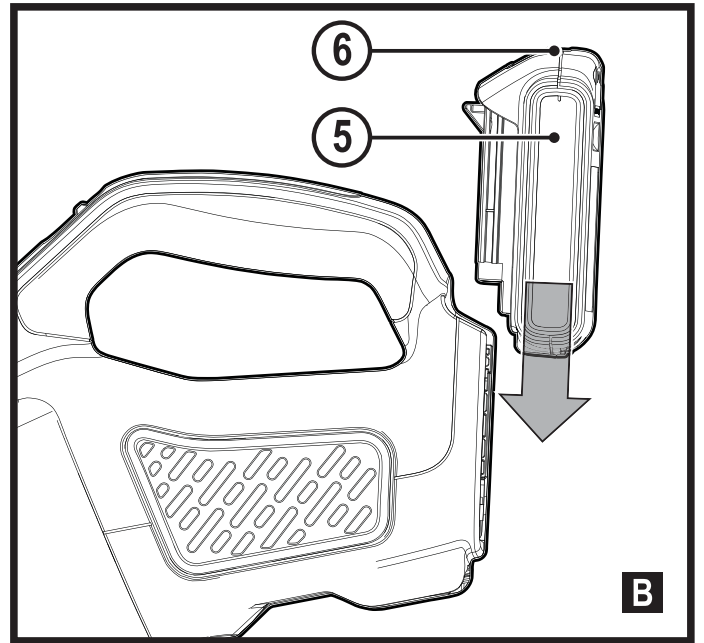

Upozornění!
Určeno pro kůtily.

588784 - 00 CZ

Přeloženo z původního návodu

www.blackanddecker.eu

BCHV001

Obsah je uzamčen

Dokončete, prosím, proces objednávky.

Následně budete mít přístup k celému dokumentu.