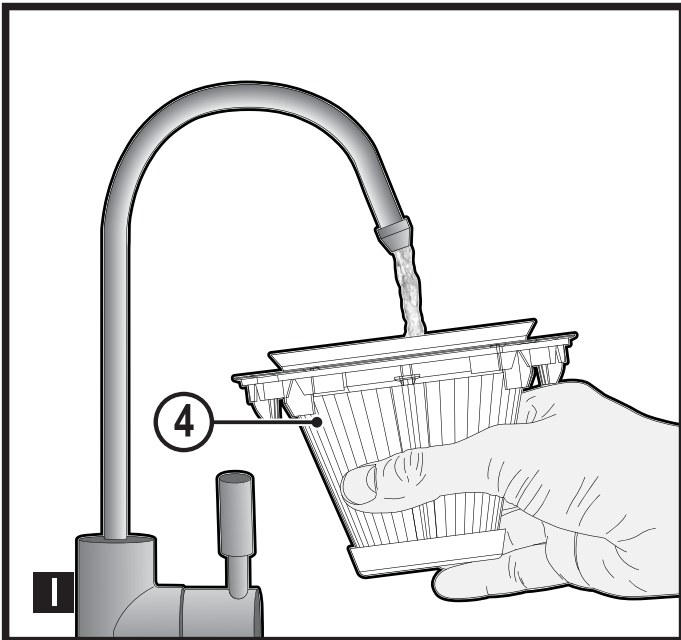

Upozornění!
Určeno pro kůtily.

588784 - 00 CZ

Přeloženo z původního návodu

www.blackanddecker.eu

BCHV001

Obsah je uzamčen

Dokončete, prosím, proces objednávky.

Následně budete mít přístup k celému dokumentu.