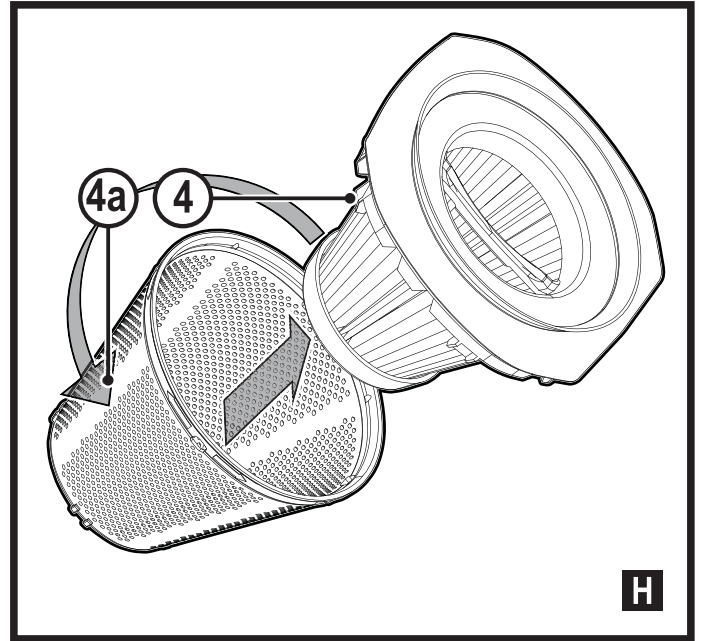

Upozornění!
Určeno pro kůtily.

588784 - 00 CZ

Přeloženo z původního návodu

www.blackanddecker.eu

BCHV001

Obsah je uzamčen

Dokončete, prosím, proces objednávky.

Následně budete mít přístup k celému dokumentu.