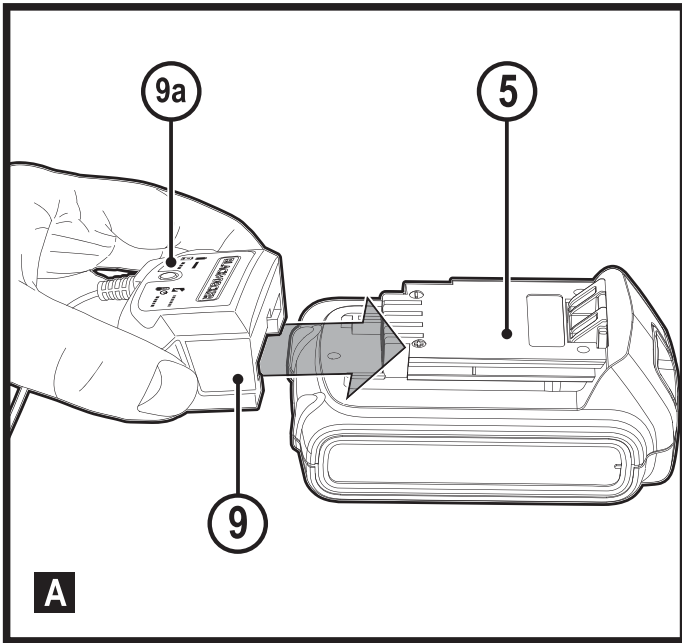

Upozornění!
Určeno pro kůtily.

588784 - 00 CZ

Přeloženo z původního návodu

www.blackanddecker.eu

BCHV001

Obsah je uzamčen

Dokončete, prosím, proces objednávky.

Následně budete mít přístup k celému dokumentu.