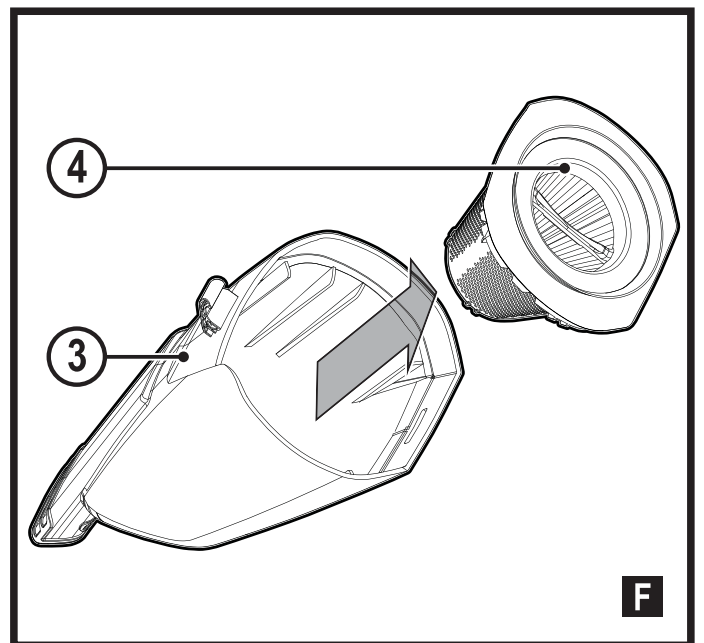

**Upozornění!**  
**Určeno pro kůtily.**

588784 - 00 CZ

Přeloženo z původního návodu

[www.blackanddecker.eu](http://www.blackanddecker.eu)

**BCHV001**