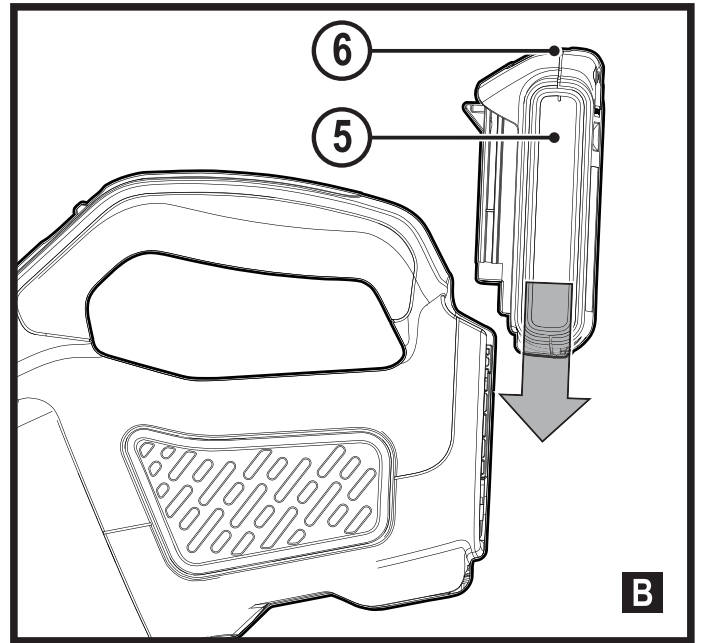

**Upozornění!**  
**Určeno pro kůtily.**

588784 - 00 CZ

Přeloženo z původního návodu

[www.blackanddecker.eu](http://www.blackanddecker.eu)

**BCHV001**