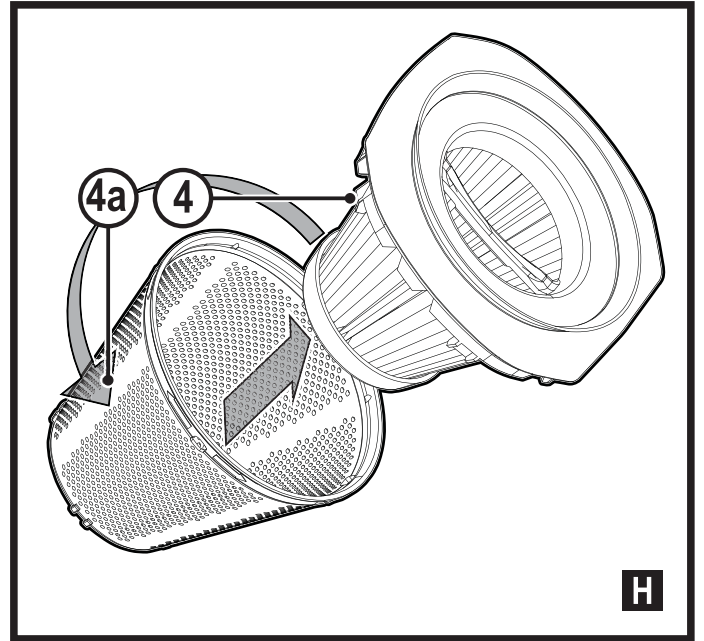

**Upozornění!**  
**Určeno pro kůtily.**

588784 - 00 CZ

Přeloženo z původního návodu

[www.blackanddecker.eu](http://www.blackanddecker.eu)

**BCHV001**