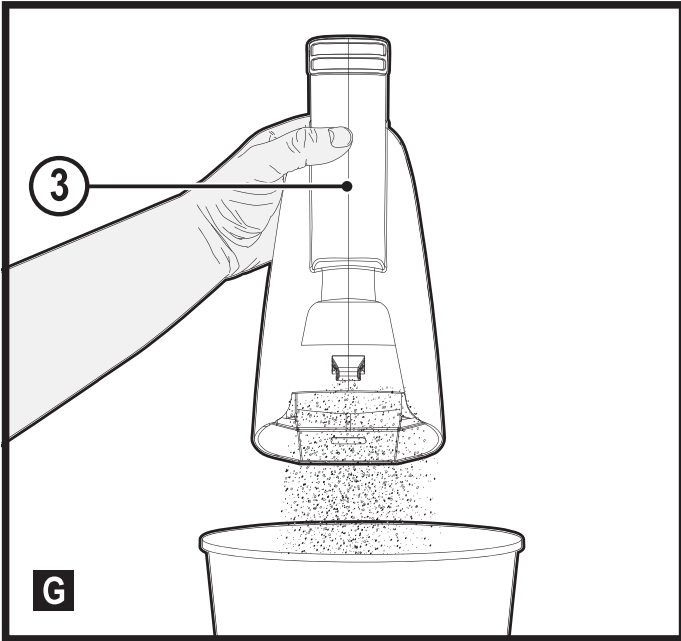

**Upozornění!**  
**Určeno pro kůtily.**

588784 - 00 CZ

Přeloženo z původního návodu

[www.blackanddecker.eu](http://www.blackanddecker.eu)

**BCHV001**