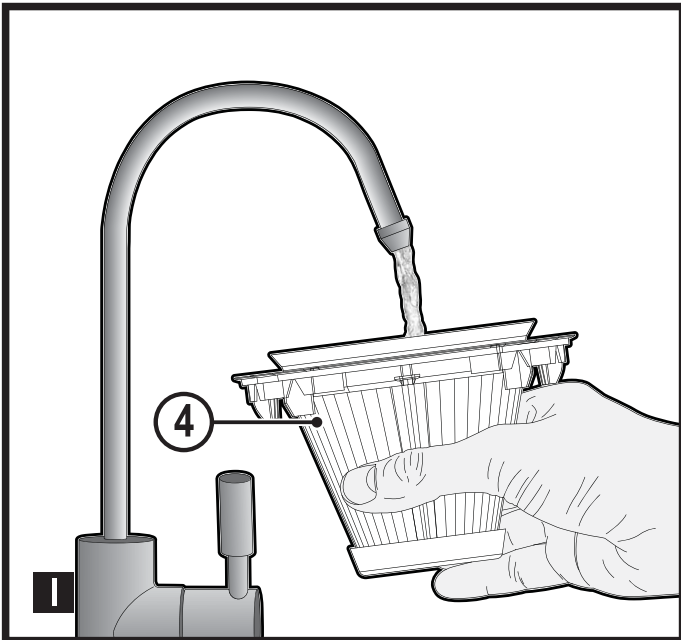

**Upozornění!**  
**Určeno pro kůtily.**

588784 - 00 CZ

Přeloženo z původního návodu

[www.blackanddecker.eu](http://www.blackanddecker.eu)

**BCHV001**