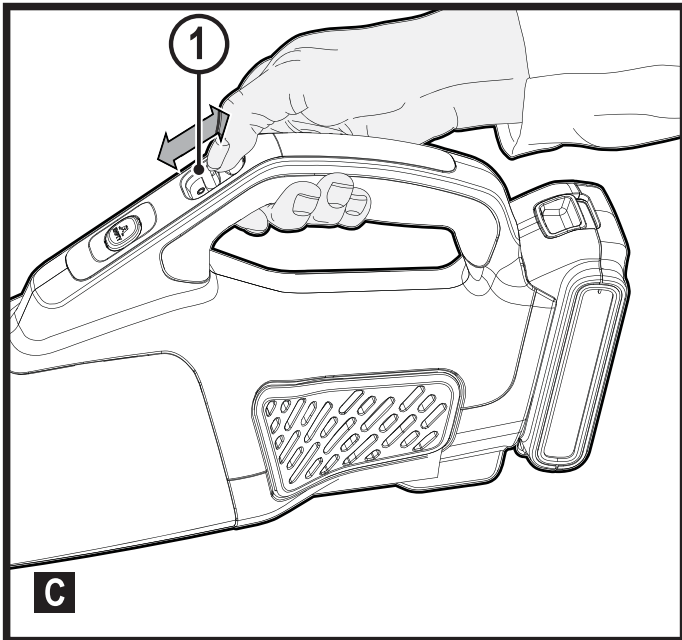

**Upozornění!**  
**Určeno pro kůtily.**

588784 - 00 CZ

Přeloženo z původního návodu

[www.blackanddecker.eu](http://www.blackanddecker.eu)

**BCHV001**