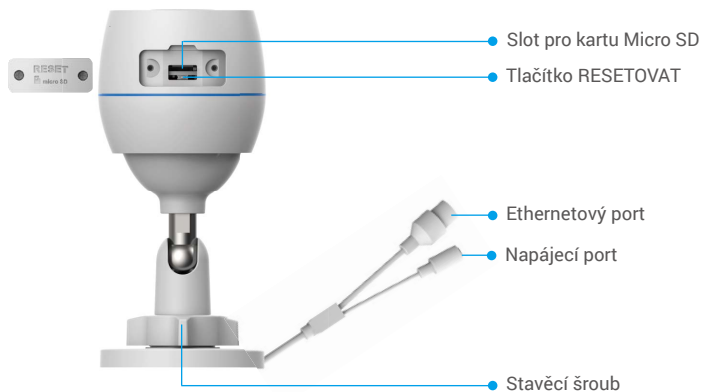

Přehled

1. Obsah balení

i Vzhled napájecího adaptéru závisí na typu zakoupeného výrobku.

2. Základy