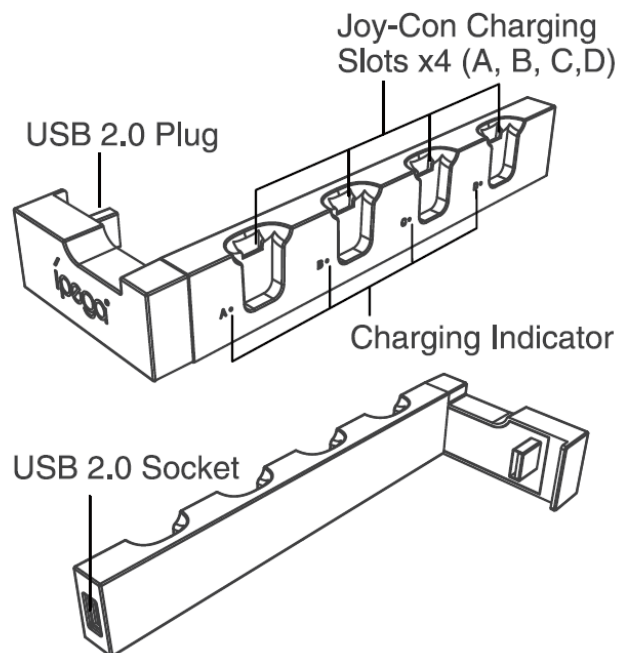

iPega 9186 nabíjecí stanice Návod

Popis produktu

1. 1, nabíjecí základna pro Joy Con ovladače
2. 2, lze nabíjet 1-4 ovladače současně
3. 3, připojení přes USB
4. 4, USB výstup 5V
5. 5, jednoduchá obsluha a indikace stavu nabití

Parametry

Vstup nabíjení 5V / 1A
Doba nabíjení přibližně 3 hodiny

Zapojení

1. 1, zapojte nabíjecí stanici do originálního Nintendo Switch doku
2. 2, po zapojení všechny 4 LED indikace svítí modře
3. 3, při nabíjení LED indikace svítí červeně, po nabití modře
4. 4, USB výstup podporuje 5V napětí a také datové přenosy
5. 5, pomocí dodávané samolepící pásky lze upevnit k originálnímu Nintendo Switch doku

Obsah balení

Nabíjecí stanice
Uživatelský manuál