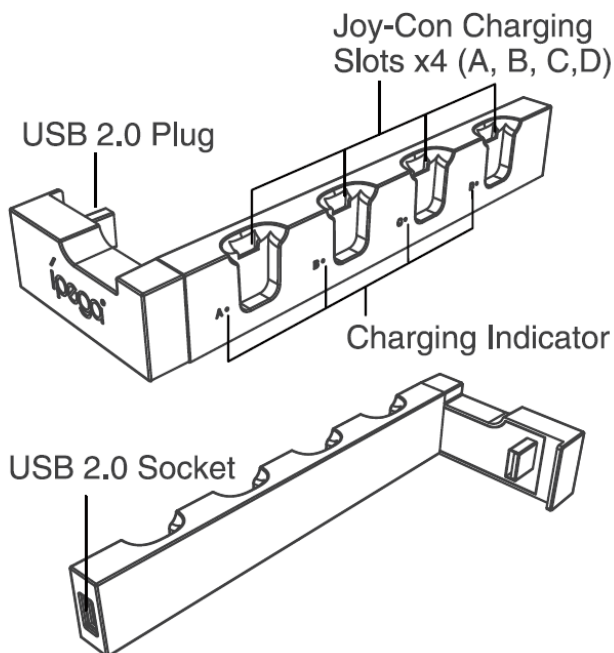

## iPega 9186 nabíjecí stanice Návod

### Popis produktu

- 1, nabíjecí základna pro Joy Con ovladače
- 2, lze nabíjet 1-4 ovladače současně
- 3, připojení přes USB
- 4, USB výstup 5V
- 5, jednoduchá obsluha a indikace stavu nabití

### Zapojení

- 1, zapojte nabíjecí stanici do originálního Nintendo Switch doku
- 2, po zapojení všechny 4 LED indikace svítí modře
- 3, při nabíjení LED indikace svítí červeně, po nabití modře
- 4, USB výstup podporuje 5V napětí a také datové přenosy
- 5, pomocí dodávané samolepící pásky lze upevnit k originálnímu Nintendo Switch doku