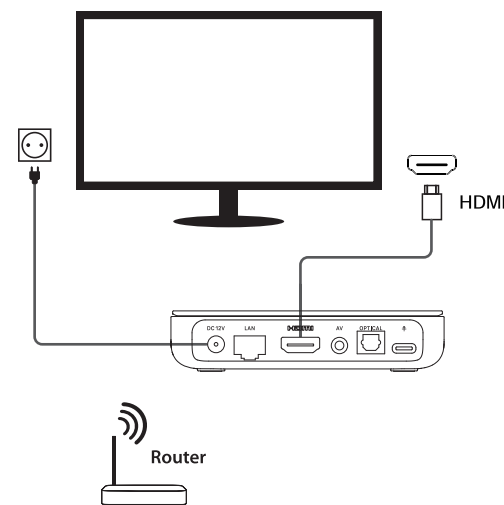

QUICK GUIDE

Rychlý průvodce

- 1 Box
- 2 Rychlý průvodce
- 3 Dálkové ovládání
- 4 Napájecí adaptér
- 5 Baterie
- 6 HDMI Kabel

DEVICE INFORMATION

Informace o zařízení

- 1 DC 12V/Napájení
- 2 AV OUT/Výstup
- 3 USB 3.0
- 4 LAN
- 5 OPTICAL/Optický
- 6 USB 2.0
- 7 HDMI
- 8 Type C*
- 9 MICRO SD

SETUP DIAGRAM

Schema zapojení

REMOTE CONTROL

Dálkové ovládání

Udělejte více na svém televizoru pomocí hlasu. Vyhledejte pořady, získávejte doporučení a dokonce ovládejte svůj televizor – rychleji – hlasem. Požádejte Google o malou pomoc na vaší velké obrazovce.

REMOTE CONTROL

Dálkové ovládání

Párování
Dlouze stiskněte současně tlačítka Zpět a Domů, dokud červená LED nezačne rychle blikat, poté je uvolněte. To znamená, že dálkový ovladač vstoupil do režimu párování. Počkejte na pár vteřin bez mačkáni jakýchkoli tlačítek, dokud se na obrazovce neobjeví zpráva, že dálkové ovládání se úspěšně spárovalo.