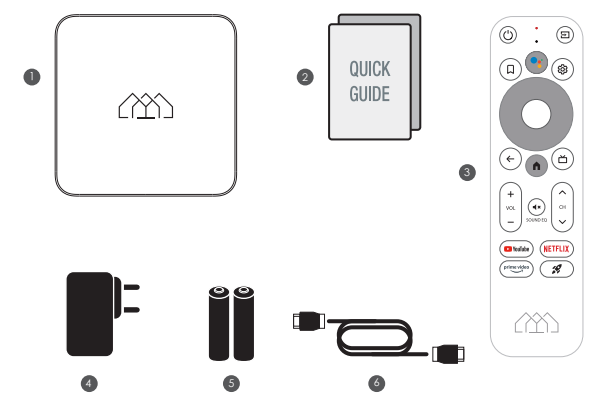

QUICK GUIDE

Rychlý průvodce

- 1 Box
- 2 Rychlý průvodce
- 3 Dálkové ovládání
- 4 Napájecí adaptér
- 5 Baterie
- 6 HDMI Kabel

DEVICE INFORMATION

Informace o zařízení

- 1 DC 12V/Napájení
- 2 AV OUT/Výstup
- 3 USB 3.0
- 4 LAN
- 5 OPTICAL/Optický
- 6 USB 2.0
- 7 HDMI
- 8 Type C*
- 9 MICRO SD