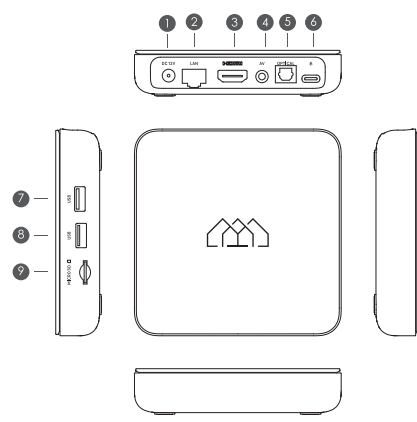

QUICK GUIDE

Rychlý průvodce

- 1 Box
- 2 Rychlý průvodce
- 3 Dálkové ovládání
- 4 Napájecí adaptér
- 5 Baterie
- 6 HDMI Kabel

DEVICE INFORMATION

Informace o zařízení

- 1 DC 12V/Napájení
- 2 AV OUT/Výstup
- 3 USB 3.0
- 4 LAN
- 5 OPTICAL/Optický
- 6 USB 2.0
- 7 HDMI
- 8 Type C*
- 9 MICRO SD

SETUP DIAGRAM

Schema zapojení

REMOTE CONTROL

Dálkové ovládání

Udělejte více na svém televizoru pomocí hlasu. Vyhledejte pořady, získávejte doporučení a dokonce ovládejte svůj televizor – rychleji – hlasem. Požádejte Google o malou pomoc na vaší velké obrazovce.