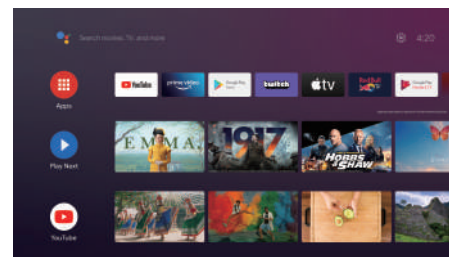

ANDROID TV

Android TV

Android TV™ usnadňuje lepší využití vašeho televizoru. Vyberte si z více než 400 000 filmů a pořadů z různých streamovacích služeb. Požádejte Google, aby ovládal váš televizor, dostával doporučení, co dívat, ztlumil světla a podobně. Přenášejte fotografie, videa a hudbu ze chytrých zařízení do televizoru s vestavěným Chromecast™.