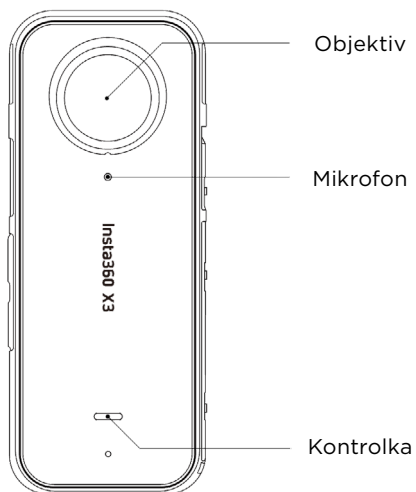

Uživatelská příručka

Insta360 X3

www.stablecam.com

POPIS PRODUKTU

Obsah je uzamčen

Dokončete, prosím, proces objednávky.

Následně budete mít přístup k celému dokumentu.

Proč je dokument uzamčen? Nahněvat Vás rozhodně nechceme. Jsou k tomu dva hlavní důvody: