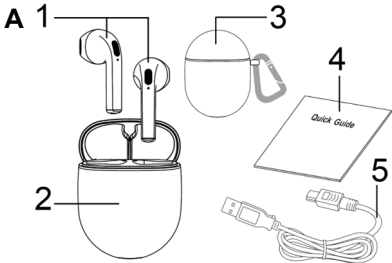

Wireless stereo headset
CNS-TWS6B
CNS-TWS6BE

QUICK START GUIDE V 1.0.0

B

Obsah je uzamčen

Dokončete, prosím, proces objednávky.

Následně budete mít přístup k celému dokumentu.

Proč je dokument uzamčen? Nahněvat Vás rozhodně nechceme. Jsou k tomu dva hlavní důvody: