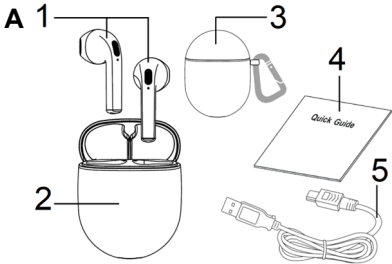

Wireless stereo headset
CNS-TWS6B
CNS-TWS6BE

QUICK START GUIDE V 1.0.0

B

Obsah je uzamčen

Dokončete, prosím, proces objednávky.

Následně budete mít přístup k celému dokumentu.

Proč je dokument uzamčen? Nahněvat Vás rozhodně nechceme. Jsou k tomu dva hlavní důvody: