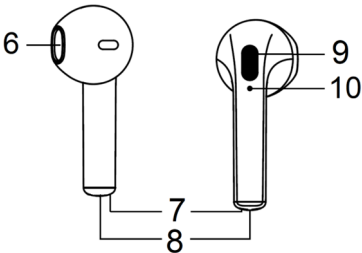

Wireless stereo headset
CNS-TWS6B
CNS-TWS6BE

QUICK START GUIDE V 1.0.0

B

Obsah je uzamčen

Dokončete, prosím, proces objednávky.

Následně budete mít přístup k celému dokumentu.

Proč je dokument uzamčen? Nahněvat Vás rozhodně nechceme. Jsou k tomu dva hlavní důvody: