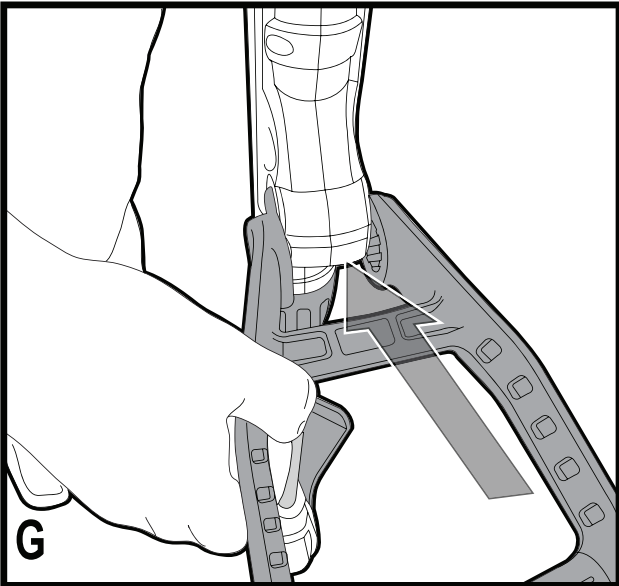

Upozornění !
Určeno pro kutily.

588779-85 CZ

Přeloženo z původního návodu

www.blackanddecker.eu

STC1820E
STC1840E

Obsah je uzamčen

Dokončete, prosím, proces objednávky.

Následně budete mít přístup k celému dokumentu.