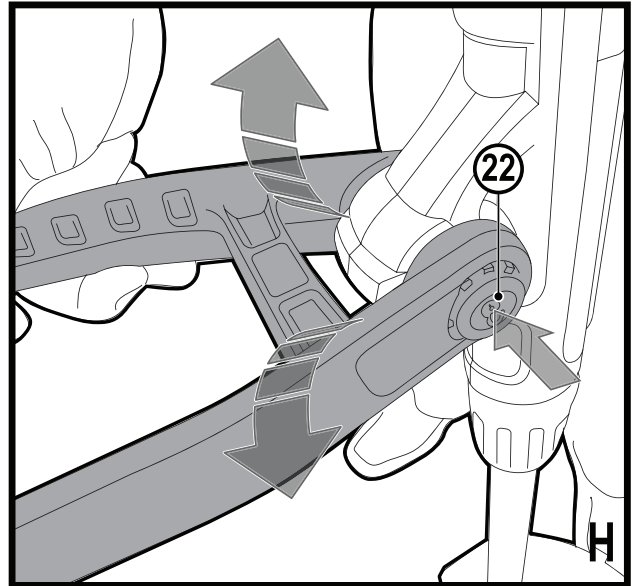

Upozornění !
Určeno pro kutily.

588779-85 CZ

Přeloženo z původního návodu

www.blackanddecker.eu

STC1820E
STC1840E

Obsah je uzamčen

Dokončete, prosím, proces objednávky.

Následně budete mít přístup k celému dokumentu.