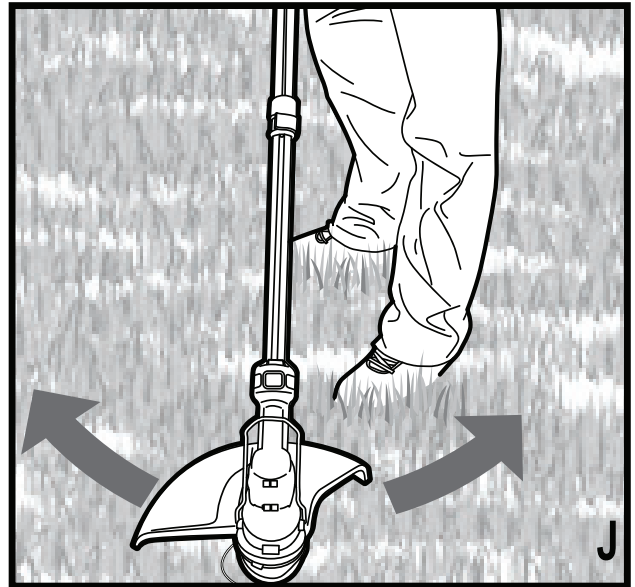

Upozornění !
Určeno pro kutily.

588779-85 CZ

Přeloženo z původního návodu

www.blackanddecker.eu

STC1820E
STC1840E

Obsah je uzamčen

Dokončete, prosím, proces objednávky.

Následně budete mít přístup k celému dokumentu.