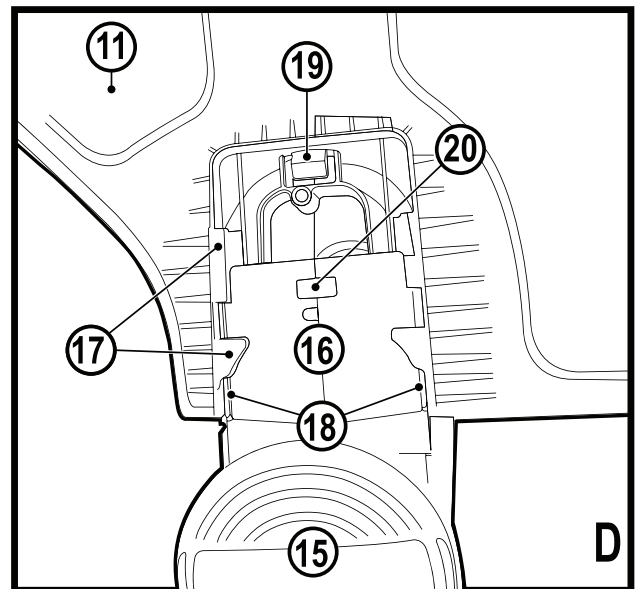

Upozornění !
Určeno pro kutily.

588779-85 CZ

Přeloženo z původního návodu

www.blackanddecker.eu

STC1820E
STC1840E

Obsah je uzamčen

Dokončete, prosím, proces objednávky.

Následně budete mít přístup k celému dokumentu.