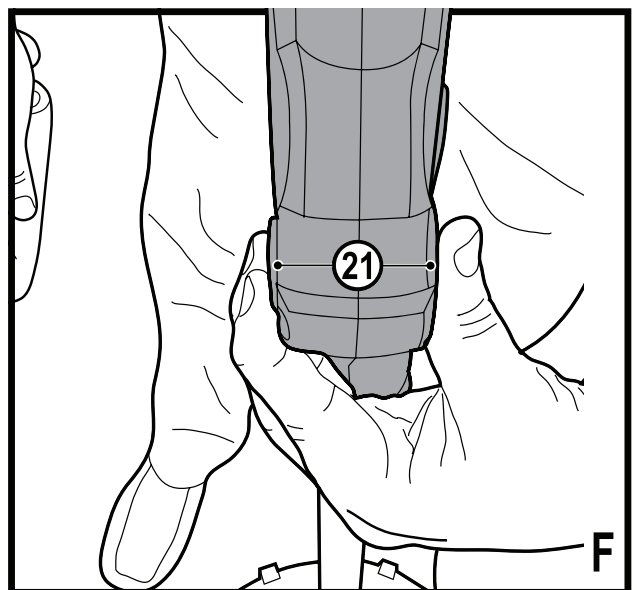

Upozornění !
Určeno pro kutily.

588779-85 CZ

Přeloženo z původního návodu

www.blackanddecker.eu

STC1820E
STC1840E

Obsah je uzamčen

Dokončete, prosím, proces objednávky.

Následně budete mít přístup k celému dokumentu.