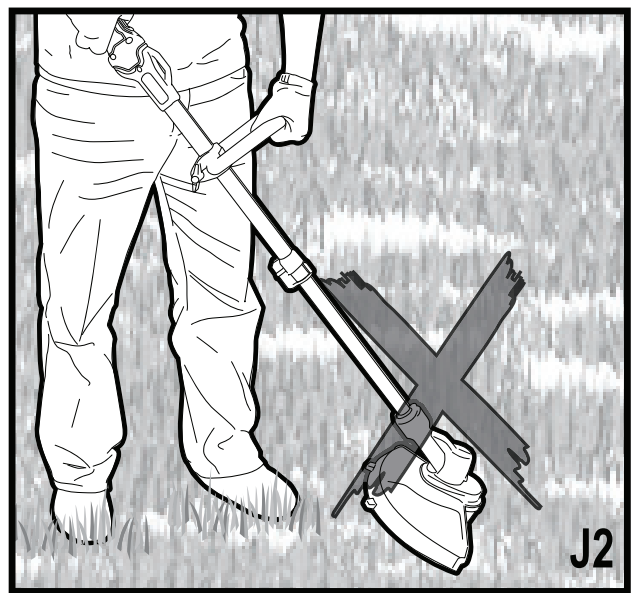

Upozornění !
Určeno pro kutily.

588779-85 CZ

Přeloženo z původního návodu

www.blackanddecker.eu

STC1820E
STC1840E

Obsah je uzamčen

Dokončete, prosím, proces objednávky.

Následně budete mít přístup k celému dokumentu.