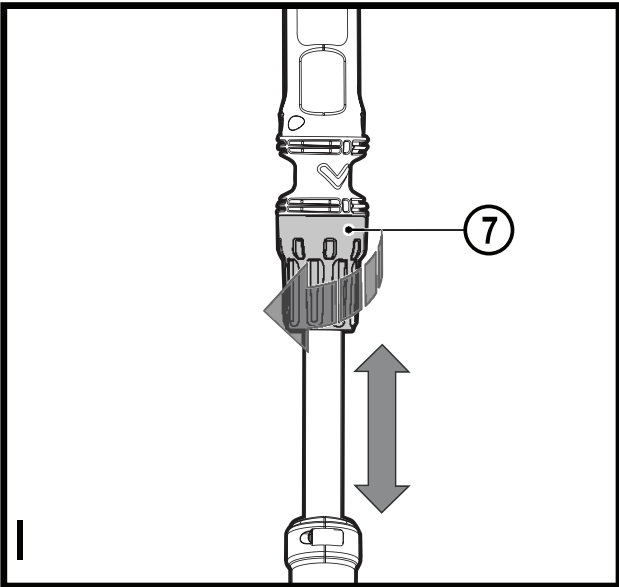

Upozornění !
Určeno pro kutily.

588779-85 CZ

Přeloženo z původního návodu

www.blackanddecker.eu

STC1820E
STC1840E

Obsah je uzamčen

Dokončete, prosím, proces objednávky.

Následně budete mít přístup k celému dokumentu.