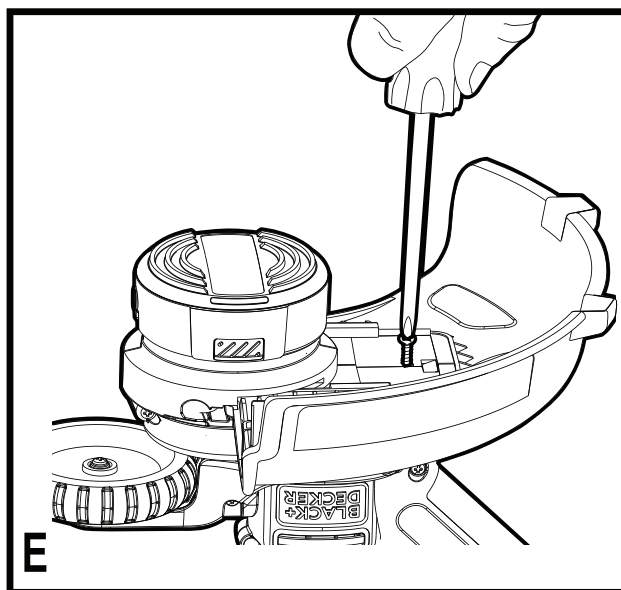

Upozornění !
Určeno pro kutily.

588779-85 CZ

Přeloženo z původního návodu

www.blackanddecker.eu

STC1820E
STC1840E

Obsah je uzamčen

Dokončete, prosím, proces objednávky.

Následně budete mít přístup k celému dokumentu.