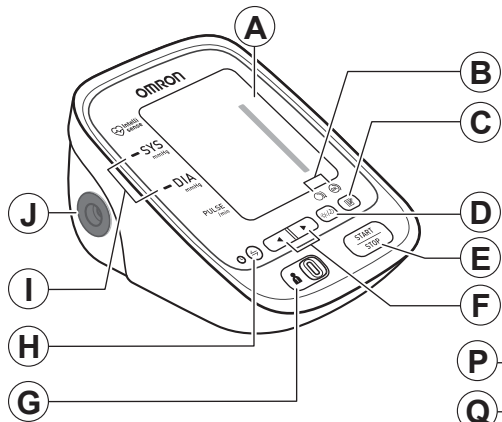

Čeština

Automatický měřič krevního tlaku na paži M7 Intelli IT (HEM-7322T-E)

All for Healthcare

Návod k obsluze

Obsah je uzamčen

Dokončete, prosím, proces objednávky.

Následně budete mít přístup k celému dokumentu.