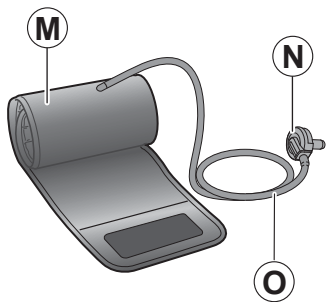

Čeština

Automatický měřič krevního tlaku na paži M7 Intelli IT (HEM-7322T-E)

All for Healthcare

Návod k obsluze

Obsah je uzamčen

Dokončete, prosím, proces objednávky.

Následně budete mít přístup k celému dokumentu.