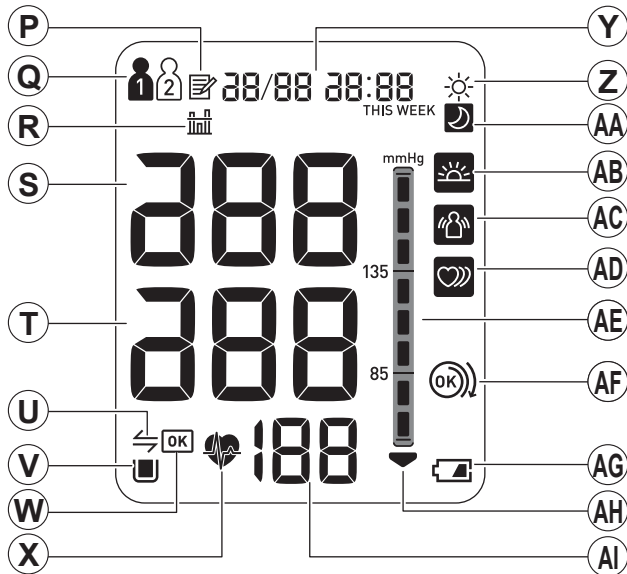

Čeština

Automatický měřič krevního tlaku na paži M7 Intelli IT (HEM-7322T-E)

All for Healthcare

Návod k obsluze

Obsah je uzamčen

Dokončete, prosím, proces objednávky.

Následně budete mít přístup k celému dokumentu.