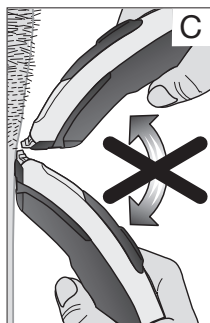

Braun Infolines

English	4	UK	0800 783 7010
Français	9	IE	1 800 509 448
PolSKI	15	FR	0 800 944 802 (service & appel gratuits)
Český	21	BE	0 800 14 592
Slovenský	26	PL	801-25-88-25 (general) 801-127-286 (Braun)
Magyar	31	CZ	800113322
Hrvatski	36	SK	800 333 233
Slovenščina	42	HU	(06-1) 451-1256
Türkçe	47	HR	01/ 6690 330
Română (RO/MD)	54	SI	802 822
Български	59	TR	0850 220 0911
Русский	65	RO	021.224.30.35
Українська	73	BG	00800 118 49 73
عربي	87	RU	8 800 200 20 20
		UA	(0-800) 505-000
		HK	(852)2986 9886 (Customer Service Center)

Braun GmbH
Frankfurter Straße 145
61476 Kronberg/Germany
www.braun.com
www.service.braun.com