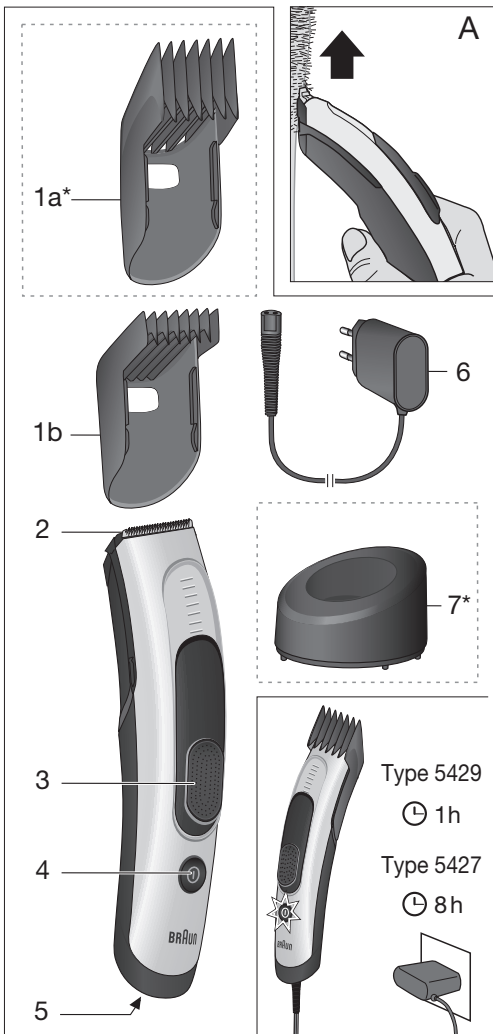

Braun Infolines

English	4	UK	0800 783 7010
Français	9	IE	1 800 509 448
PolSKI	15	FR	0 800 944 802 (service & appel gratuits)
Český	21	BE	0 800 14 592
Slovenský	26	PL	801-25-88-25 (general) 801-127-286 (Braun)
Magyar	31	CZ	800113322
Hrvatski	36	SK	800 333 233
Slovenščina	42	HU	(06-1) 451-1256
Türkçe	47	HR	01/ 6690 330
Română (RO/MD)	54	SI	802 822
Български	59	TR	0850 220 0911
Русский	65	RO	021.224.30.35
Українська	73	BG	00800 118 49 73
عربي	87	RU	8 800 200 20 20
		UA	(0-800) 505-000
		HK	(852)2986 9886 (Customer Service Center)

Braun GmbH
Frankfurter Straße 145
61476 Kronberg/Germany
www.braun.com
www.service.braun.com