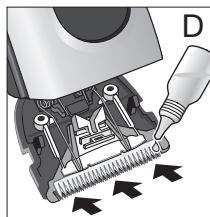

Braun Infolines

English	4	UK	0800 783 7010
Français	9	IE	1 800 509 448
PolSKI	15	FR	0 800 944 802 (service & appel gratuits)
Český	21	BE	0 800 14 592
Slovenský	26	PL	801-25-88-25 (general) 801-127-286 (Braun)
Magyar	31	CZ	800113322
Hrvatski	36	SK	800 333 233
Slovenščina	42	HU	(06-1) 451-1256
Türkçe	47	HR	01/ 6690 330
Română (RO/MD)	54	SI	802 822
Български	59	TR	0850 220 0911
Русский	65	RO	021.224.30.35
Українська	73	BG	00800 118 49 73
عربي	87	RU	8 800 200 20 20
		UA	(0-800) 505-000
		HK	(852)2986 9886 (Customer Service Center)

Braun GmbH
Frankfurter Straße 145
61476 Kronberg/Germany
www.braun.com
www.service.braun.com