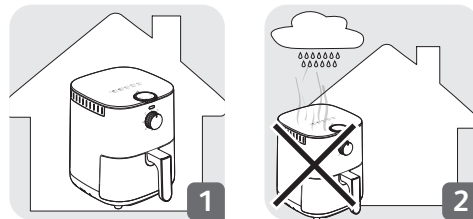

EASY FRY 3.5L

www.tefal.com

www.moulinex.com

www.arno.com.br

www.imusa.com.co

MAX 600 g

9

10