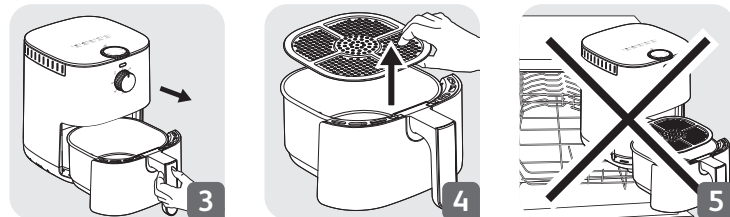

EASY FRY 3.5L

www.tefal.com

www.moulinex.com

www.arno.com.br

www.imusa.com.co

MAX 600 g

9

10