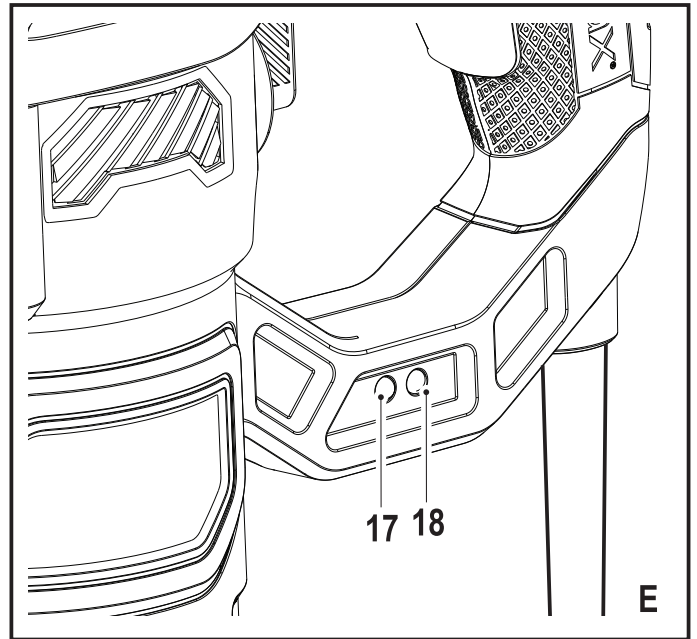

# FATMAX®

588778-52 CZ

Přeloženo z původního návodu

[www.stanley.eu](http://www.stanley.eu)

FME1250