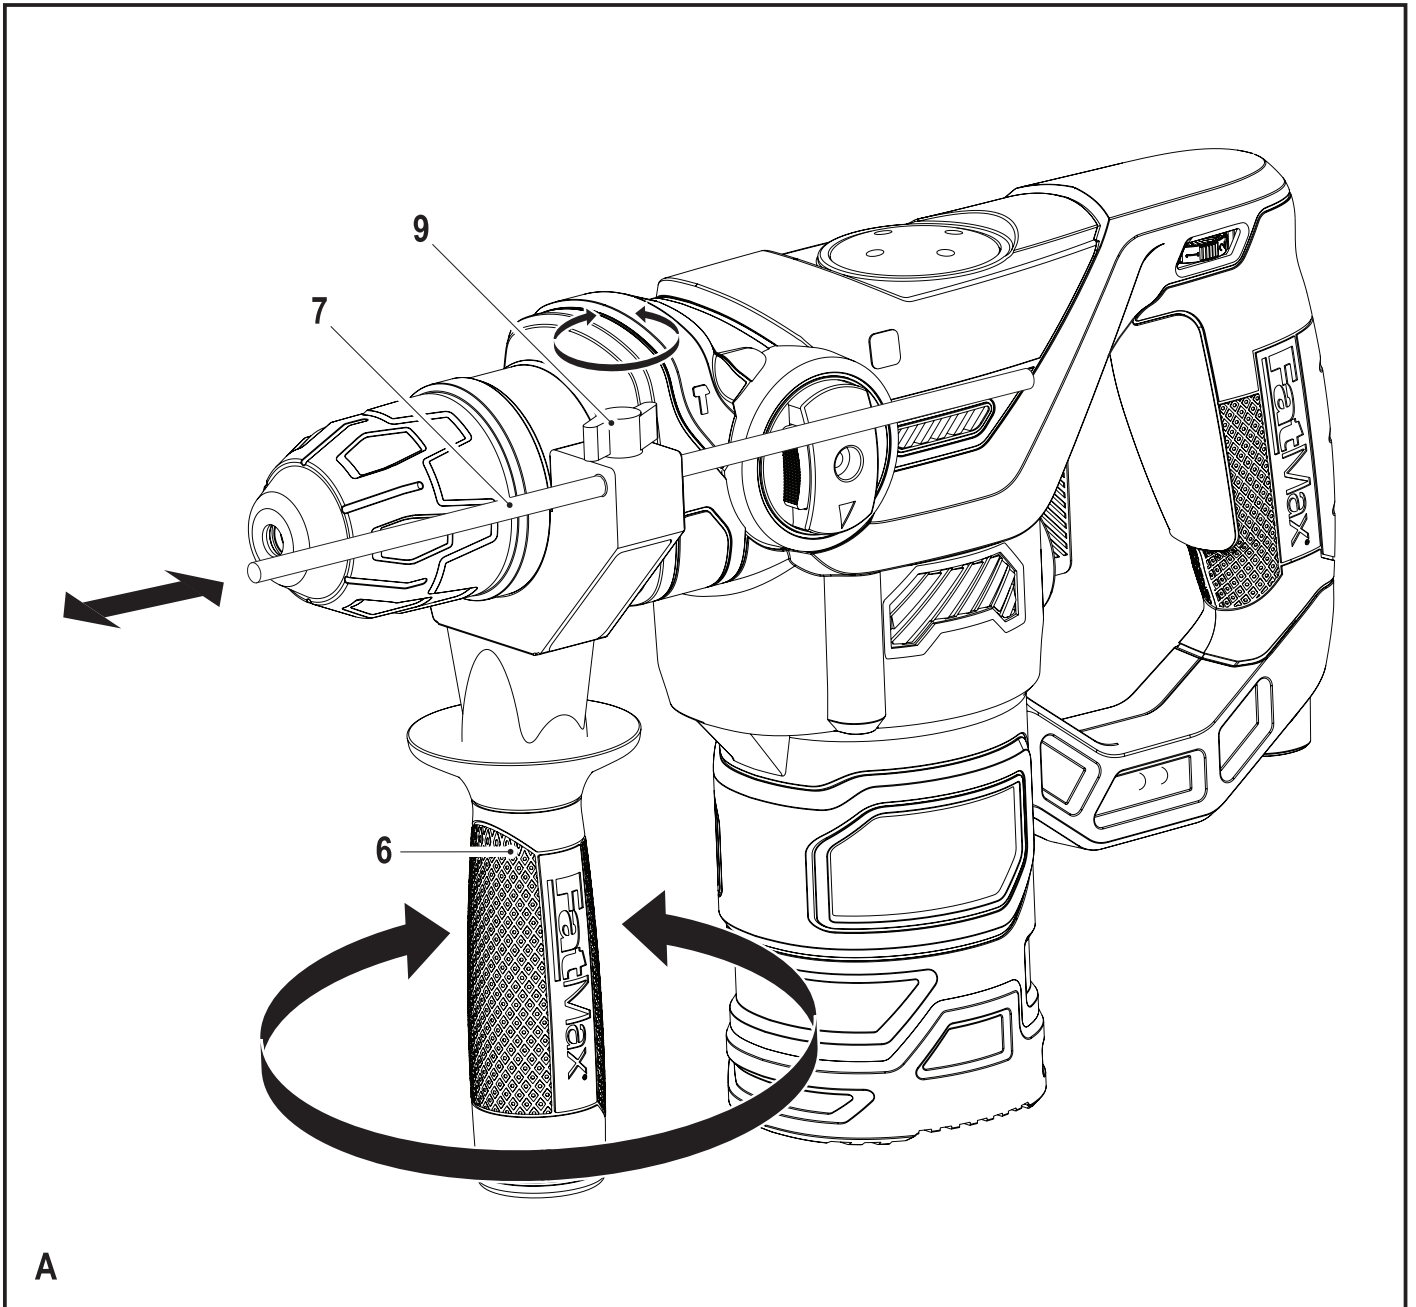

# FATMAX®

588778-52 CZ

Přeloženo z původního návodu

[www.stanley.eu](http://www.stanley.eu)

FME1250