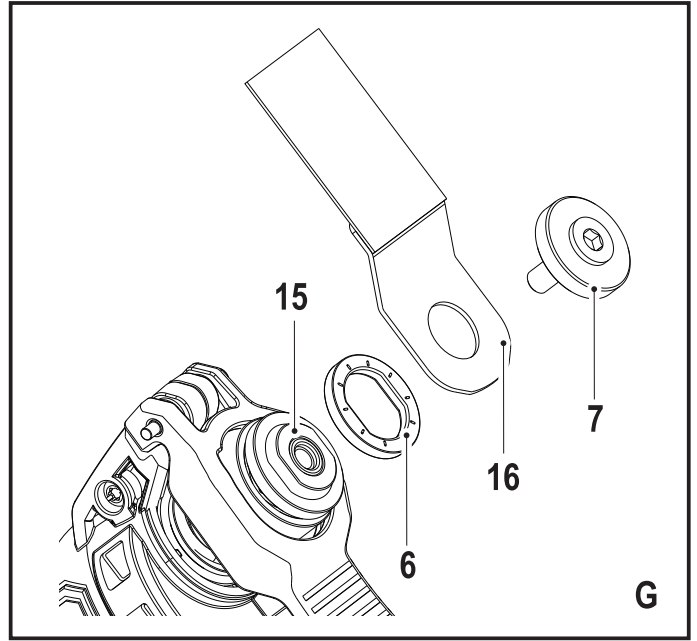

STANLEY®

FATMAX®

588778-55 CZ

Přeloženo z původního návodu

www.stanley.eu

FME650

Obsah je uzamčen

Dokončete, prosím, proces objednávky.