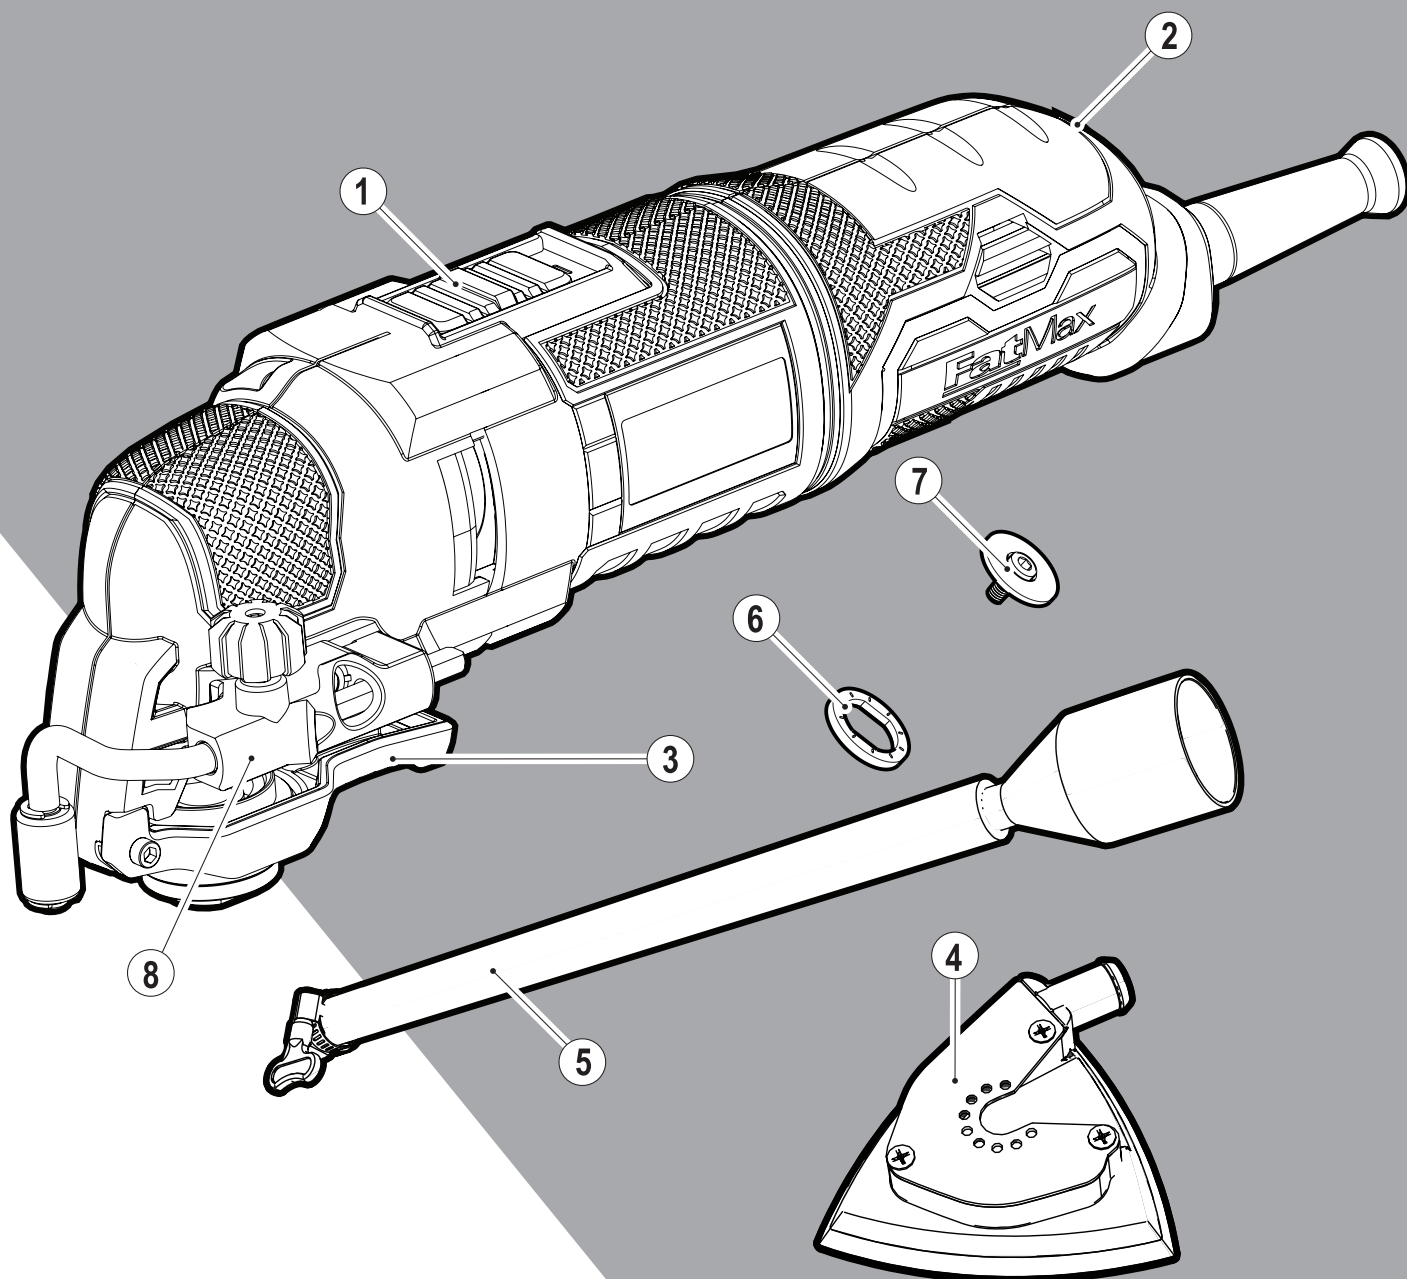

STANLEY®

FATMAX®

588778-55 CZ

Přeloženo z původního návodu

www.stanley.eu

FME650

Obsah je uzamčen

Dokončete, prosím, proces objednávky.