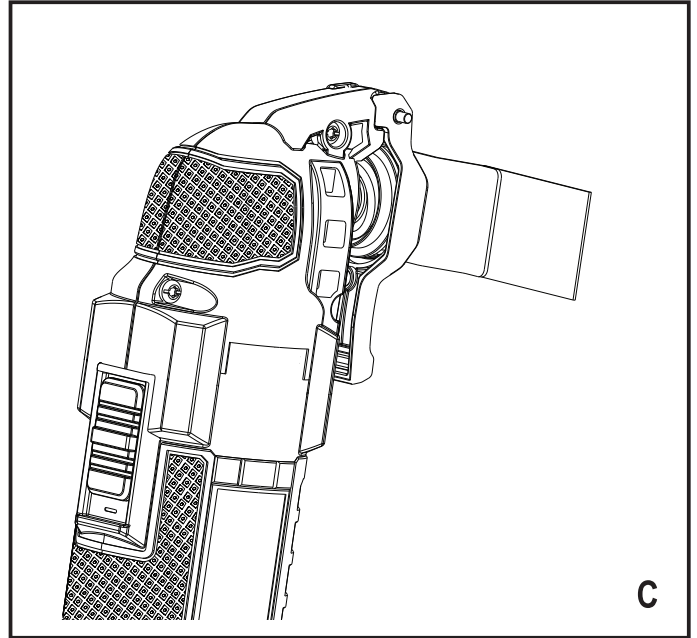

STANLEY®

FATMAX®

588778-55 CZ

Přeloženo z původního návodu

www.stanley.eu

FME650

Obsah je uzamčen

Dokončete, prosím, proces objednávky.