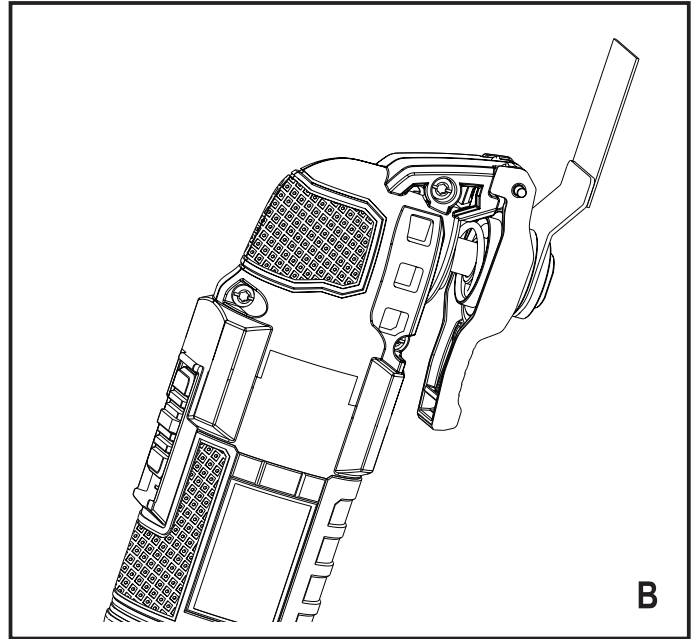

STANLEY®

FATMAX®

588778-55 CZ

Přeloženo z původního návodu

www.stanley.eu

FME650

Obsah je uzamčen

Dokončete, prosím, proces objednávky.