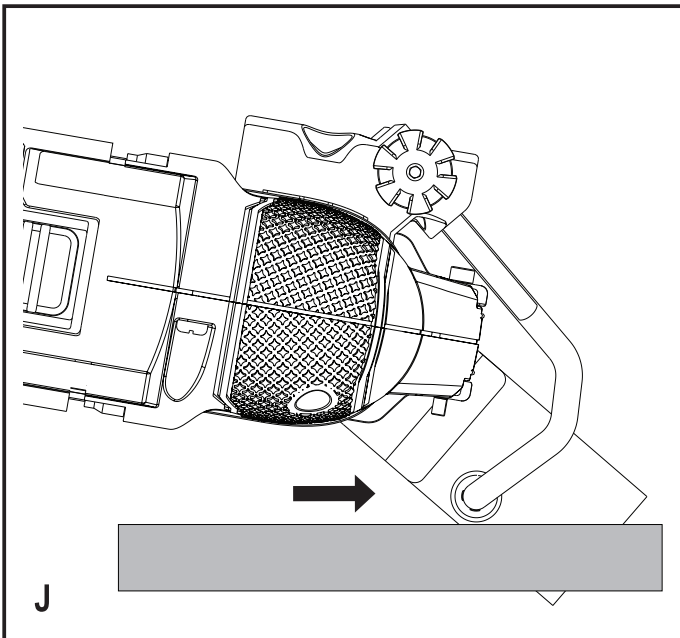

STANLEY®

FATMAX®

588778-55 CZ

Přeloženo z původního návodu

www.stanley.eu

FME650

Obsah je uzamčen

Dokončete, prosím, proces objednávky.