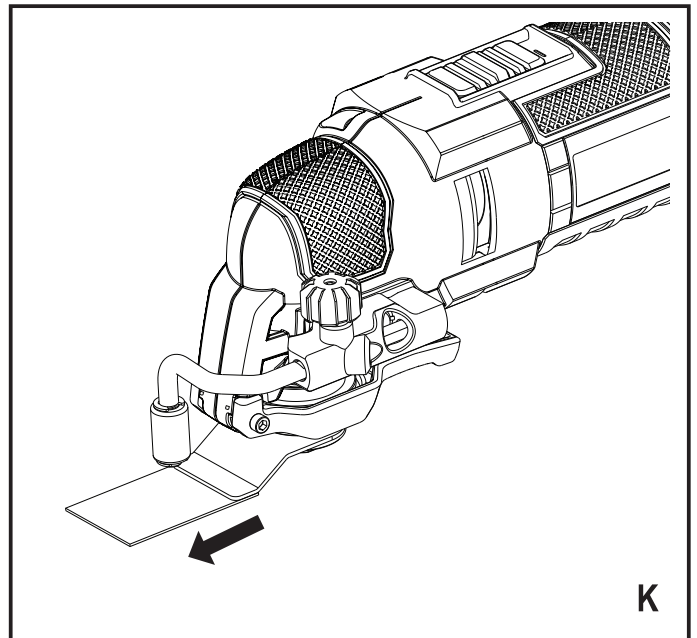

STANLEY®

FATMAX®

588778-55 CZ

Přeloženo z původního návodu

www.stanley.eu

FME650

Obsah je uzamčen

Dokončete, prosím, proces objednávky.