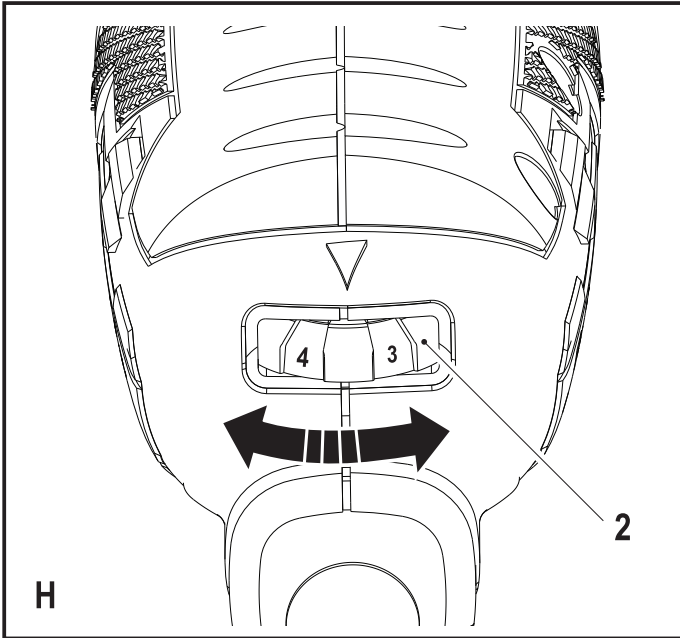

STANLEY®

FATMAX®

588778-55 CZ

Přeloženo z původního návodu

www.stanley.eu

FME650

Obsah je uzamčen

Dokončete, prosím, proces objednávky.