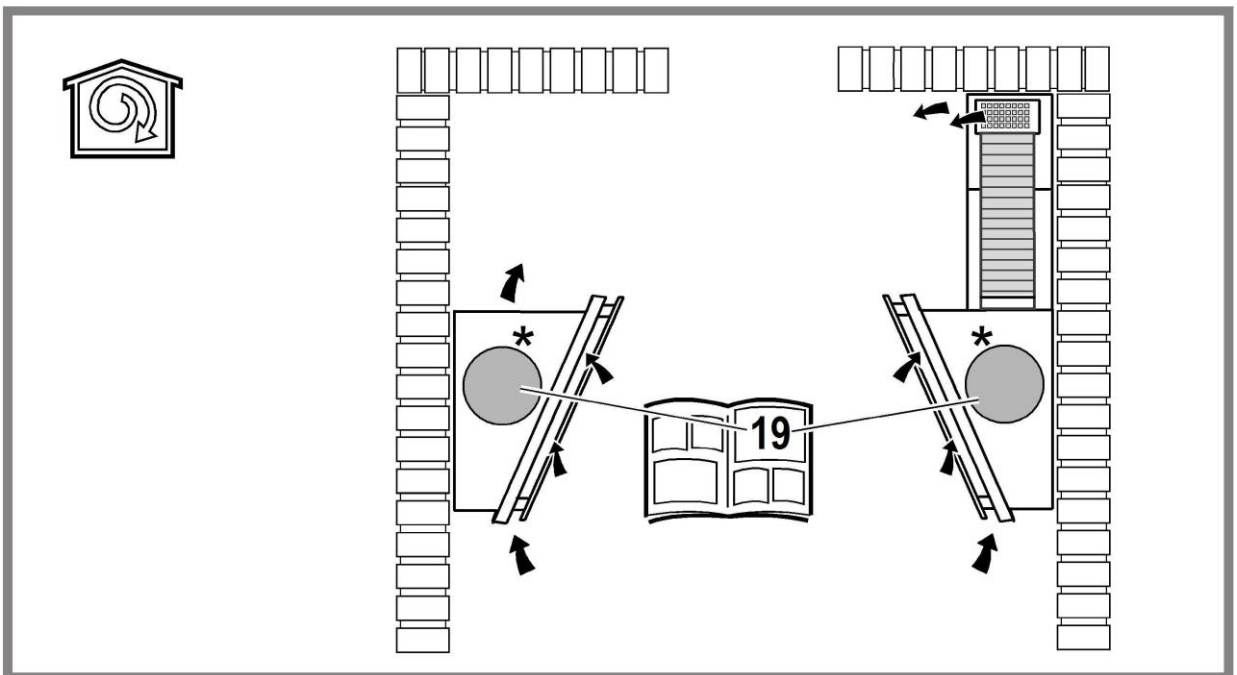

Range Hood

Installation Instructions Guide

NK36N9804VB/UR NK24N9804VB/UR
NK36T9804VD/UR

SAMSUNG

IT Istruzioni di montaggio e d'uso
DE Montage- und Gebrauchsanweisung
ES Montaje y modo de empleo
FR Instructions pour l'installation et mode d'emploi
EN Instruction on mounting and use
NL Installatiehandleiding en gebruiksaanwijzing
PT Instruções para instalação e utilização
RU Инструкция по монтажу и эксплуатации
UK Інструкція з монтажу та експлуатації
RO Instrucțiuni de montaj și utilizare
PL Instrukcja montażu i obsługi
CS Návod na montáž a používání
SK Návod k montáži a užití
BG Инструкция за монтаж и употреба
MK Упатство за монтажа и ракување
SR Uputstva za montažu i upotrebu
SQ Udhëzime montimi dhe përdorimi
HR Upute za montažu i za uporabu
SL Navodila za montažo in uporabo
KK Монтаждау мен пайдалану нұсқауы
UZ Oʻrnatish va foydalanish boʻyicha qoʻllanma
TR Montaj ve kullanım talimatları
DA Bruger- og monteringsvejledning
NO Instrukser for montering og bruk
FI Asennus- ja käyttöohjeet
SV Monterings- och bruksanvisningar
HU Felszerelési és használati utasítás