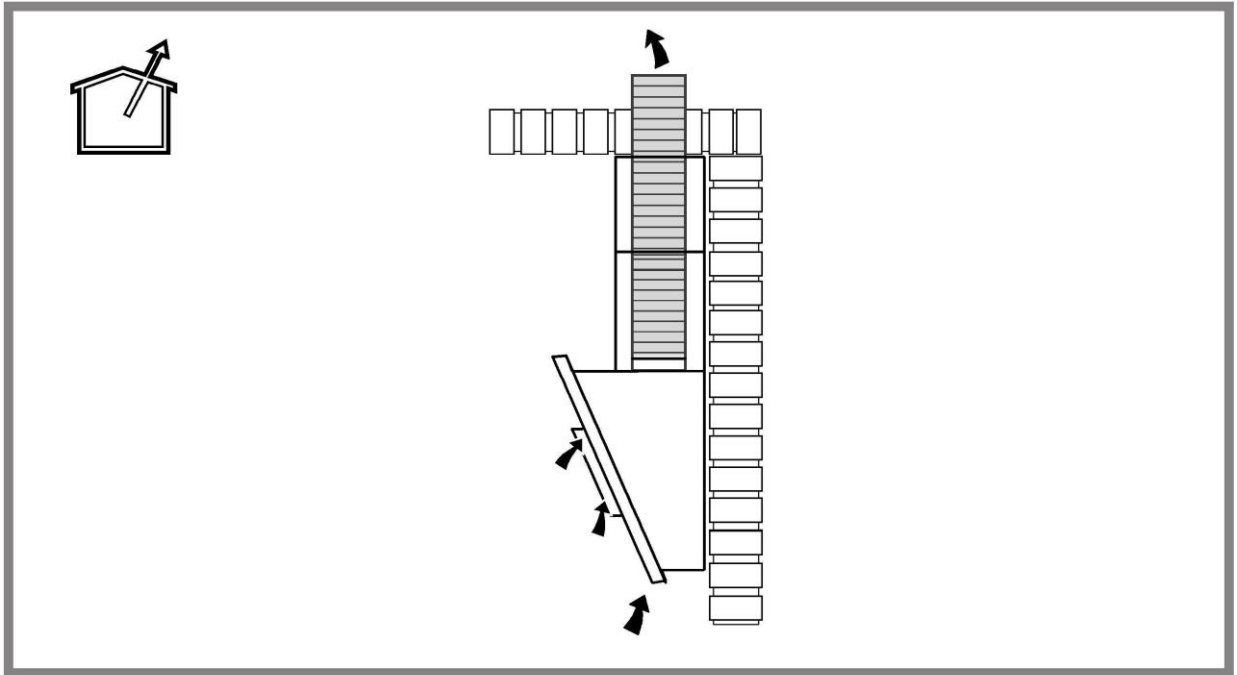

Range Hood

Installation Instructions Guide

NK36N9804VB/UR NK24N9804VB/UR
NK36T9804VD/UR

SAMSUNG

IT Istruzioni di montaggio e d'uso
DE Montage- und Gebrauchsanweisung
ES Montaje y modo de empleo
FR Instructions pour l'installation et mode d'emploi
EN Instruction on mounting and use
NL Installatiehandleiding en gebruiksaanwijzing
PT Instruções para instalação e utilização
RU Инструкция по монтажу и эксплуатации
UK Інструкція з монтажу та експлуатації
RO Instrucțiuni de montaj și utilizare
PL Instrukcja montażu i obsługi
CS Návod na montáž a používání
SK Návod k montáži a užití
BG Инструкция за монтаж и употреба
MK Упатство за монтажа и ракување
SR Uputstva za montažu i upotrebu
SQ Udhëzime montimi dhe përdorimi
HR Upute za montažu i za uporabu
SL Navodila za montažo in uporabo
KK Монтаждау мен пайдалану нұсқауы
UZ Oʻrnatish va foydalanish boʻyicha qoʻllanma
TR Montaj ve kullanım talimatları
DA Bruger- og monteringsvejledning
NO Instrukser for montering og bruk
FI Asennus- ja käyttöohjeet
SV Monterings- och bruksanvisningar
HU Felszerelési és használati utasítás