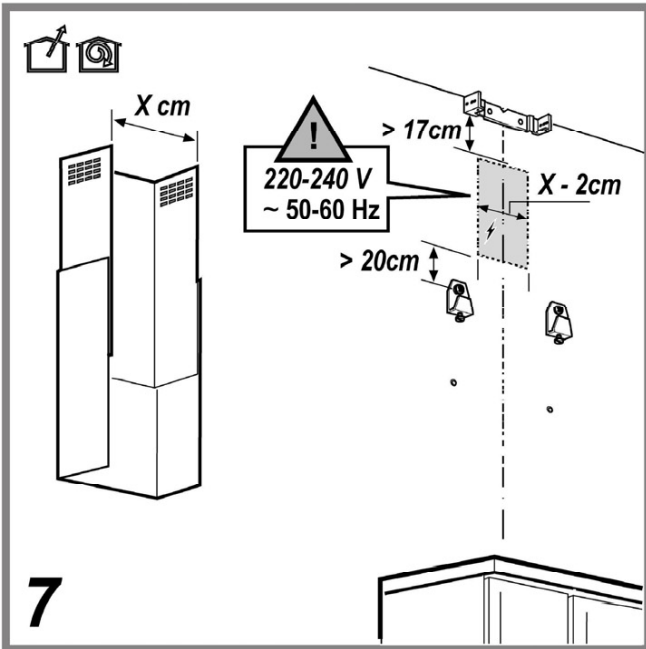

DE	Montage- und Gebrauchsanweisung
EN	Instruction on mounting and use
FR	Prescriptions de montage et mode d'emploi
NL	Montagevoorschriften en gebruiksaanwijzingen
IT	Istruzioni di montaggio e d'uso
ES	Montaje y modo de empleo
PT	Instruções para montagem e utilização
EL	ΟΔΗΓΙΕΣ ΣΥΝΑΡΜΟΛΟΓΗΣΗΣ ΚΑΙ ΧΡΗΣΗΣ
PL	Instrukcja montażu i obsługi
CS	Návod na montáž a používání
SK	Návod k montáži a užití
HU	Felszerelési és használati utasítás
RU	Инструкции по монтажу и эксплуатации
BG	Инструкции за монтаж и употреба
RO	INSTRUCTII DE MONTAJ SI FOLOSIRE
SL	Navodila za montažo in uporabo
HR	Uputstva za montažu i za uporabu
NO	Instrukser for montering og bruk
SV	Monterings- och bruksanvisningar
DA	Bruger- og monteringsvejledning
TR	Montaj ve kullanım talimatları