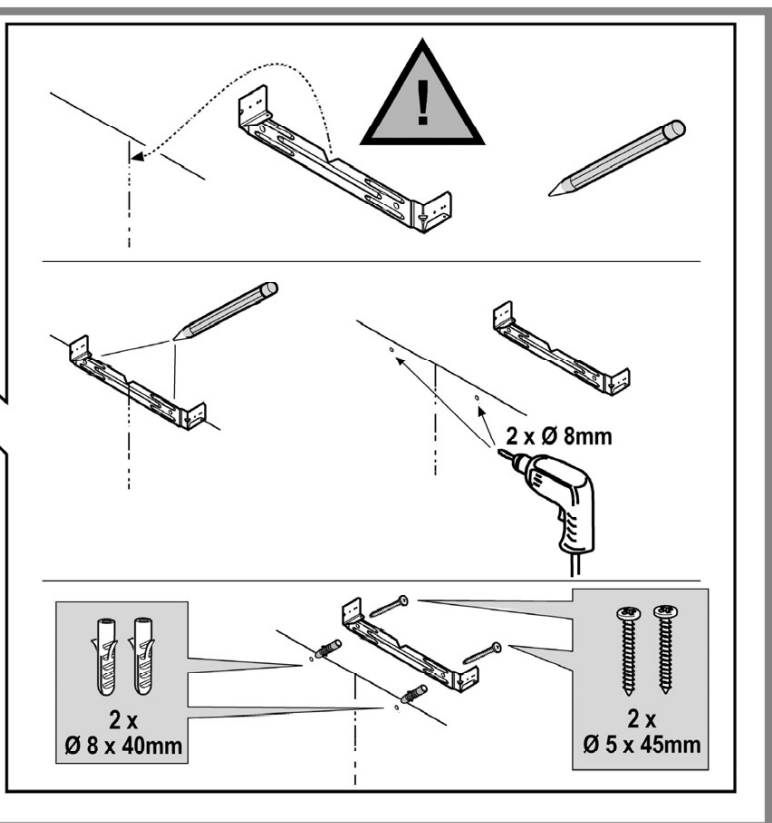

DE	Montage- und Gebrauchsanweisung
EN	Instruction on mounting and use
FR	Prescriptions de montage et mode d'emploi
NL	Montagevoorschriften en gebruiksaanwijzingen
IT	Istruzioni di montaggio e d'uso
ES	Montaje y modo de empleo
PT	Instruções para montagem e utilização
EL	ΟΔΗΓΙΕΣ ΣΥΝΑΡΜΟΛΟΓΗΣΗΣ ΚΑΙ ΧΡΗΣΗΣ
PL	Instrukcja montażu i obsługi
CS	Návod na montáž a používání
SK	Návod k montáži a užití
HU	Felszerelési és használati utasítás
RU	Инструкции по монтажу и эксплуатации
BG	Инструкции за монтаж и употреба
RO	INSTRUCTII DE MONTAJ SI FOLOSIRE
SL	Navodila za montažo in uporabo
HR	Uputstva za montažu i za uporabu
NO	Instrukser for montering og bruk
SV	Monterings- och bruksanvisningar
DA	Bruger- og monteringsvejledning
TR	Montaj ve kullanım talimatları