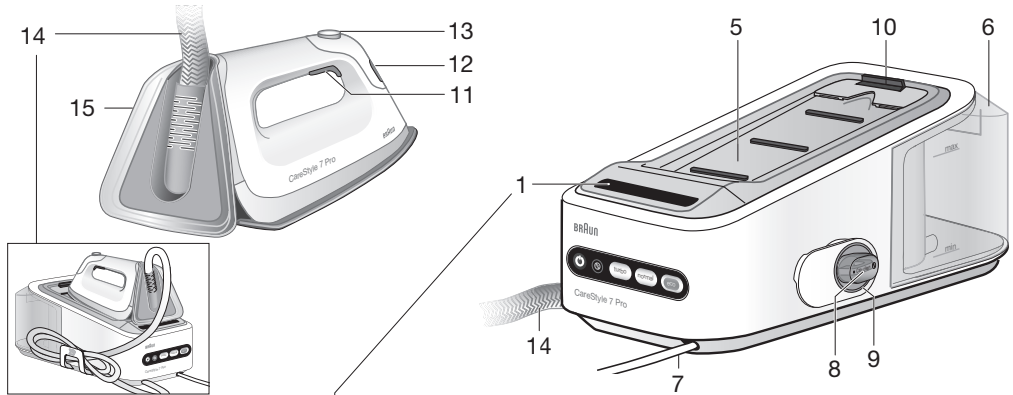

BRAUN

CareStyle 7

Type 12870000

Register your product
www.braunhousehold.com/register

CareStyle 7
CareStyle 7 Pro
Steam generator iron

146 mm

Di
Er
Fr
Es
Po
Ita
Ni
Di
Ni
St
St
Po
Č
SI
M
Hi
SI
T
R
E
K
P
Y
D
C
6
57
DE
SK

144 mm

1. Preparation

2. Descaling

3. Reset

Obsah je uzamčen

**Dokončete, prosím, proces objednávky.
Následně budete mít přístup k celému dokumentu.**

Proč je dokument uzamčen? Nahněvat Vás rozhodně nechceme. Jsou k tomu dva hlavní důvody: