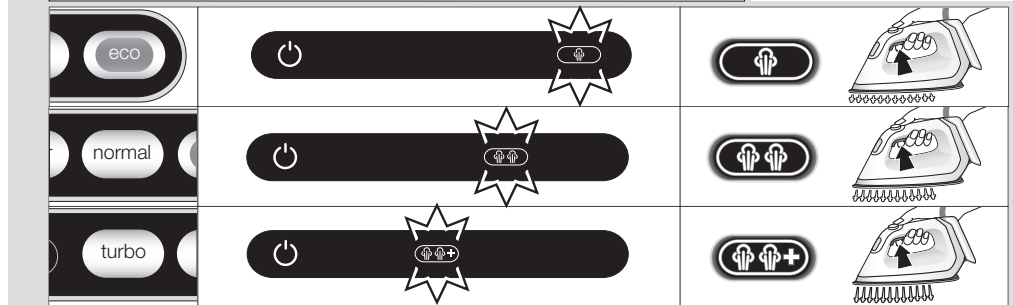

144 mm

1. Preparation

2. Descaling

3. Reset

Obsah je uzamčen

**Dokončete, prosím, proces objednávky.
Následně budete mít přístup k celému dokumentu.**

Proč je dokument uzamčen? Nahněvat Vás rozhodně nechceme. Jsou k tomu dva hlavní důvody: