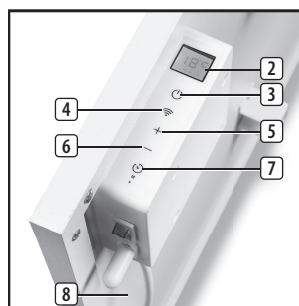

PARTS DESCRIPTION / ONDERDELENBESCHRIJVING / DESCRIPTION
DES PIÈCES / TEILEBESCHREIBUNG / DESCRIPCIÓN DE LAS PIEZAS /
DESCRIPÇÃO DOS COMPONENTES / DESCRIZIONE DELLE PARTI /
BESKRIVNING AV DELAR / OPIS CZĘŚCI / POPIS SOUČÁSTÍ / POPIS
SÚČASTÍ / BESKRIVELSE AF BESTANDELE / OSIEN KUVUKSET /
BESKRIVELSE AV DELER