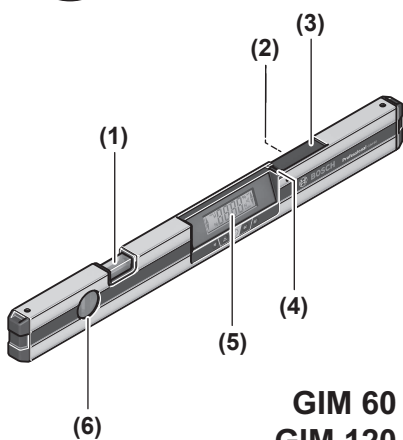

GIM 60
GIM 120