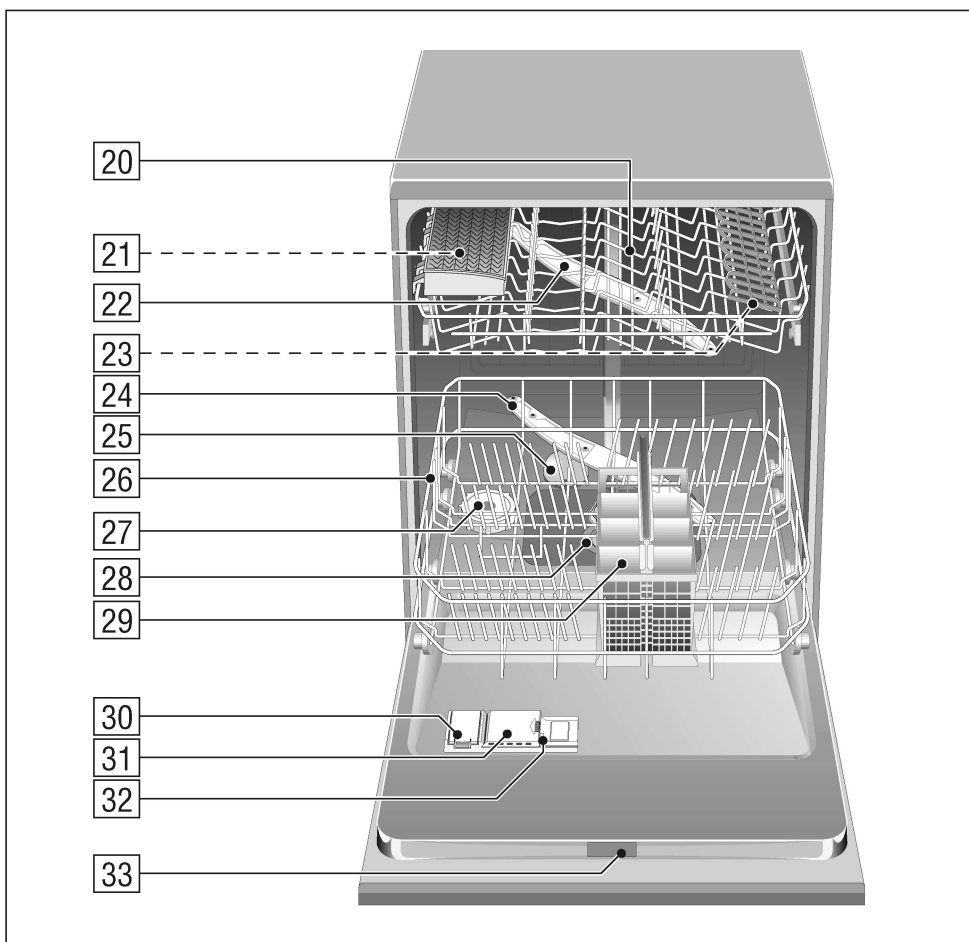

Myčka nádobí

BOSCH

9000 491 574 (8908)

cs Návod k obsluze

CS Obsah

Bezpečnostní pokyny	4
Seznámení se s myčkou nádobí . .	6
Zařízení ke změkčování vody	7
Plnění speciální soli	8
Plnění leštidla	9
Nádobí	10
Mycí prostředek	13
auto 3in1	14
Přehled programů	16
Mytí nádobí	17
Přídavné funkce *	19
Údržba a péče	19
Zjišťování závad	22
Kdy volat servis	25
Pokyny	25
Instalace	26
Likvidace	27