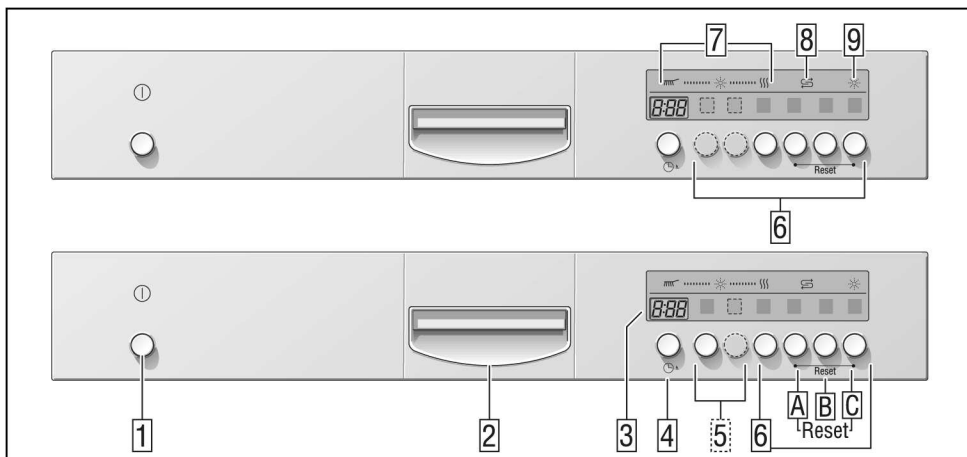

Myčka nádobí

BOSCH

9000 491 574 (8908)

cs Návod k obsluze

CS Obsah

Bezpečnostní pokyny	4
Seznámení se s myčkou nádobí . .	6
Zařízení ke změkčování vody	7
Plnění speciální soli	8
Plnění leštidla	9
Nádobí	10
Mycí prostředek	13
auto 3in1	14
Přehled programů	16
Mytí nádobí	17
Přídavné funkce *	19
Údržba a péče	19
Zjišťování závad	22
Kdy volat servis	25
Pokyny	25
Instalace	26
Likvidace	27