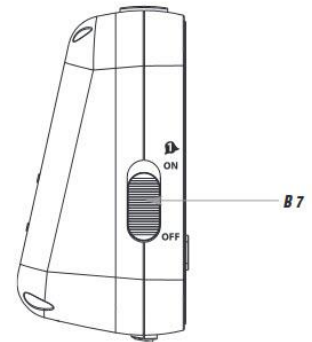

INSTRUKCJA OBSŁUGI

Nr produktu 001911248

**Budzik TFA Dostmann 60.2538.02, cyfrowy,
Sterowany radiowo**

CE

Fig. 1

Fig. 2

2

Obsah je uzamčen