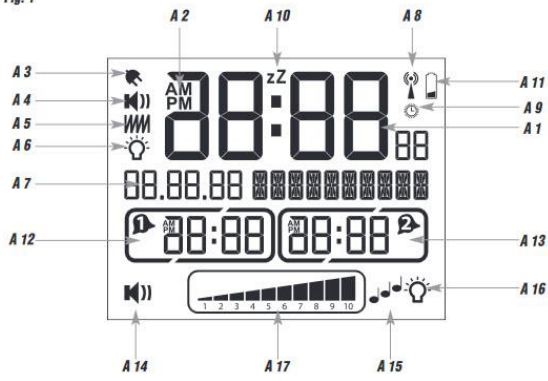

INSTRUKCJA OBSŁUGI

Nr produktu 001911248

**Budzik TFA Dostmann 60.2538.02, cyfrowy,
Sterowany radiowo**

CE

Fig. 1

Fig. 2

2

Obsah je uzamčen