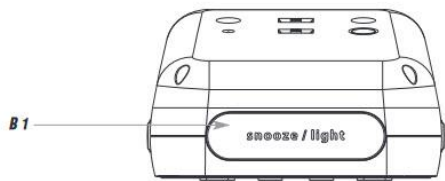

INSTRUKCJA OBSŁUGI

Nr produktu 001911248

**Budzik TFA Dostmann 60.2538.02, cyfrowy,
Sterowany radiowo**

CE

Fig. 1

Fig. 2

2

Obsah je uzamčen