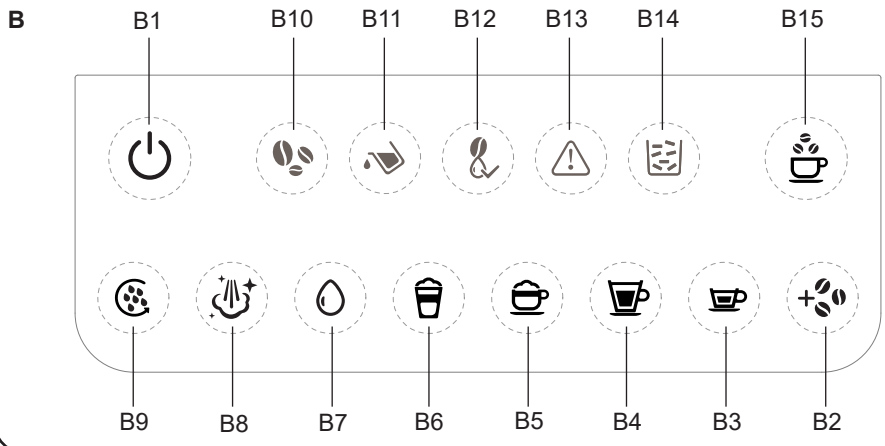

Espresso • NÁVOD K OBSLUZE **CZ** 5-17

Espresso • NÁVOD NA OBSLUHU **SK** 18-30

Espresso • USER MANUAL **EN** 31-43

Espresso • HASZNÁLATI ÚTMUTATÓ **HU** 44-55

Espresso • INSTRUKCJA OBSŁUGI **PL** 56-68

Kaffeevollautomat • BEDIENUNGSANLEITUNG **DE** 69-81

NERO CREMA

1

Obrázky jsou pouze ilustrační / Obrázky sú len ilustračné / Product images are for illustrative purposes only / Illusztratív képek / Zdjęcia służą wyłącznie jako ilustracja / Die aufgeführten Abbildungen dienen nur zur Illustration.