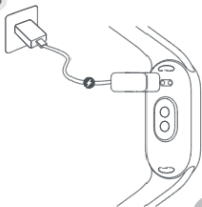

①

1

②

Mi Fitness

2

③

Mi Fitness

3

④

4