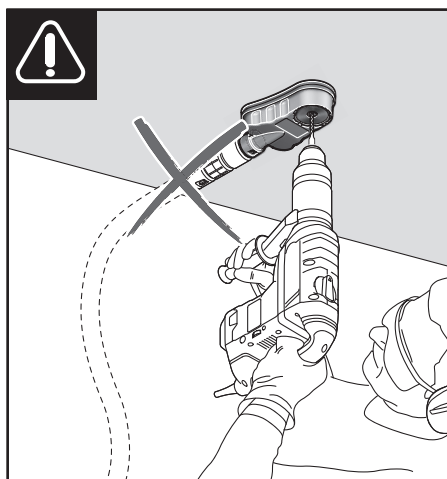

GDE 68 Professional GDE 162 Professional

Robert Bosch Power Tools GmbH
70538 Stuttgart
Germany
www.bosch-pt.com
1 609 92A 33S (2013.07) PS / 2

1 609 92A 33S

	GDE 68	GDE 162
$\varnothing$ max. mm	68	162
	g	325
		500

GDE 68

1 600 A00 1G7

GDE 162

1 600 A00 1G8