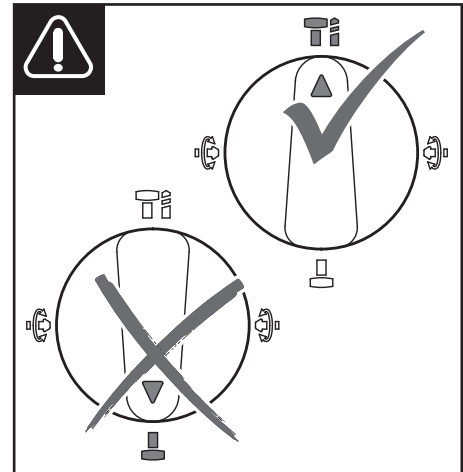

GDE 68 Professional GDE 162 Professional

Robert Bosch Power Tools GmbH
70538 Stuttgart
Germany
www.bosch-pt.com
1 609 92A 33S (2013.07) PS / 2

1 609 92A 33S

	GDE 68	GDE 162
$\varnothing$ max. mm	68	162
	g	325
		500

GDE 68

1 600 A00 1G7

GDE 162

1 600 A00 1G8