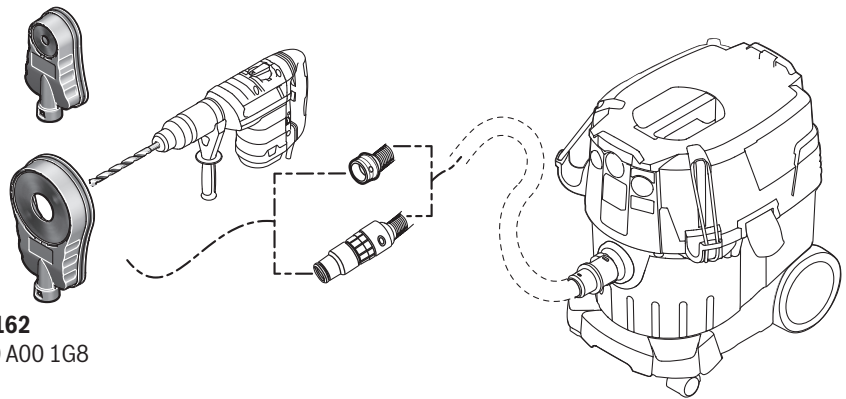

GDE 68 Professional GDE 162 Professional

Robert Bosch Power Tools GmbH
70538 Stuttgart
Germany
www.bosch-pt.com
1 609 92A 33S (2013.07) PS / 2

1 609 92A 33S

	GDE 68	GDE 162
$\varnothing$ max. mm	68	162
	g	325
		500

GDE 68

1 600 A00 1G7

GDE 162

1 600 A00 1G8