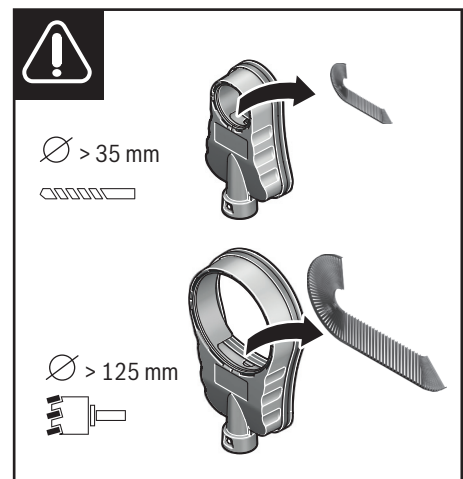

GDE 68 Professional GDE 162 Professional

Robert Bosch Power Tools GmbH
70538 Stuttgart
Germany
www.bosch-pt.com
1 609 92A 33S (2013.07) PS / 2

1 609 92A 33S

	GDE 68	GDE 162
\varnothing max. mm	68	162
	g	325
		500

GDE 68

1 600 A00 1G7

GDE 162

1 600 A00 1G8

Obsah je uzamčen

Dokončete, prosím, proces objednávky.

Následně budete mít přístup k celému dokumentu.

Proč je dokument uzamčen? Nahněvat Vás rozhodně nechceme. Jsou k tomu dva hlavní důvody: