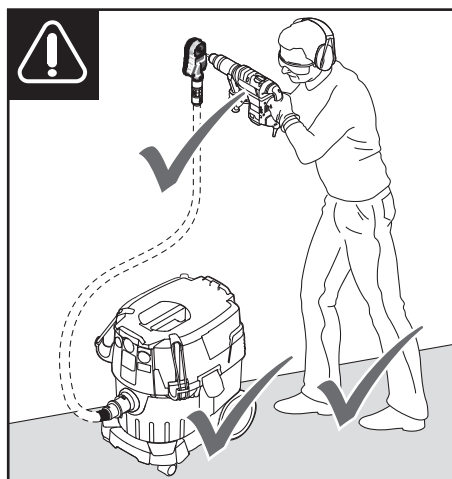

GDE 68 Professional GDE 162 Professional

Robert Bosch Power Tools GmbH
70538 Stuttgart
Germany
www.bosch-pt.com
1 609 92A 33S (2013.07) PS / 2

1 609 92A 33S

	GDE 68	GDE 162
$\varnothing$ max. mm	68	162
	g	325
		500

GDE 68

1 600 A00 1G7

GDE 162

1 600 A00 1G8