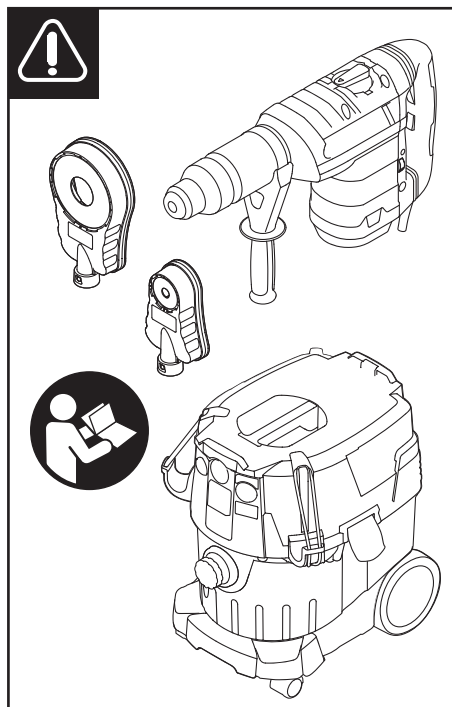

GDE 68 Professional GDE 162 Professional

Robert Bosch Power Tools GmbH
70538 Stuttgart
Germany
www.bosch-pt.com
1 609 92A 33S (2013.07) PS / 2

1 609 92A 33S

	GDE 68	GDE 162
$\varnothing$ max. mm	68	162
	g	325
		500

GDE 68

1 600 A00 1G7

GDE 162

1 600 A00 1G8