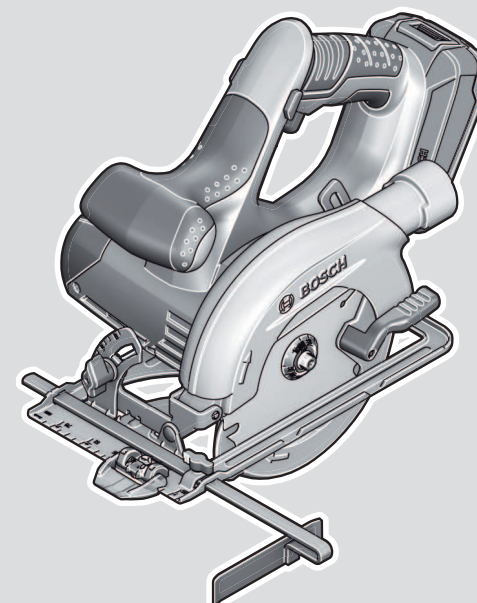

PKS 18 LI

Robert Bosch Power Tools GmbH
70538 Stuttgart
GERMANY

www.bosch-pt.com

1 609 92A 4SK (2021.02) 0 / 136

1 609 92A 4SK

pl Instrukcja oryginalna
cs Původní návod k používání
sk Pôvodný návod na použitie
hu Eredeti használati utasítás
ru Оригинальное руководство по эксплуатации
uk Оригінальна інструкція з експлуатації
kk Пайдалану нұсқаулығының түпнұсқасы
ro Instrucțiuni originale
bg Оригинална инструкция
mk Оригинално упатство за работа
sr Originalno uputstvo za rad
sl Izvirna navodila
hr Originalne upute za rad
et Algupärane kasutusjuhend
lv Instrukcijas oriģinālvalodā