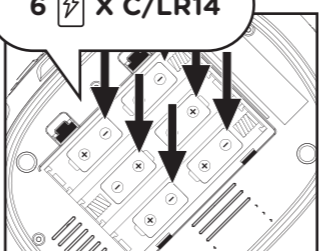

CD/CD-R/CDR/
RW/MP3
DISC
PLAYBACK

AM/FM

HEADPHONE
OUTPUT

EXTENDED
BASS+
TREBLE

01. WHAT'S IN THE BOX?

+ aiwa

www.eu-aiwa.com

02. OVERALL VIEW

03. POWER CONNECTION

04. POWER ON / POWER OFF

05. BATTERY INSTALLATION

06. MODE SWITCH

07. VOLUME LEVEL

Obsah je uzamčen

Dokončete, prosím, proces objednávky.

Následně budete mít přístup k celému dokumentu.