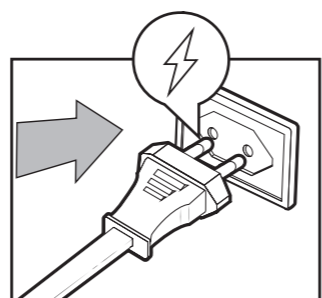

CD/CD-R/CDR/
RW/MP3
DISC
PLAYBACK

AM/FM

HEADPHONE
OUTPUT

EXTENDED
BASS+
TREBLE

01. WHAT'S IN THE BOX?

+ aiwa

www.eu-aiwa.com

02. OVERALL VIEW

03. POWER CONNECTION

04. POWER ON / POWER OFF

05. BATTERY INSTALLATION

06. MODE SWITCH

07. VOLUME LEVEL

Obsah je uzamčen

Dokončete, prosím, proces objednávky.

Následně budete mít přístup k celému dokumentu.