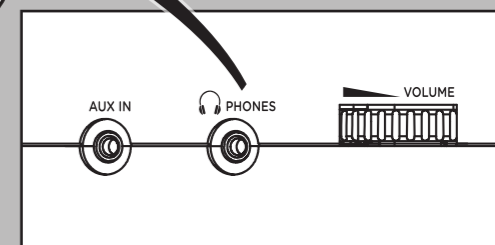

CD/CD-R/CDR/
RW/MP3
DISC
PLAYBACK

AM/FM

HEADPHONE
OUTPUT

EXTENDED
BASS+
TREBLE

01. WHAT'S IN THE BOX?

+ aiwa

www.eu-aiwa.com

02. OVERALL VIEW

03. POWER CONNECTION

04. POWER ON / POWER OFF

05. BATTERY INSTALLATION

06. MODE SWITCH

07. VOLUME LEVEL

Obsah je uzamčen

Dokončete, prosím, proces objednávky.

Následně budete mít přístup k celému dokumentu.