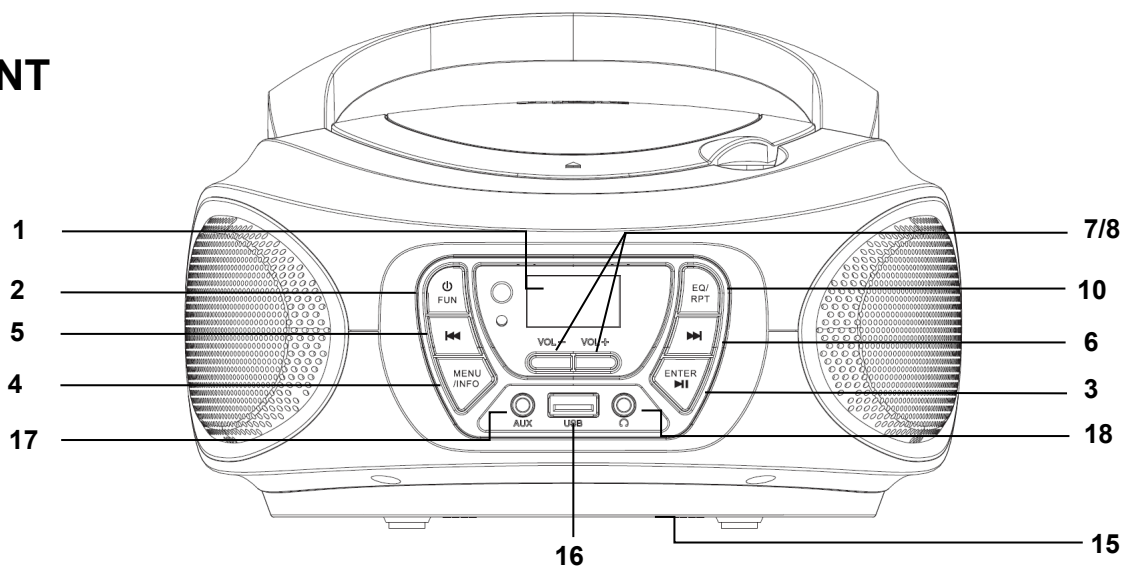

CDR-375D+

FRONT

TOP

REMOTE CONTROL

Obsah je uzamčen

Dokončete, prosím, proces objednávky.

Následně budete mít přístup k celému dokumentu.

Proč je dokument uzamčen? Nahněvat Vás rozhodně nechceme. Jsou k tomu dva hlavní důvody: