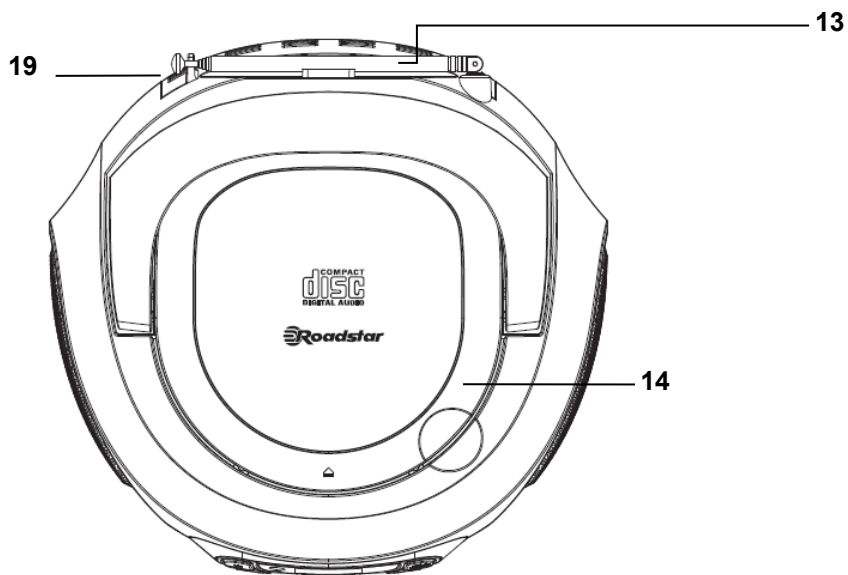

CDR-375D+

FRONT

TOP

REMOTE CONTROL

Obsah je uzamčen

Dokončete, prosím, proces objednávky.

Následně budete mít přístup k celému dokumentu.

Proč je dokument uzamčen? Nahněvat Vás rozhodně nechceme. Jsou k tomu dva hlavní důvody: