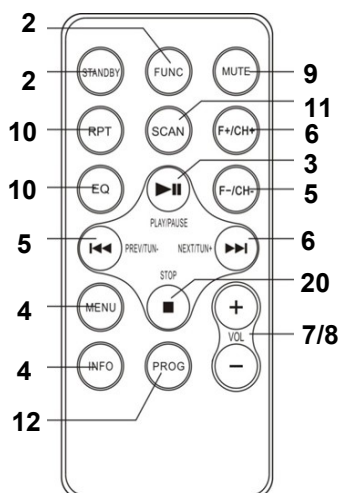

CDR-375D+

FRONT

TOP

REMOTE CONTROL

Obsah je uzamčen

Dokončete, prosím, proces objednávky.

Následně budete mít přístup k celému dokumentu.

Proč je dokument uzamčen? Nahněvat Vás rozhodně nechceme. Jsou k tomu dva hlavní důvody: