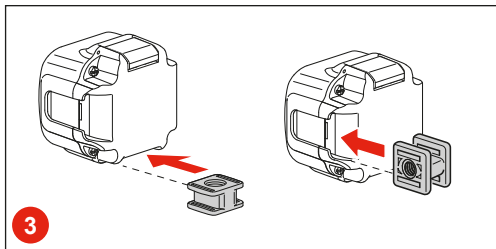

JOBY®

Beamo™ Mini LED Light

Obsah je uzamčen

Dokončete, prosím, proces objednávky.

Následně budete mít přístup k celému dokumentu.

Proč je dokument uzamčen? Nahněvat Vás rozhodně nechceme. Jsou k tomu dva hlavní důvody: