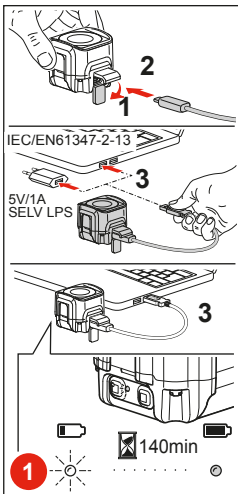

JOBY®

Beamo™ Mini LED Light

Obsah je uzamčen

Dokončete, prosím, proces objednávky.

Následně budete mít přístup k celému dokumentu.

Proč je dokument uzamčen? Nahněvat Vás rozhodně nechceme. Jsou k tomu dva hlavní důvody: