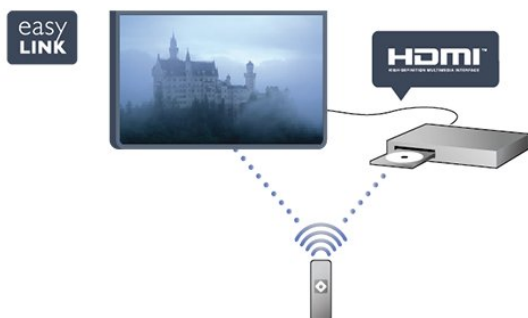

1.1

Pozastavení televize a nahrávání

Pokud připojíte pevný disk USB, můžete pozastavit a nahrát vysílání z digitálního televizního kanálu.

Pozastavte televizi a vezměte naléhavý hovor nebo si jednoduše dejte přestávku během sportovního zápasu. Televizor zatím uloží vysílání na pevný disk USB a vy je můžete začít sledovat později.

1.2

EasyLink (digitální sběrnice mezi audio video zařízeními)

Funkce **EasyLink** vám umožní ovládat připojené zařízení, například přehrávač disků Blu-ray, pomocí dálkového ovladače televizoru.

Funkce EasyLink využívá ke komunikaci s připojenými zařízeními rozhraní HDMI CEC.