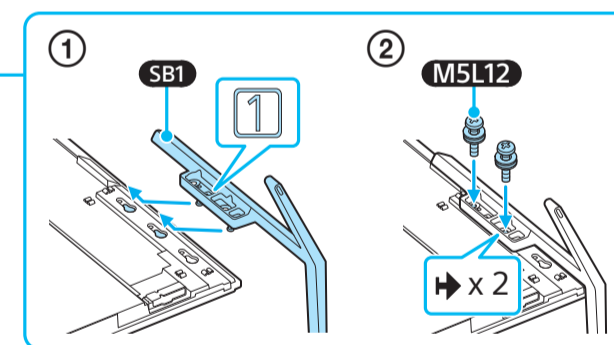

*1 Only for limited region/country/model. / Uniquement pour certaines régions, certains pays ou certains modèles. / Solo para algunas regiones/países/modelos. / Bepoort tot bepaalde regio's/landen/modellen. / Nur für bestimmte Regionen/Länder/Modelle. / Apenas para determinadas regiões/países/modelos. / Solo per alcune Regioni/Paesi/Modelli. / Endast för begränsad region/land/modell.

Kun for begrænsede regioner/lande/modeller. / Vain tietyt alueet/maat/mallit. / Kun for begrenset region/land/modell. / Wyłącznie w przypadku niektórych regionów/krajów/modeli. / Pouze pro některé oblasti/země/modely. / Len pre obmedzenú oblasť/krajinu/obmedzený model. / Csak egyes régiók/országok/típus esetén. / Numai pentru anumite regiuni/țări/modele. / Само за определени региони/страни/моделі. / Μόνο για περιορισμένες περιοχές/χώρες/μοντέλα. / Sadece kisitli bölgelerde/ülkede/modelde. / Только для определенных регионов/стран/моделей.

Лише для обмеженого регіону/країни/моделі. / لمناطق/بلدان/موديلات محددة فقط.