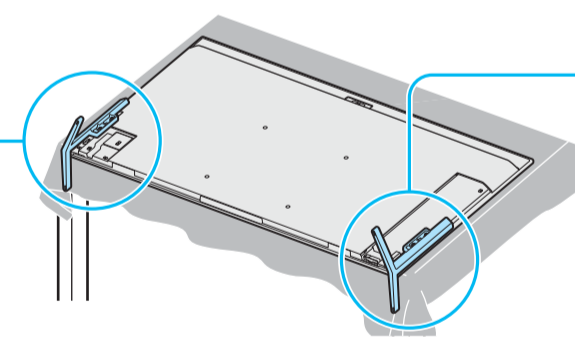

*1 Only for limited region/country/model. / Uniquement pour certaines régions, certains pays ou certains modèles. / Solo para algunas regiones/países/modelos. / Bepoort tot bepaalde regio's/landen/modellen. / Nur für bestimmte Regionen/Länder/Modelle. / Apenas para determinadas regiões/países/modelos. / Solo per alcune Regioni/Paesi/Modelli. / Endast för begränsad region/land/modell.

Kun for begrænsede regioner/lande/modeller. / Vain tietyt alueet/maat/mallit. / Kun for begrenset region/land/modell. / Wyłącznie w przypadku niektórych regionów/krajów/modeli. / Pouze pro některé oblasti/země/modely. / Len pre obmedzenú oblasť/krajinu/obmedzený model. / Csak egyes régiók/országok/típus esetén. / Numai pentru anumite regiuni/țări/modele. / Само за определени региони/страни/моделі. / Μόνο για περιορισμένες περιοχές/χώρες/μοντέλα. / Sadece kisitli bölgelerde/ülkede/modelde. / Только для определенных регионов/стран/моделей.

Лише для обмеженого регіону/країни/моделі. / لمناطق/بلدان/موديلات محددة فقط.