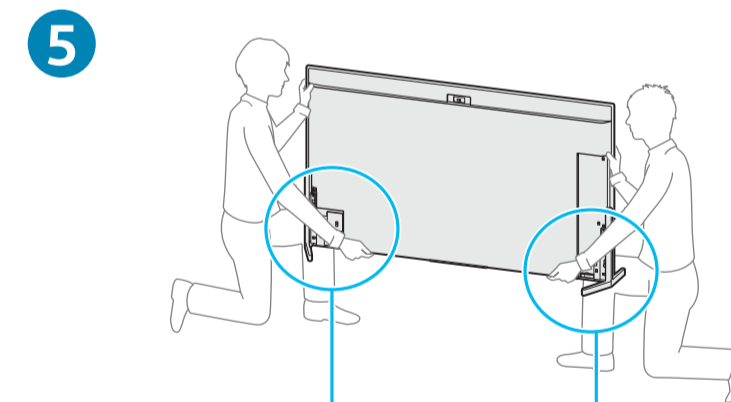

*1 Only for limited region/country/model. / Uniquement pour certaines régions, certains pays ou certains modèles. / Solo para algunas regiones/países/modelos. / Bepoort tot bepaalde regio's/landen/modellen. / Nur für bestimmte Regionen/Länder/Modelle. / Apenas para determinadas regiões/países/modelos. / Solo per alcune Regioni/Paesi/Modelli. / Endast för begränsad region/land/modell.

Kun for begrænsede regioner/lande/modeller. / Vain tietyt alueet/maat/mallit. / Kun for begrenset region/land/modell. / Wyłącznie w przypadku niektórych regionów/krajów/modeli. / Pouze pro některé oblasti/země/modely. / Len pre obmedzenú oblasť/krajinu/obmedzený model. / Csak egyes régiók/országok/típus esetén. / Numai pentru anumite regiuni/țări/modele. / Само за определени региони/страни/моделі. / Μόνο για περιορισμένες περιοχές/χώρες/μοντέλα. / Sadece kisitli bölgelerde/ülkede/modelde. / Только для определенных регионов/стран/моделей.

Лише для обмеженого регіону/країни/моделі. / لمناطق/بلدان/موديلات محددة فقط.