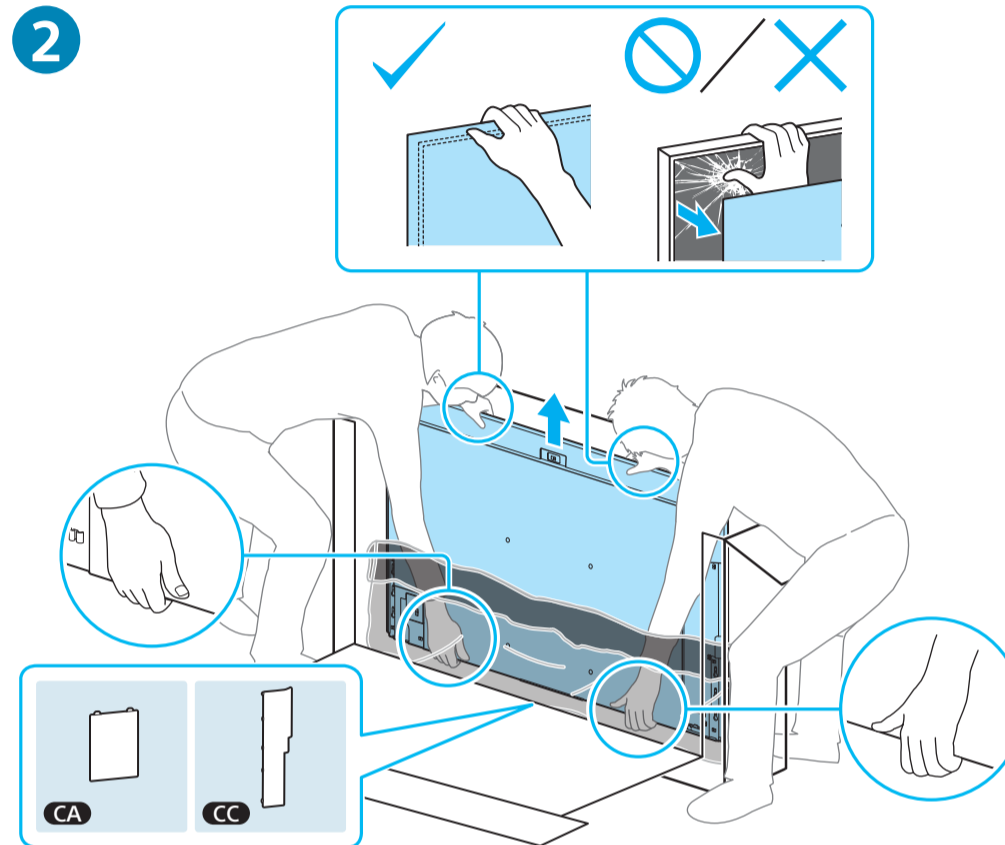

*1 Only for limited region/country/model. / Uniquement pour certaines régions, certains pays ou certains modèles. / Solo para algunas regiones/países/modelos. / Bepoort tot bepaalde regio's/landen/modellen. / Nur für bestimmte Regionen/Länder/Modelle. / Apenas para determinadas regiões/países/modelos. / Solo per alcune Regioni/Paesi/Modelli. / Endast för begränsad region/land/modell.

Kun for begrænsede regioner/lande/modeller. / Vain tietyt alueet/maat/mallit. / Kun for begrenset region/land/modell. / Wyłącznie w przypadku niektórych regionów/krajów/modeli. / Pouze pro některé oblasti/země/modely. / Len pre obmedzenú oblasť/krajinu/obmedzený model. / Csak egyes régiók/országok/típus esetén. / Numai pentru anumite regiuni/țări/modele. / Само за определени региони/страни/моделі. / Μόνο για περιορισμένες περιοχές/χώρες/μοντέλα. / Sadece kisitli bölgelerde/ülkede/modelde. / Только для определенных регионов/стран/моделей.

Лише для обмеженого регіону/країни/моделі. / لمناطق/بلدان/موديلات محددة فقط.