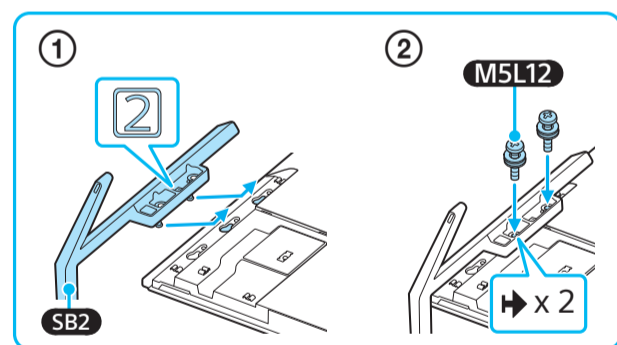

*1 Only for limited region/country/model. / Uniquement pour certaines régions, certains pays ou certains modèles. / Solo para algunas regiones/países/modelos. / Bepoort tot bepaalde regio's/landen/modellen. / Nur für bestimmte Regionen/Länder/Modelle. / Apenas para determinadas regiões/países/modelos. / Solo per alcune Regioni/Paesi/Modelli. / Endast för begränsad region/land/modell.

Kun for begrænsede regioner/lande/modeller. / Vain tietyt alueet/maat/mallit. / Kun for begrenset region/land/modell. / Wyłącznie w przypadku niektórych regionów/krajów/modeli. / Pouze pro některé oblasti/země/modely. / Len pre obmedzenú oblasť/krajinu/obmedzený model. / Csak egyes régiók/országok/típus esetén. / Numai pentru anumite regiuni/țări/modele. / Само за определени региони/страни/моделі. / Μόνο για περιορισμένες περιοχές/χώρες/μοντέλα. / Sadece kisitli bölgelerde/ülkede/modelde. / Только для определенных регионов/стран/моделей.

Лише для обмеженого регіону/країни/моделі. / لمناطق/بلدان/موديلات محددة فقط.