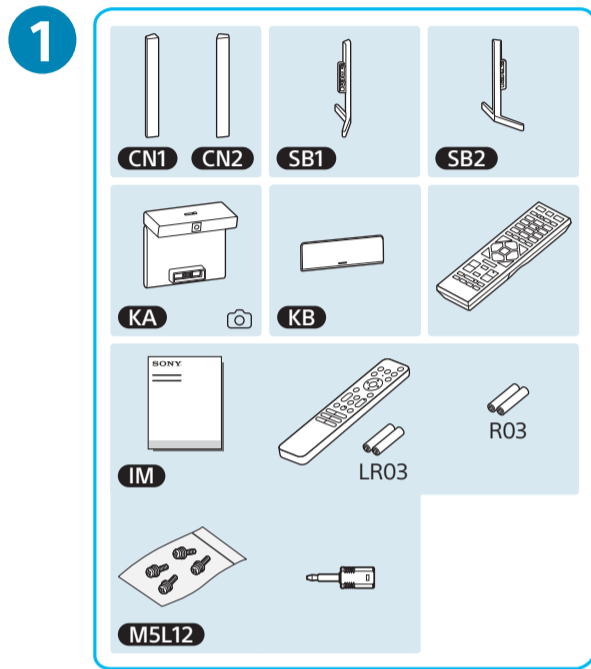

Setup Guide

Название продукта: Телевизор
Назва виробу: Телевізор

5-049-550-11(1)

EN	Setup Guide	DK	Installationsvejledning	BG	Ръководство за настройка
FR	Guide d'installation	FI	Asetusopas	GR	Οδηγός εγκατάστασης
ES	Guía de configuración	NO	Innstillingsveiledning	TR	Kurulum Kılavuzu
NL	Installatiehandleiding	PL	Przewodnik ustawień	RU	Руководство по установке
DE	Einrichtungshandbuch	CZ	Průvodce nastavením	UA	Посібник із налаштування
PT	Guia de configuração	SK	Sprievodca nastavením	AR	دليل الإعداد
IT	Guida di installazione	HU	Beállítás útmutató		
SE	Startguide	RO	Ghid de configurare		