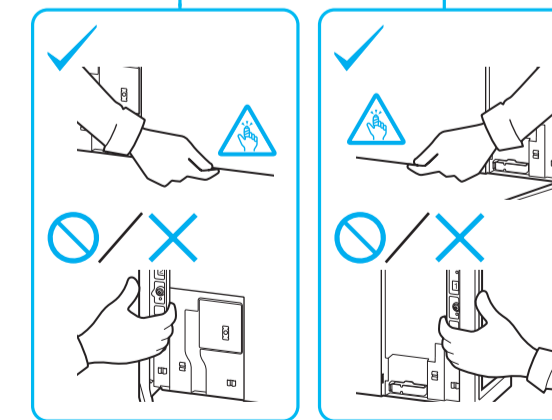

*1 Only for limited region/country/model. / Uniquement pour certaines régions, certains pays ou certains modèles. / Solo para algunas regiones/países/modelos. / Bepoort tot bepaalde regio's/landen/modellen. / Nur für bestimmte Regionen/Länder/Modelle. / Apenas para determinadas regiões/países/modelos. / Solo per alcune Regioni/Paesi/Modelli. / Endast för begränsad region/land/modell.

Kun for begrænsede regioner/lande/modeller. / Vain tietyt alueet/maat/mallit. / Kun for begrenset region/land/modell. / Wyłącznie w przypadku niektórych regionów/krajów/modeli. / Pouze pro některé oblasti/země/modely. / Len pre obmedzenú oblasť/krajinu/obmedzený model. / Csak egyes régiók/országok/típus esetén. / Numai pentru anumite regiuni/țări/modele. / Само за определени региони/страни/моделі. / Μόνο για περιορισμένες περιοχές/χώρες/μοντέλα. / Sadece kisitli bölgelerde/ülkede/modelde. / Только для определенных регионов/стран/моделей.

Лише для обмеженого регіону/країни/моделі. / لمناطق/بلدان/موديلات محددة فقط.