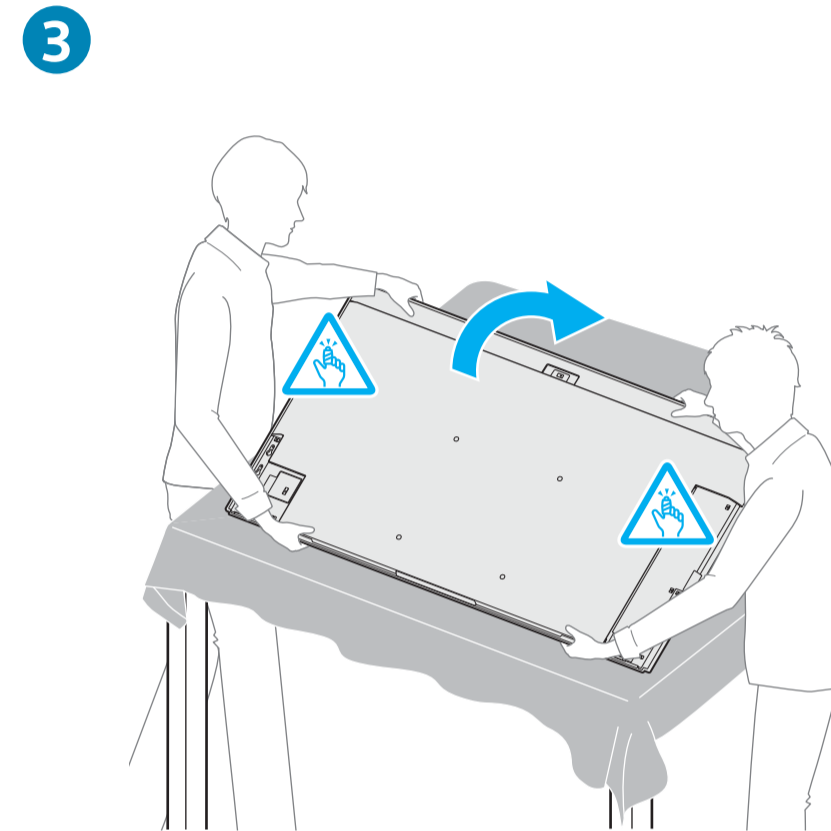

*1 Only for limited region/country/model. / Uniquement pour certaines régions, certains pays ou certains modèles. / Solo para algunas regiones/países/modelos. / Bepoort tot bepaalde regio's/landen/modellen. / Nur für bestimmte Regionen/Länder/Modelle. / Apenas para determinadas regiões/países/modelos. / Solo per alcune Regioni/Paesi/Modelli. / Endast för begränsad region/land/modell.

Kun for begrænsede regioner/lande/modeller. / Vain tietyt alueet/maat/mallit. / Kun for begrenset region/land/modell. / Wyłącznie w przypadku niektórych regionów/krajów/modeli. / Pouze pro některé oblasti/země/modely. / Len pre obmedzenú oblasť/krajinu/obmedzený model. / Csak egyes régiók/országok/típus esetén. / Numai pentru anumite regiuni/țări/modele. / Само за определени региони/страни/моделі. / Μόνο για περιορισμένες περιοχές/χώρες/μοντέλα. / Sadece kisitli bölgelerde/ülkede/modelde. / Только для определенных регионов/стран/моделей.

Лише для обмеженого регіону/країни/моделі. / لمناطق/بلدان/موديلات محددة فقط.