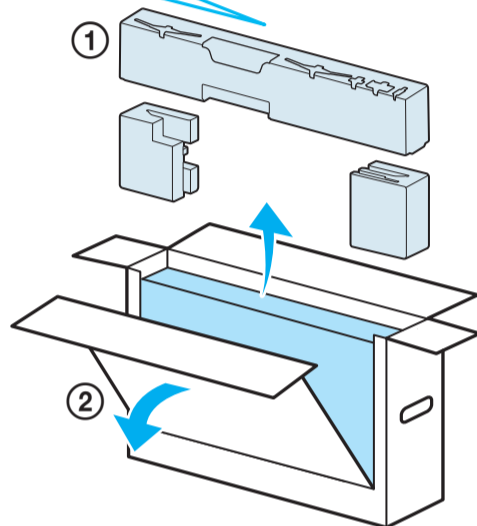

Setup Guide

Название продукта: Телевизор
Назва виробу: Телевізор

5-049-550-11(1)

EN	Setup Guide	DK	Installationsvejledning	BG	Ръководство за настройка
FR	Guide d'installation	FI	Asetusopas	GR	Οδηγός εγκατάστασης
ES	Guía de configuración	NO	Innstillingsveiledning	TR	Kurulum Kılavuzu
NL	Installatiehandleiding	PL	Przewodnik ustawień	RU	Руководство по установке
DE	Einrichtungshandbuch	CZ	Průvodce nastavením	UA	Посібник із налаштування
PT	Guia de configuração	SK	Sprievodca nastavením	AR	دليل الإعداد
IT	Guida di installazione	HU	Beállítás útmutató		
SE	Startguide	RO	Ghid de configurare		