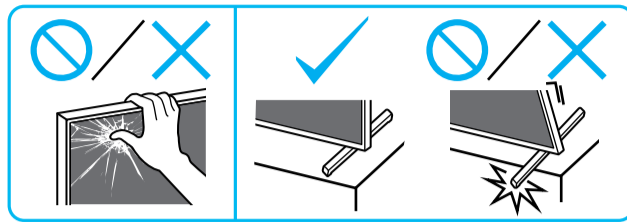

Setup Guide

Название продукта: Телевизор
Назва виробу: Телевизор

5-048-785-11(1)

EN	Setup Guide
FR	Guide d'installation
ES	Guía de configuración
NL	Installatiehandleiding
DE	Einrichtungshandbuch
PT	Guia de configuração
IT	Guida di installazione
SE	Startguide

DK	Installationsvejledning
FI	Asetusopas
NO	Innstillingsveiledning
PL	Przewodnik ustawień
CZ	Průvodce nastavením
SK	Sprievodca nastavením
HU	Beállítás útmutató
RO	Ghid de configurare

BG	Ръководство за настройка
GR	Οδηγός εγκατάστασης
TR	Kurulum Kılavuzu
RU	Руководство по установке
UA	Посібник із налаштування
AR	دليل الإعداد

1

*1 *2

85
75
65

*2 1.5 N-m/1,5 N-m (15 kgf-cm)

2

3

4

5 (A) (B) (C)

5 (A) (B)

5 (A) (B)

85 65 75

5 (A) (B)

85 65 75

5 (C)

5 (C)

85 65 75

5 (C)

*1 Refer Reference Guide / Reportez-vous au Guide de référence / Consulte la Guía de referencia / Raadpleeg de Referentiehandleiding / Siehe Referenzanleitung / Consulte o Guia de referência / Consultare la Guida di riferimento / Se Referensmateriale / Se Referencevejledningen / Katso viiteopasta / Se Referanseveiledning / Zob. Przewodnik / Viz Referenční příručka / Pozrite si Prírúčku / Lásd: Felhasználói útmutató / Consultați ghidul de referință / Направте справка в Информация за продукта / Ανατρέξτε στον Οδηγό αναφοράς / Başvuru Kılavuzuna başvurun / См. справочник / Див. Довідковий посібник / يرجى الرجوع إلى الدليل المرجعي

*2 Only for limited region/country/model. / Uniquement pour certaines régions, certains pays ou certains modèles. / Solo para algunas regiones/paises/modelos. / Bepoort tot bepaalde regio's/landen/modellen. / Nur für bestimmte Regionen/Länder/Modelle. / Apenas para determinadas regiões/paises/modelos. / Solo per alcune Regioni/Paesi/Modelli. / Endast för begränsad region/land/modell. / Kun for begrænsede regioner/lande/modeller. / Vain tietyt alueet/maat/mallit. / Kun for begrænset region/land/modell. / Wyłącznie w przypadku niektórych regionów/krajów/modeli. / Pouze pro některé oblasti/země/modely. / Len pre obmedzenú oblasť/krajinu/obmedzený model. / Csak egyes régiók/országok/típus esetén. / Numai pentru anumite regiuni/țări/modele. / Само за определени региони/страни/моделни.

Μόνο για περιορισμένες περιοχές/χώρες/μοντέλα. / Sadece kısıtlı bölgelerde/ülkede/modelde. / Только для определенных регионов/стран/моделей. / Лише для обмеженого регіону/країни/моделі. / مناطق/بلدان/موديلات محددة فقط.