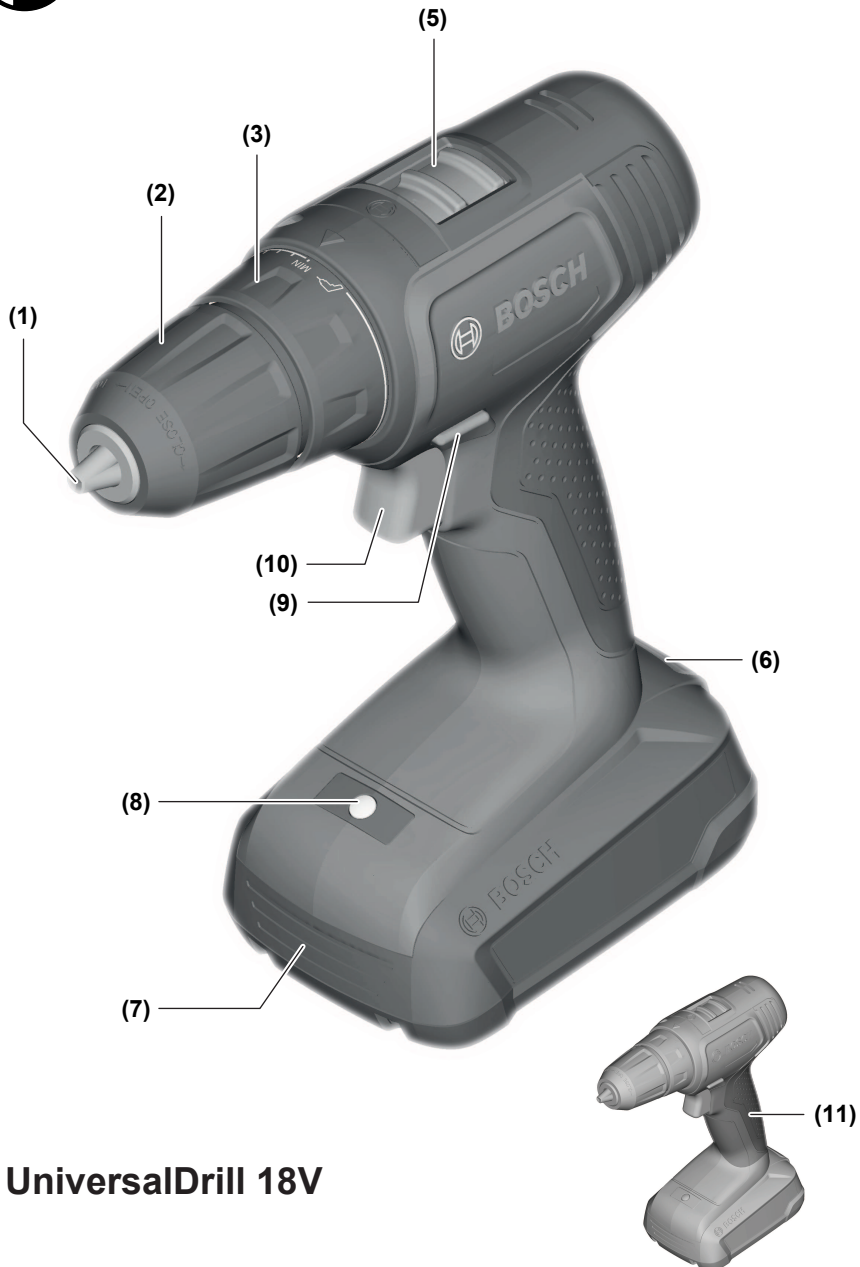

UniversalDrill 18V