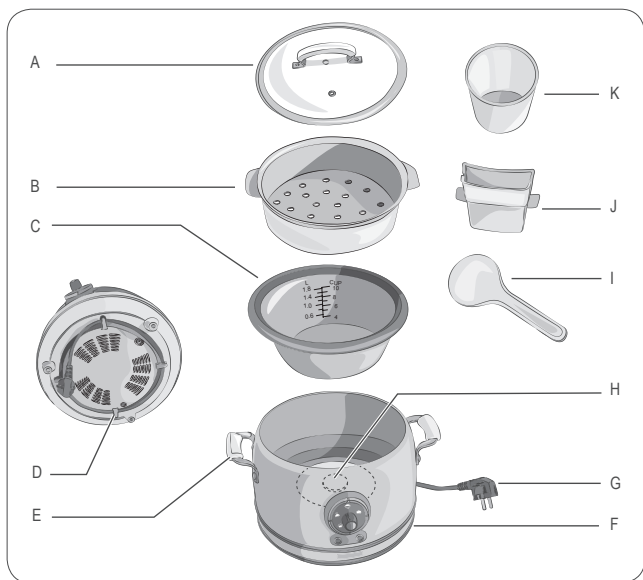

Ariete

Ryžovar
Rýžovar

MODEL: 2904

CE EAC

Návod na obsluhu
Návod k obsluze

Obr. 2

Obr. 3

Obr. 4

Obr. 5

Obr. 6

Obr. 7

Obr. 8

Obr. 9

Obr. 10

Obr. 11

Obr. 12