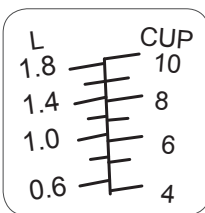

Ariete

Ryžovar
Rýžovar

MODEL: 2904

CE EAC

Návod na obsluhu
Návod k obsluze

Obr. 2

Obr. 3

Obr. 4